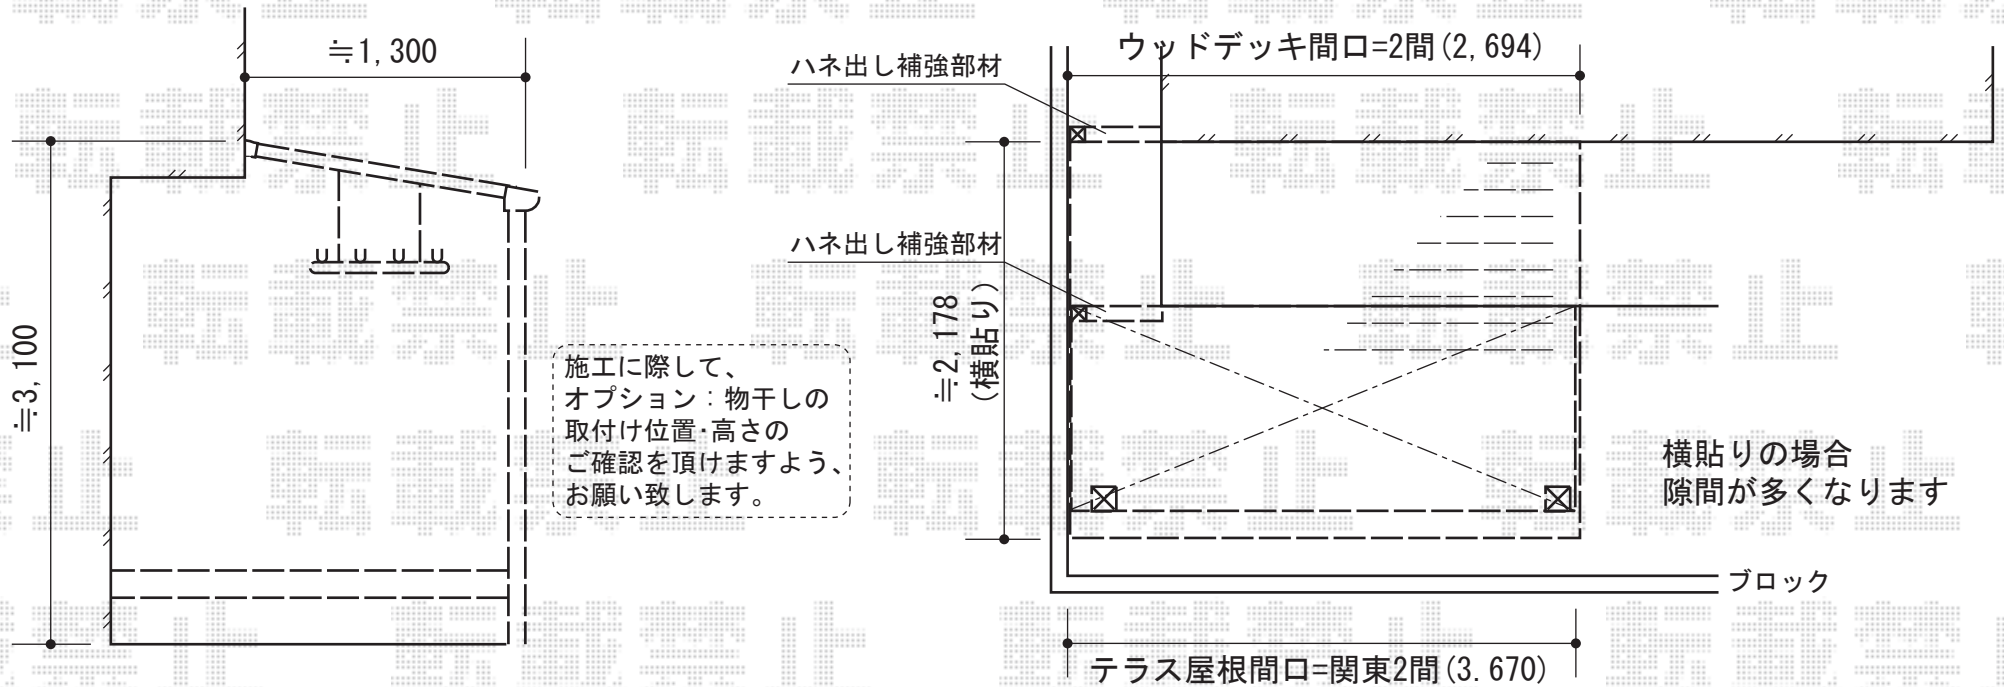

ウッドデッキ・テラス屋根

YKK AP ヴェクターテラス F型 テラスタイプ 単体 積雪~20cm対応
 間口=関東間2間 (柱芯々3,485mm 屋根幅3,670mm)
 出幅=4尺 (1,170mm)
 色：ピュアシルバー
 屋根材：ポリカーボネート (トーマイマット)
 柱仕様：柱位置固定タイプ
 追加部材：はね出し用柱・部品
 オプション：吊り下げ物干し ロング 2本入/プラチナステン

YKK AP リウッドデッキII 標準 単体
 間口=2間 (3,694mm)
 出幅=縦貼り/7.5尺 (2,305mm) or 横貼り/2,178mm
 色：サニーブラウン
 床板：横貼り or 縦貼り
 束柱：Uタイプ (H400~700) /アルミ色カームブラック