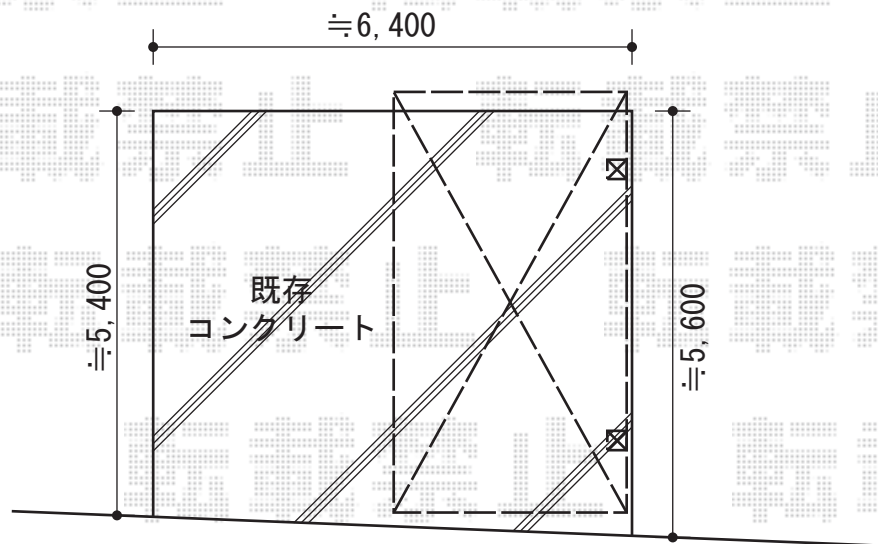

カーブポートシグマIII 積雪～30cm対応

トステム カーブポートシグマIII 積雪～30cm対応
幅=3,000mm
奥行=5,686mm
色：ブラック
屋根材：熱線吸収ポリカーボネート（ブルースモークマット調）
柱仕様：ロング柱23仕様（有効高 約2,300mm）

現場状況や作図制限により概略図の内容と多少の違いが生じることがございます。
施工時は、現場優先とさせて頂きたく思いますので、お立会い頂き、
最終のご指示のほど、何卒、宜しくお願い致します。