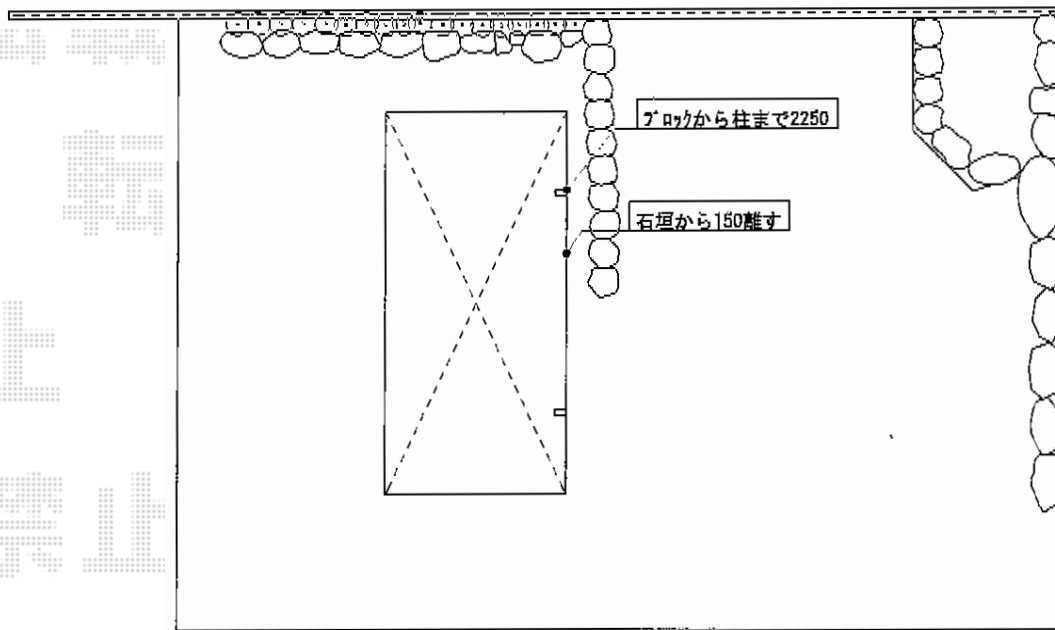

プレシオスポーツ 積雪～20cm対応

EX-SHOP プレシオスポーツ 積雪～20cm対応
幅=2,400mm
奥行=5,052mm
色：ノーブルステン
屋根材：ポリカーボネート（スカイブルー）
柱仕様：標準柱仕様（有効高 約1,800mm）

現場状況や作図制限により概略図の内容と多少の違いが生じることがございます。
施工時は、現場優先とさせて頂きたく思いますので、お立会い頂き、
最終のご指示のほど、何卒、宜しくお願い致します。