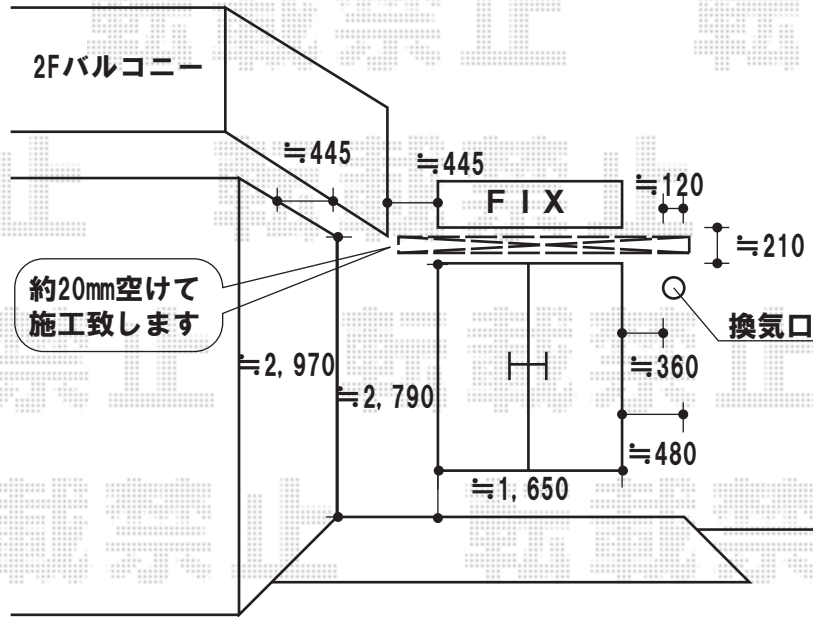

# 彩鳥C型 ボックスタイプ 手動式

- トステム -

トステム 彩鳥C型 ボックスタイプ 手動式  
 間口=関東間1.5間 (2,730mm)  
 出幅=2,000mm  
 本体色：シャイングレー  
 キャンバス色：ポリエステル (ネイビーブルー)  
 駆動：手動式 外観右駆動  
 クランクハンドル：1,500mm  
 追加部材：ベースプレート

現場状況や作図制限により概略図の内容と多少の違いが生じることがございます。  
 施工時は、現場優先とさせて頂きたく思いますので、お立会い頂き、  
 最終のご指示のほど、何卒、宜しくお願い致します。