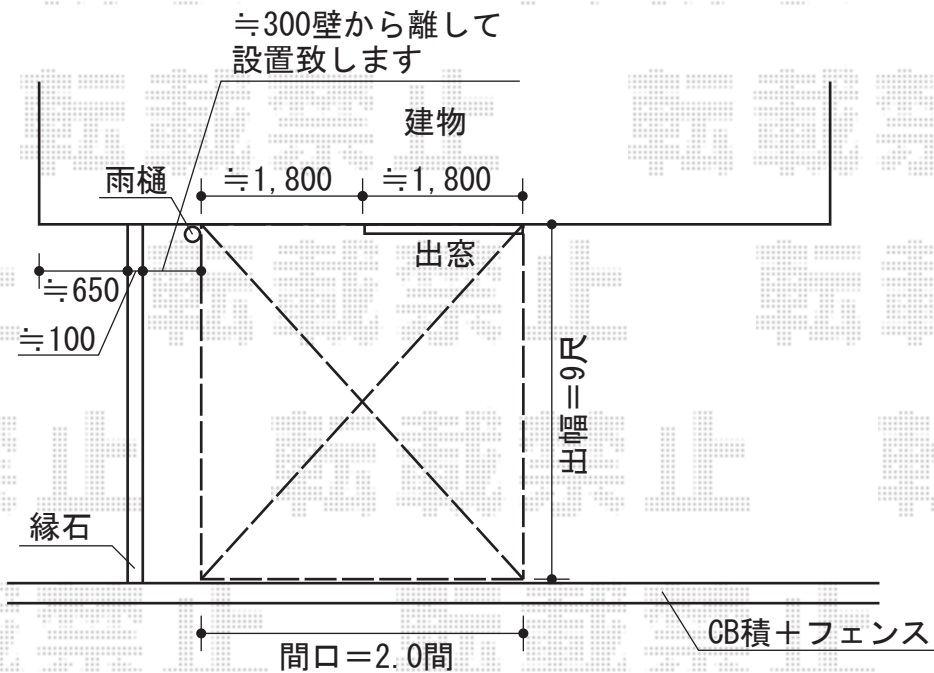

ライザーテラスⅡR型 単体 テラスタイプ 積雪～20cm対応

トステム ライザーテラスⅡ 単体 テラスタイプ 積雪～20cm対応
間口=関東間2.0間 (柱芯々3,440mm 屋根幅3,660mm)
出幅=9尺 (2,685mm)
色: シャイングレー
屋根材: ポリカーボネート (ブルースモーク)
柱仕様: 柱位置固定タイプ
施工方法: 上止め

現場状況や作図制限により概略図の内容と多少の違いが生じることがございます。
施工時は、現場優先とさせて頂きたく思いますので、お立会い頂き、
最終のご指示のほど、何卒、宜しくお願い致します。