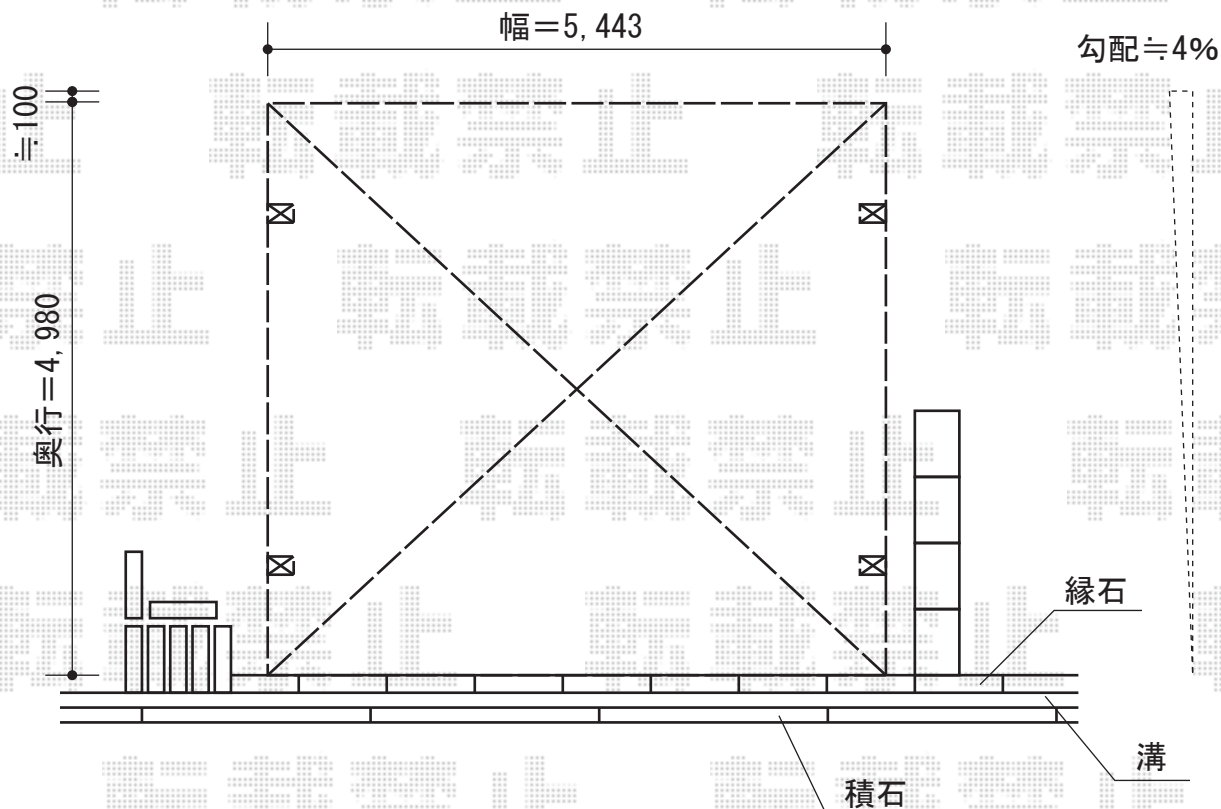

カーブポートシグマIII ワイド 積雪～30cm対応

トステム カーブポートシグマIII ワイド 積雪～30cm対応
幅=5,443mm
奥行=4,980mm
色:オータムブラウン
屋根材:熱線吸収ポリカーボネート(ブルースモークマット)
柱仕様:ロング柱23仕様(有効高 約2,300mm)

現場状況や作図制限により概略図の内容と多少の違いが生じることがございます。
施工時は、現場優先とさせて頂きたく思いますので、お立会い頂き、
最終のご指示のほど、何卒、宜しくお願い致します。