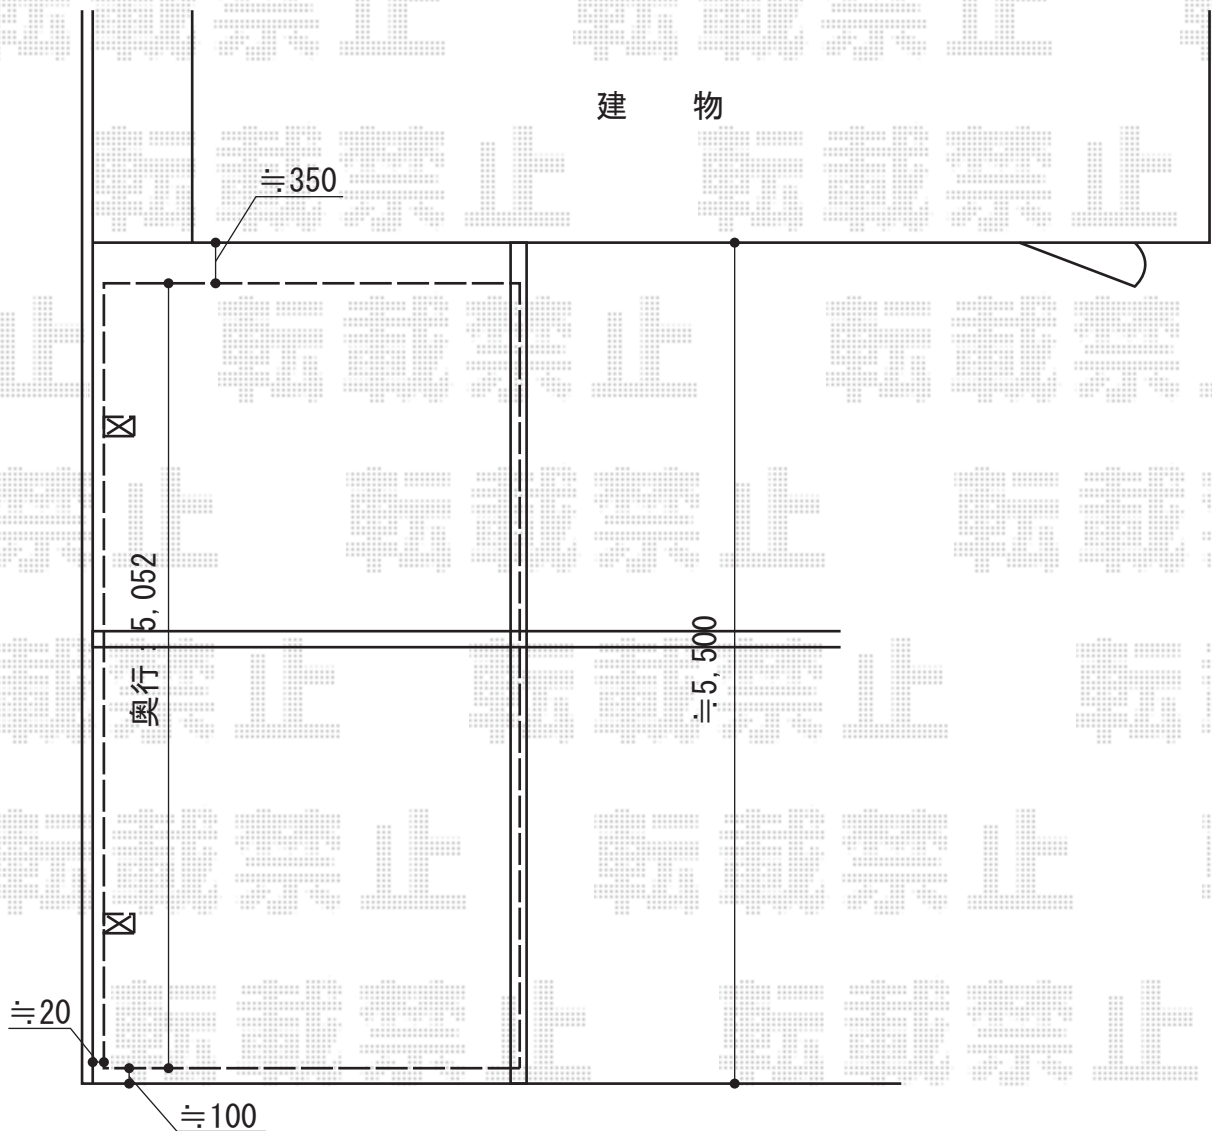

プレシオサポート 積雪~20cm対応

EX-SHOP プレシオサポート 積雪~20cm対応
幅=2,700mm
奥行=5,052mm
色：チャコールブラック
屋根材：ポリカーボネート（スカイブルー）
柱仕様：ハイルフ仕様（有効高 約2,355mm）

現場状況や作図制限により概略図の内容と多少の違いが生じることがございます。
施工時は、現場優先とさせて頂きたく思いますので、お立会い頂き、
最終のご指示のほど、何卒、宜しくお願い致します。