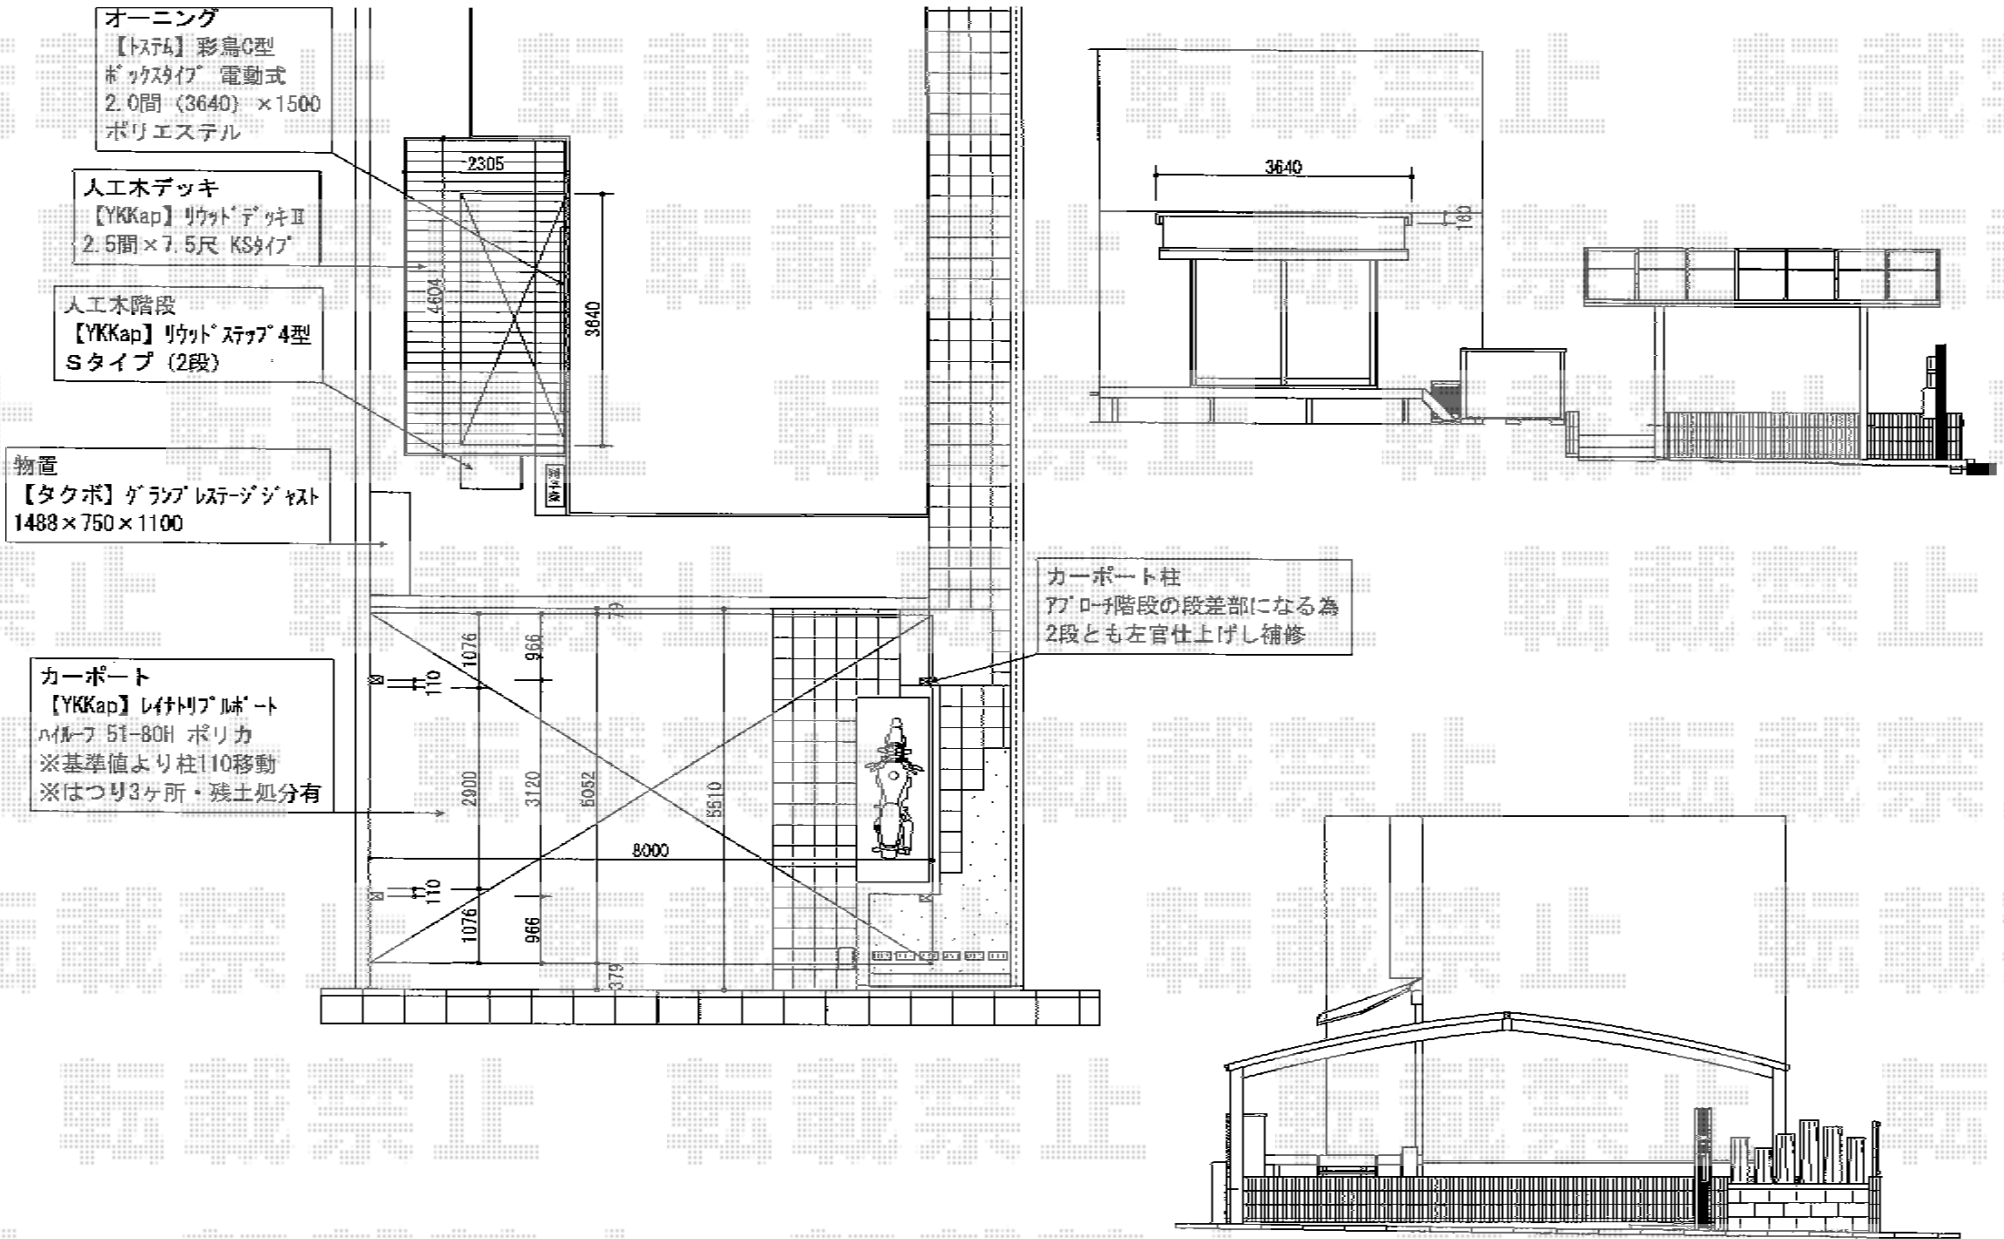

カーポート・ウッドデッキ・オーニング

現場状況や作図制限により概略図の内容と多少の違いが生じることがございます。
 施工時は、現場優先とさせて頂きたく思いますので、お立会い頂き、
 最終のご指示のほど、何卒、宜しくお願い致します。

全ての著作権は、エクスショップに帰属します。当社とのお取引目的外の使用・複製・転載禁止となっております。

EX-SHOP
[HTTP://WWW.EX-SHOP.NET](http://www.ex-shop.net)

担当: 大辻