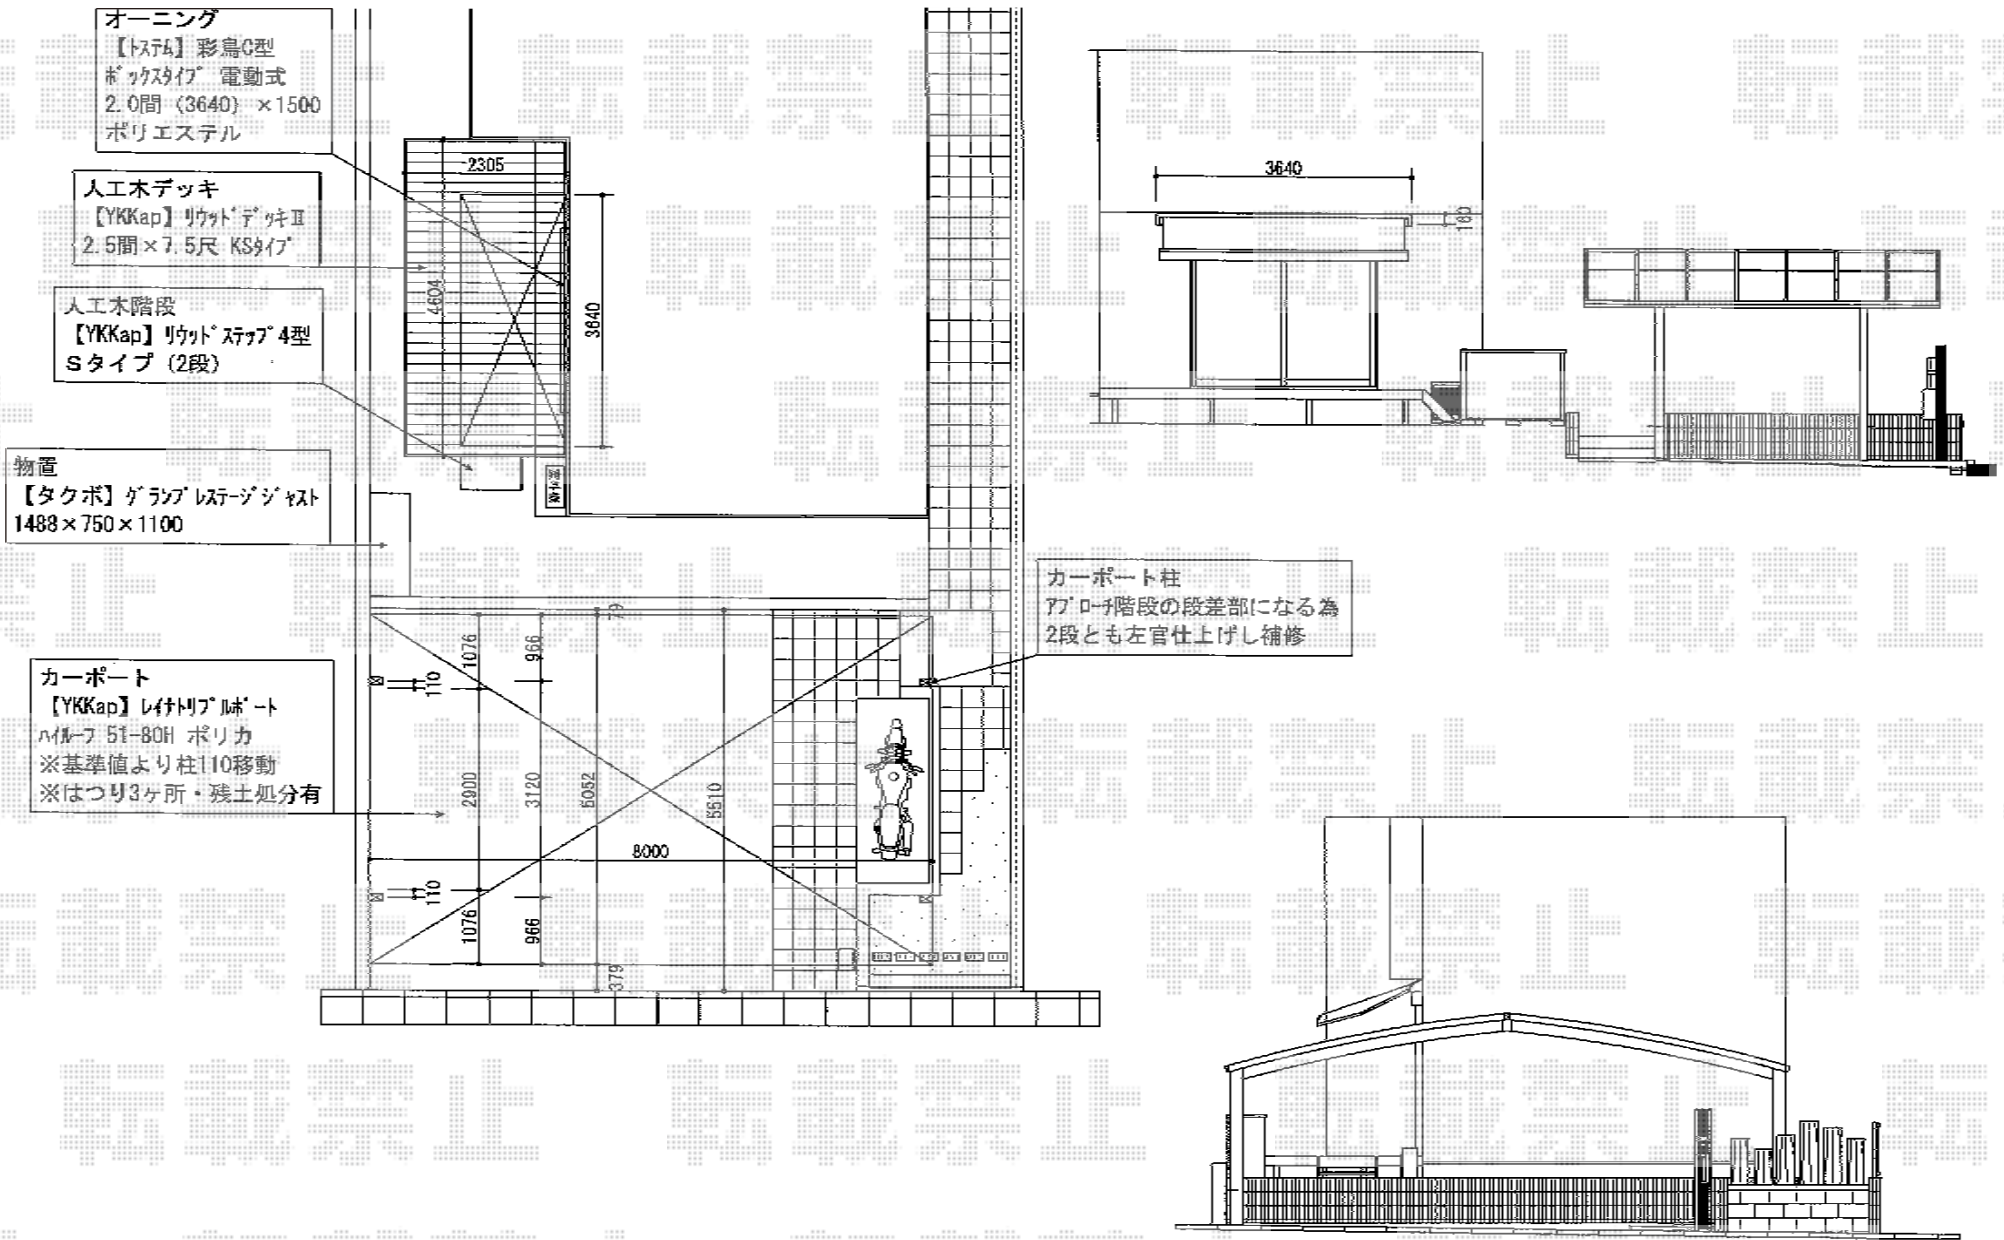

カーポート・ウッドデッキ・オーニング

現場状況や作図制限により概略図の内容と多少の違いが生じることがございます。
 施工時は、現場優先とさせて頂きたく思いますので、お立会い頂き、
 最終のご指示のほど、何卒、宜しくお願い致します。

全ての著作権は、エクスショップに帰属します。当社とのお取引目的外の使用・複製・転載禁止となっております。

EX-SHOP
[HTTP://WWW.EX-SHOP.NET](http://www.ex-shop.net)

担当: 大辻