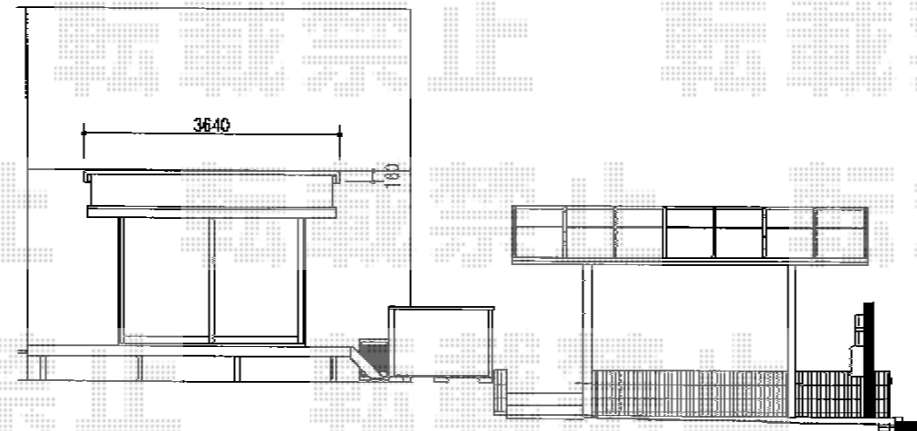

# カーポート・ウッドデッキ・オーニング

オーニング  
【システム】彩鳥C型  
ボックスタイプ 電動式  
2.0間 (3640) × 1500  
ポリエステル

人工木デッキ  
【YKKap】リウッドデッキⅡ  
2.5間 × 7.5尺 KSタイプ

人工木階段  
【YKKap】リウッドステップ4型  
Sタイプ (2段)

物置  
【タクボ】ガラスレジジヤスト  
1488 × 750 × 1100

カーポート  
【YKKap】レイトアップポート  
ハイブリッド 51-80H ポリカ  
※基準値より柱110移動  
※はつり3ヶ所・残土処分有

カーポート柱  
77ロー子階段の段差部になる為  
2段とも左官仕上げし補修

現場状況や作図制限により概略図の内容と多少の違いが生じることがございます。  
施工時は、現場優先とさせて頂きたく思いますので、お立会い頂き、  
最終のご指示のほど、何卒、宜しくお願い致します。