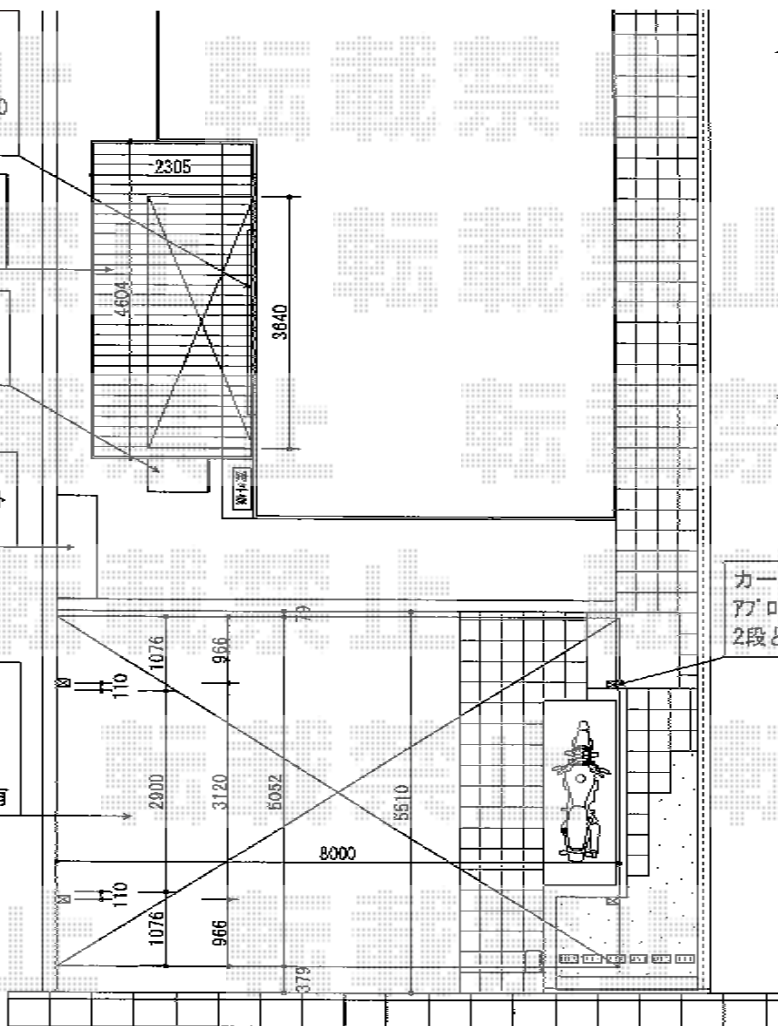

# カーポート・ウッドデッキ・オーニング

オーニング  
【システム】彩鳥C型  
ボックスタイプ 電動式  
2.0間 (3640) × 1500  
ポリエステル

人工木デッキ  
【YKKap】リウッドデッキⅡ  
2.5間 × 7.5尺 KSタイプ

人工木階段  
【YKKap】リウッドステップ4型  
Sタイプ (2段)

物置  
【タクボ】ガラスレジジヤスト  
1488 × 750 × 1100

カーポート  
【YKKap】レイトアップポート  
ハイブリッド 51-80H ポリカ  
※基準値より柱110移動  
※はつり3ヶ所・残土処分有

カーポート柱  
77ロー子階段の段差部になる為  
2段とも左官仕上げし補修

現場状況や作図制限により概略図の内容と多少の違いが生じることがございます。  
施工時は、現場優先とさせて頂きたく思いますので、お立会い頂き、  
最終のご指示のほど、何卒、宜しくお願い致します。