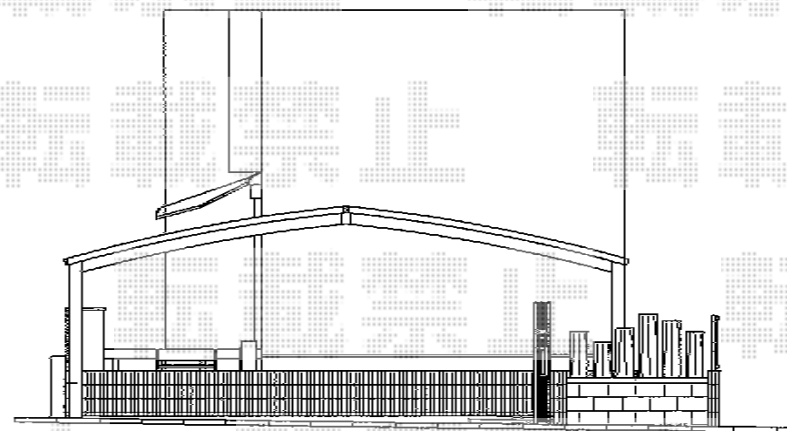

# カーポート・ウッドデッキ・オーニング

オーニング  
【システム】彩鳥C型  
ボックスタイプ 電動式  
2.0間 (3640) × 1500  
ポリエステル

人工木デッキ  
【YKKap】リウッドデッキⅡ  
2.5間 × 7.5尺 KSタイプ

人工木階段  
【YKKap】リウッドステップ4型  
Sタイプ (2段)

物置  
【タクボ】ガラスレジジヤスト  
1488 × 750 × 1100

カーポート  
【YKKap】レイトアップポート  
ハイブリッド 51-80H ポリカ  
※基準値より柱110移動  
※はつり3ヶ所・残土処分有

カーポート柱  
77ロー子階段の段差部になる為  
2段とも左官仕上げし補修

現場状況や作図制限により概略図の内容と多少の違いが生じることがございます。  
施工時は、現場優先とさせて頂きたく思いますので、お立会い頂き、  
最終のご指示のほど、何卒、宜しくお願い致します。