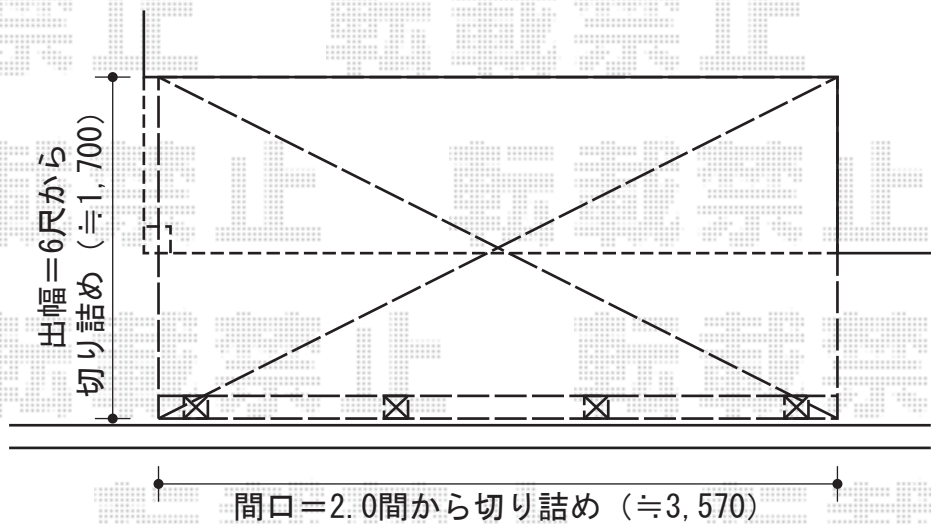

ライザーテラスⅡR型 単体 テラスタイプ 積雪～20cm対応

ライザーテラスⅡR型 単体 テラスタイプ 積雪～20cm対応  
 間口=関東間2.0間 (柱芯々3,440mm 屋根幅3,660mm)  
 出幅=6尺 (1,785mm)  
 色: ブロンズ  
 屋根材: ポリカーボネート (ブラウン)  
 柱仕様: 柱位置固定タイプ (ロング柱)  
 施工方法: 上止め  
 オプション: 吊り下げ物干し ワイド 2本入 (ブロンズ)

現場状況や作図制限により概略図の内容と多少の違いが生じることがございます。  
 施工時は、現場優先とさせて頂きたく思いますので、お立会い頂き、  
 最終のご指示のほど、何卒、宜しくお願い致します。

EX-SHOP  
[HTTP://WWW.EX-SHOP.NET](http://www.ex-shop.net)  
 担当: 小林