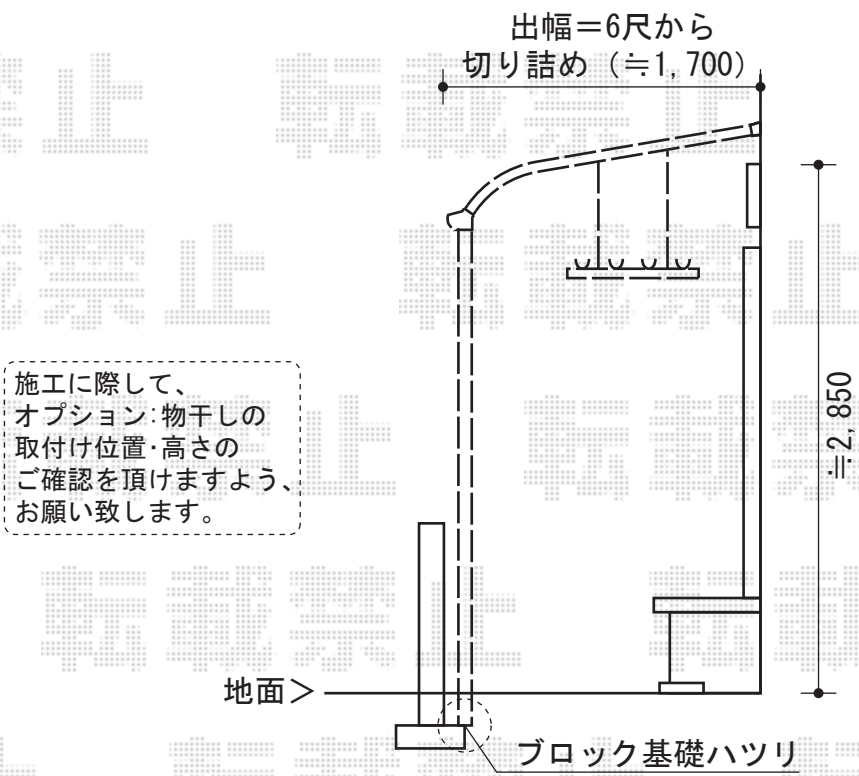

ライザーテラスⅡR型 単体 テラスタイプ 積雪～20cm対応

ライザーテラスⅡR型 単体 テラスタイプ 積雪～20cm対応  
 間口=関東間2.0間 (柱芯々3,440mm 屋根幅3,660mm)  
 出幅=6尺 (1,785mm)  
 色: ブロンズ  
 屋根材: ポリカーボネート (ブラウン)  
 柱仕様: 柱位置固定タイプ (ロング柱)  
 施工方法: 上止め  
 オプション: 吊り下げ物干し ワイド 2本入 (ブロンズ)