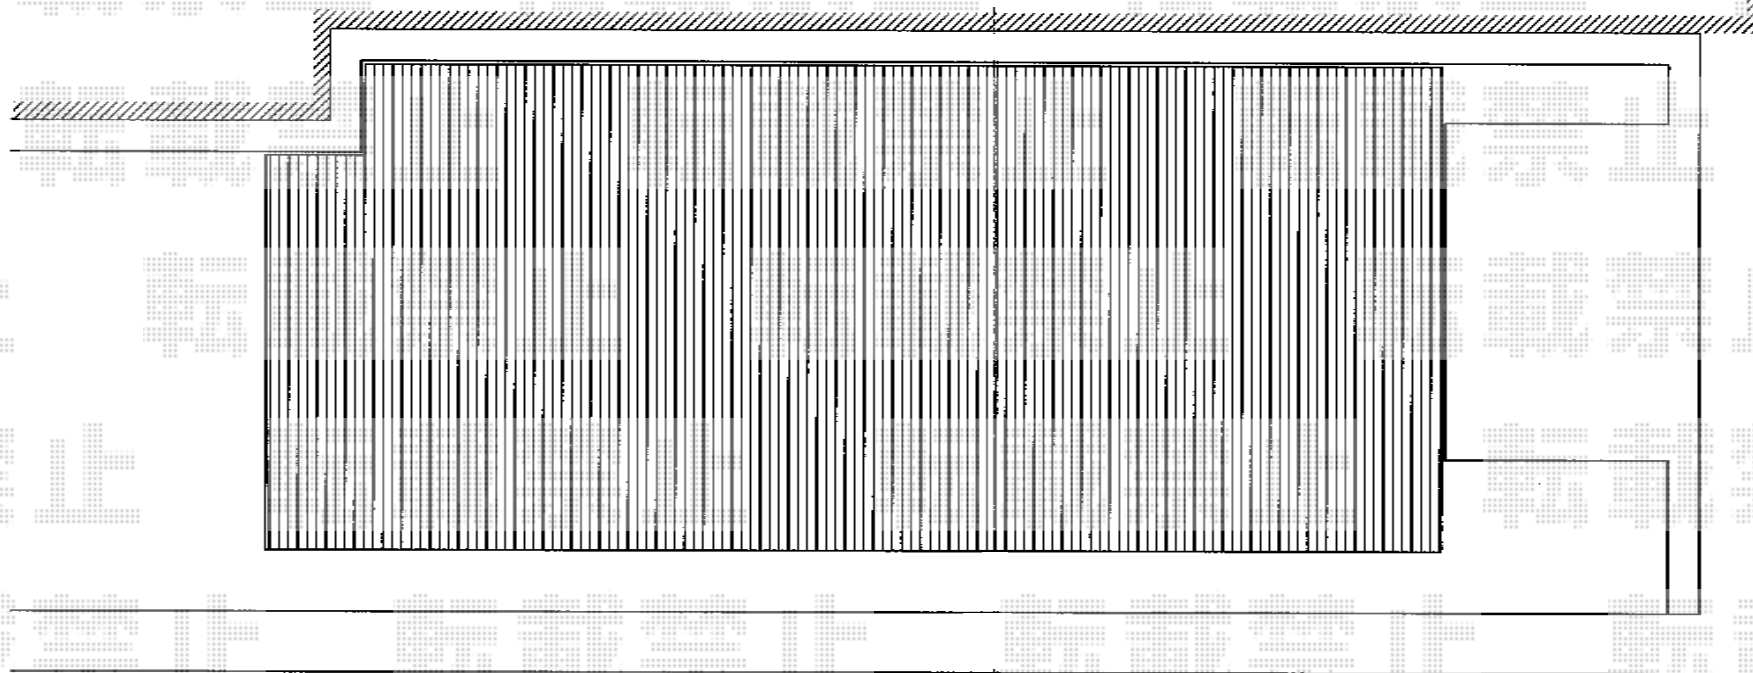

バルコニー用 リウッドデッキII 単体

YKK AP バルコニー用 リウッドデッキII 単体
間口=30タイプ (2,997mm)
出幅=15タイプ (1,495mm)
色：床板/レッドブラウン 大引き/シルバー
床板：縦貼り
デッキ高さ：97~270mm

現場状況や作図制限により概略図の内容と多少の違いが生じることがございます。
施工時は、現場優先とさせて頂きたく思いますので、お立会い頂き、
最終のご指示のほど、何卒、宜しくお願い致します。