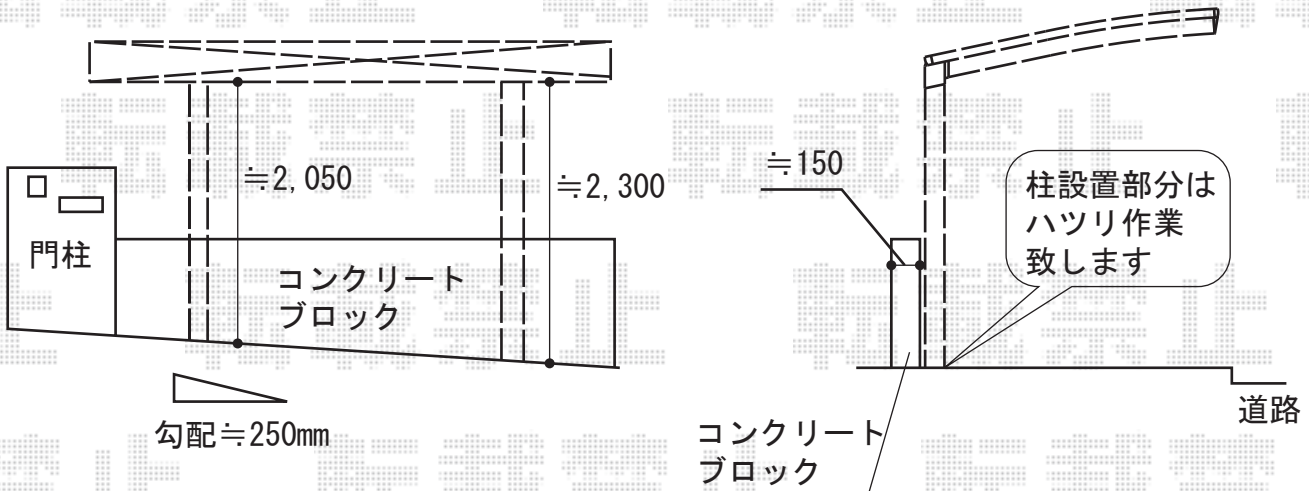

カーブポートシグマIII 積雪～30cm対応

カーブポートシグマIII 積雪～30cm対応
 幅=2,401mm
 奥行=4,980mm
 色：ブラック
 屋根材：ポリカーボネート（ブルースモーク）
 柱仕様：ロング柱23仕様（有効高 約2,300mm）

現場状況や作図制限により概略図の内容と多少の違いが生じることがございます。
 施工時は、現場優先とさせて頂きたく思いますので、お立会い頂き、
 最終のご指示のほど、何卒、宜しくお願い致します。