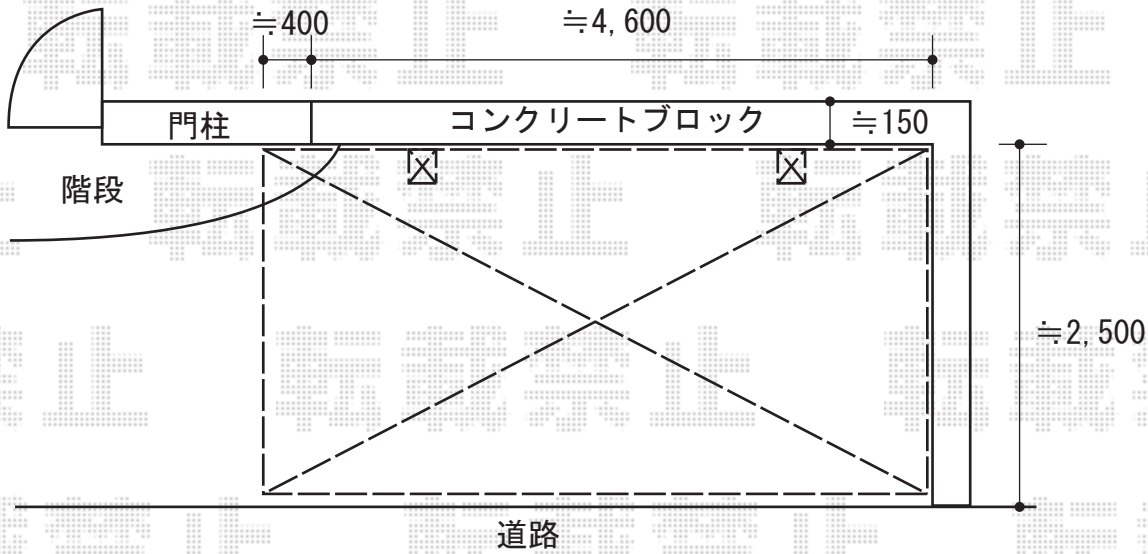

カーブポートシグマIII 積雪～30cm対応

カーブポートシグマIII 積雪～30cm対応
 幅=2,401mm
 奥行=4,980mm
 色：ブラック
 屋根材：ポリカーボネート（ブルースモーク）
 柱仕様：ロング柱23仕様（有効高 約2,300mm）

現場状況や作図制限により概略図の内容と多少の違いが生じることがございます。
 施工時は、現場優先とさせて頂きたく思いますので、お立会い頂き、
 最終のご指示のほど、何卒、宜しくお願い致します。