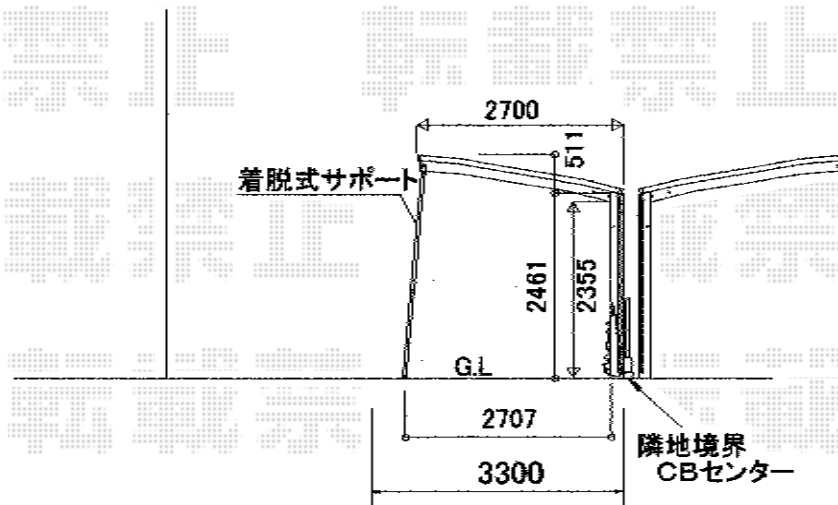

スタンダードカーポート 積雪～20cm対応

YKK AP スタンダードカーポート 積雪～20cm対応
 幅=2,700mm
 奥行=5,052mm
 色:サニーブラウン
 屋根材:ポリカーボネート(アースブルー)
 柱仕様:ハイルーフ仕様(有効高 約2,355mm)

現場状況や作図制限により概略図の内容と多少の違いが生じることがございます。
 施工時は、現場優先とさせて頂きたく思いますので、お立会い頂き、
 最終のご指示のほど、何卒、宜しくお願い致します。