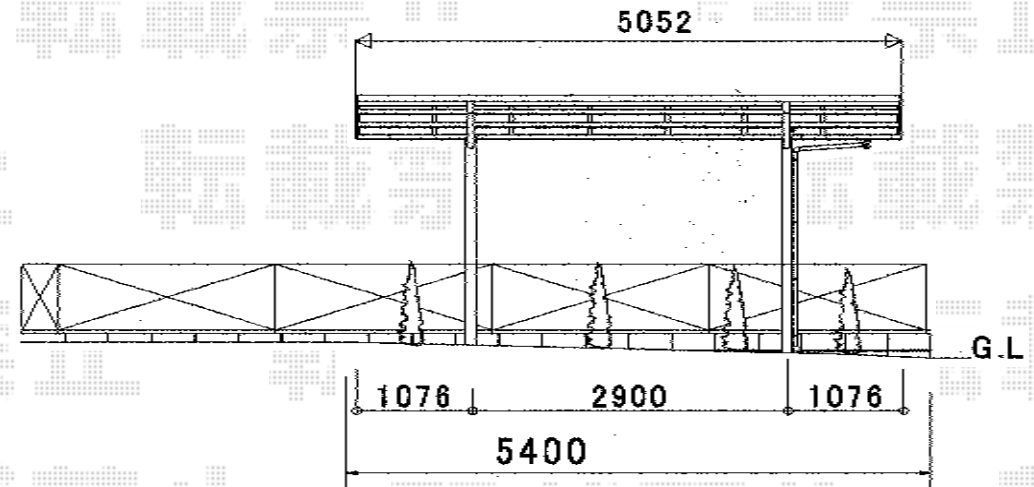

スタンダードカーポート 積雪～20cm対応

YKK AP スタンダードカーポート 積雪～20cm対応
 幅=2,700mm
 奥行=5,052mm
 色:サニーブラウン
 屋根材:ポリカーボネート(アースブルー)
 柱仕様:ハイルーフ仕様(有効高 約2,355mm)

現場状況や作図制限により概略図の内容と多少の違いが生じることがございます。
 施工時は、現場優先とさせて頂きたく思いますので、お立会い頂き、
 最終のご指示のほど、何卒、宜しくお願い致します。