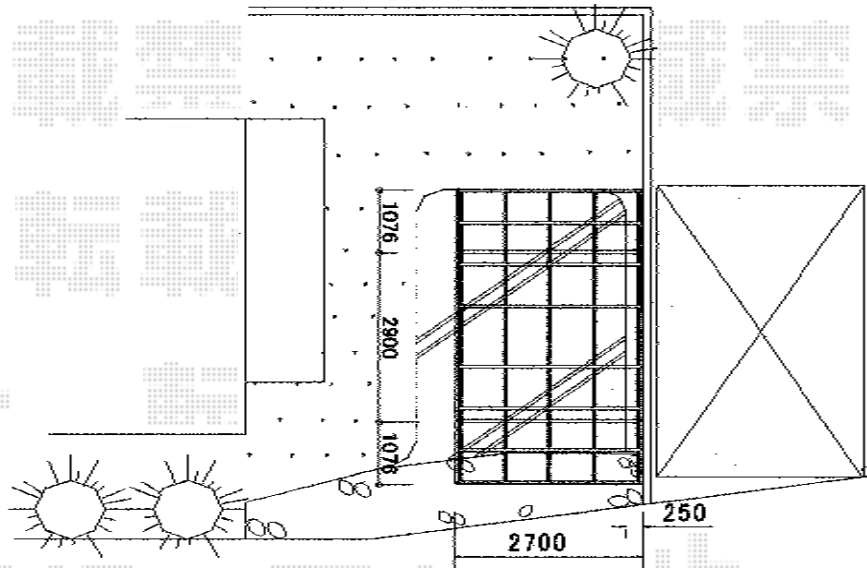

スタンダードカーポート 積雪～20cm対応

YKK AP スタンダードカーポート 積雪～20cm対応
 幅=2,700mm
 奥行=5,052mm
 色:サニーブラウン
 屋根材:ポリカーボネート(アースブルー)
 柱仕様:ハイルーフ仕様(有効高 約2,355mm)

現場状況や作図制限により概略図の内容と多少の違いが生じることがございます。
 施工時は、現場優先とさせて頂きたく思いますので、お立会い頂き、
 最終のご指示のほど、何卒、宜しくお願い致します。