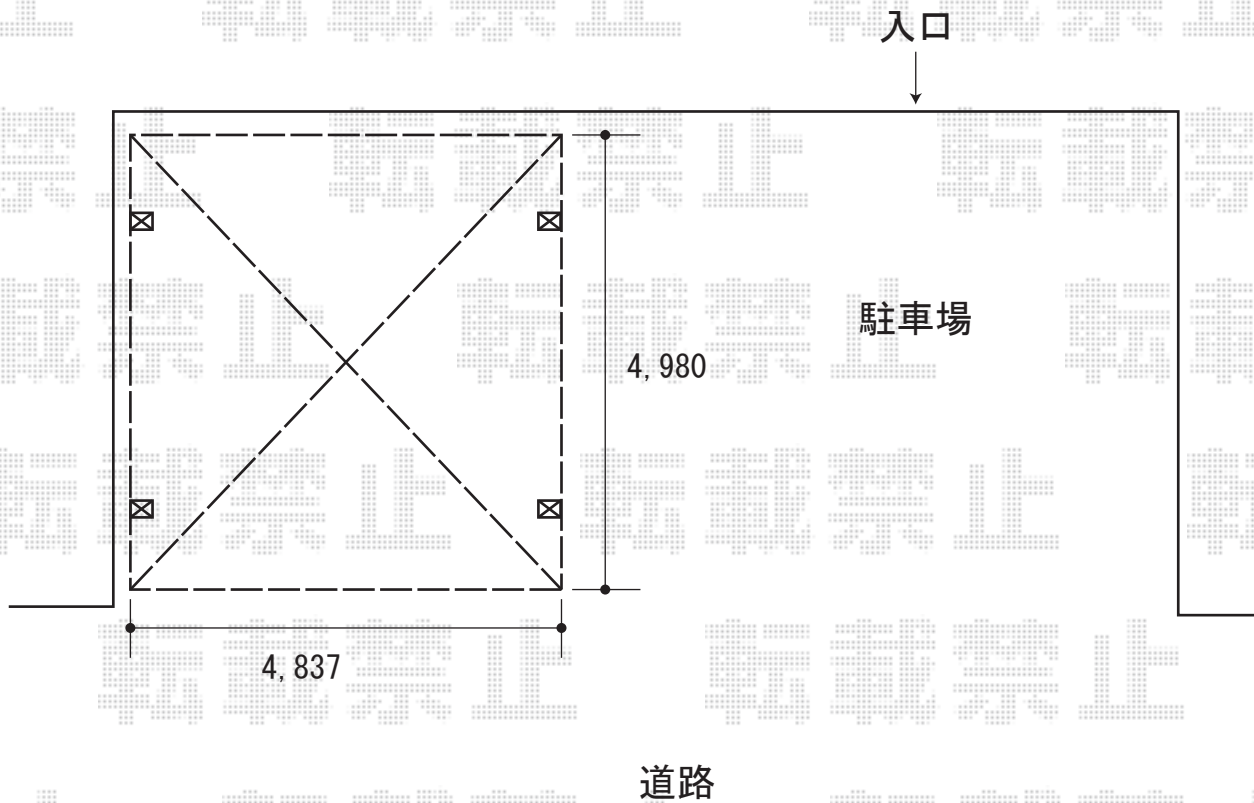

カーブポートシグマIII ワイド 積雪~30cm対応

カーブポートシグマIII ワイド 積雪~30cm対応

幅=4,837mm

奥行=4,980mm

色：シャイングレー

屋根材：熱線吸収アクアポリカーボネート（ブルースモーク）

柱仕様：標準柱仕様（有効高 約1,800mm）

現場状況や作図制限により概略図の内容と多少の違いが生じることがございます。
施工時は、現場優先とさせて頂きたく思いますので、お立会い頂き、
最終のご指示のほど、何卒、宜しくお願い致します。