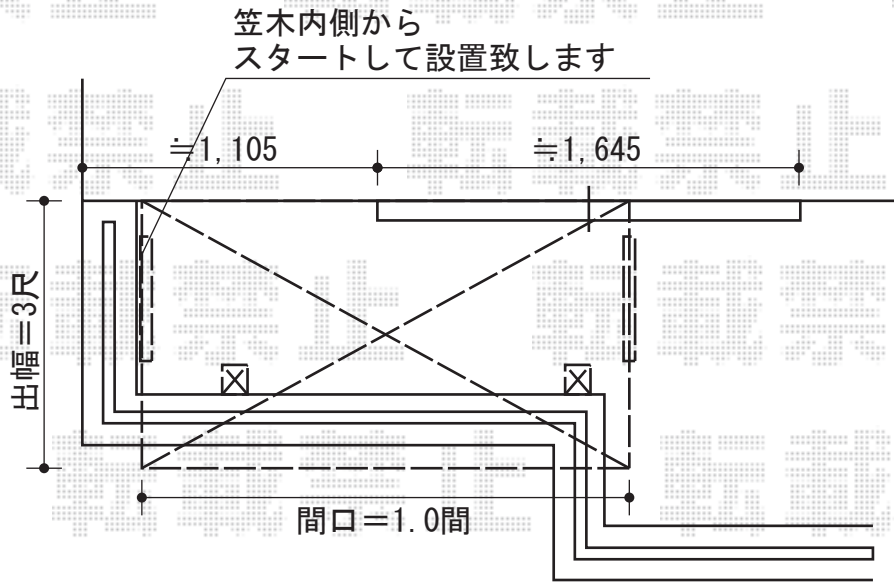

ライザーテラスII F型 屋根タイプ 単体 積雪~20cm対応

施工に際して、
オプション：物干しの
取付け位置・高さの
ご確認を頂けますよう、
お願い致します。

トステム ライザーテラスII F型 屋根タイプ 単体 積雪~20cm対応
 間口=関東間1.0間 (柱芯々1,620mm 屋根幅1,840mm)
 出幅=3尺 (885mm)
 色：シャイングレー
 屋根材：ポリカーボネート (クリアマット/すりガラス調)
 柱仕様：柱奥行移動タイプ
 オプション：吊り下げ物干し 標準 2本入

現場状況や作図制限により概略図の内容と多少の違いが生じることがございます。
 施工時は、現場優先とさせて頂きたく思いますので、お立会い頂き、
 最終のご指示のほど、何卒、宜しくお願い致します。

EX-SHOP
[HTTP://WWW.EX-SHOP.NET](http://www.ex-shop.net)

担当：沼