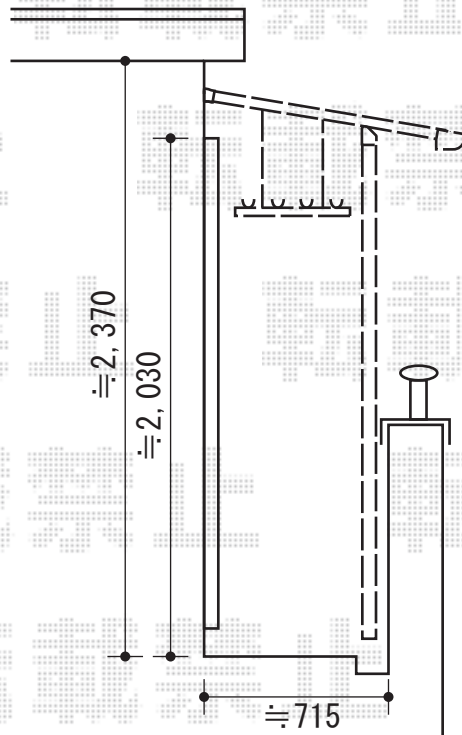

ライザーテラスII F型 屋根タイプ 単体 積雪~20cm対応

施工に際して、
オプション：物干しの
取付け位置・高さの
ご確認を頂けますよう、
お願い致します。

トステム ライザーテラスII F型 屋根タイプ 単体 積雪~20cm対応
 間口=関東間1.0間 (柱芯々1,620mm 屋根幅1,840mm)
 出幅=3尺 (885mm)
 色：シャイングレー
 屋根材：ポリカーボネート (クリアマット/すりガラス調)
 柱仕様：柱奥行移動タイプ
 オプション：吊り下げ物干し 標準 2本入

現場状況や作図制限により概略図の内容と多少の違いが生じることがございます。
 施工時は、現場優先とさせて頂きたく思いますので、お立会い頂き、
 最終のご指示のほど、何卒、宜しくお願い致します。

EX-SHOP
[HTTP://WWW.EX-SHOP.NET](http://www.ex-shop.net)

担当：沼