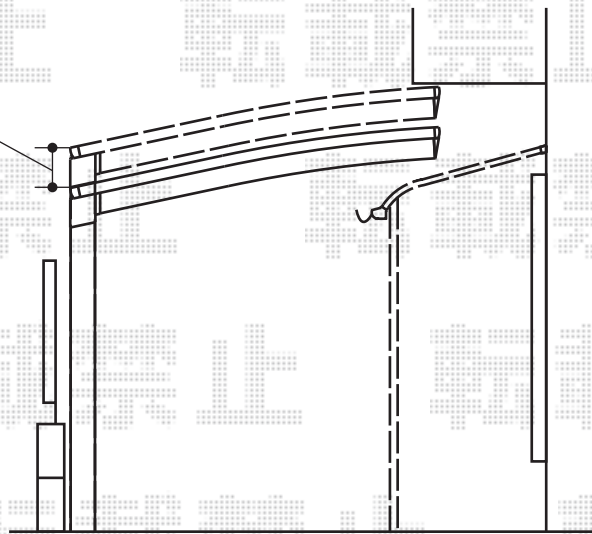

カーポート・テラス屋根

既存カーポートから
≒200~300上げて
設置致します

施工に際して、
オプション:物干しの
取付け位置・高さの
ご確認を頂きますよう、
お願い致します。

EX-SHOP プレシオスポート 積雪~20cm対応
幅=2,700mm
奥行=5,052mm
色:チャコールブラック
屋根材:ポリカーボネート(スカイブルー)
柱仕様:ハイルーフ仕様(有効高 約2,355mm)

EX-SHOP プレシオステラス R型 単体 テラスタイプ
積雪~20cm対応
間口=関東間1.5間(柱芯々2,575mm 屋根幅2,760mm)
出幅=4尺(1,170mm)
色:チャコールブラック
屋根材:ポリカーボネート(スカイブルー)
柱仕様:柱奥行移動タイプ
施工方法:上止め仕様

EX-SHOP 吊下げ式物干し 標準 2本入
竿掛け:4本掛け仕様
色:チャコールブラック

現場状況や作図制限により概略図の内容と多少の違いが生じることがございます。
施工時は、現場優先とさせて頂きたく思いますので、お立会い頂き、
最終のご指示のほど、何卒、宜しくお願い致します。

EX-SHOP
HTTP://WWW.EX-SHOP.NET

担当:大辻