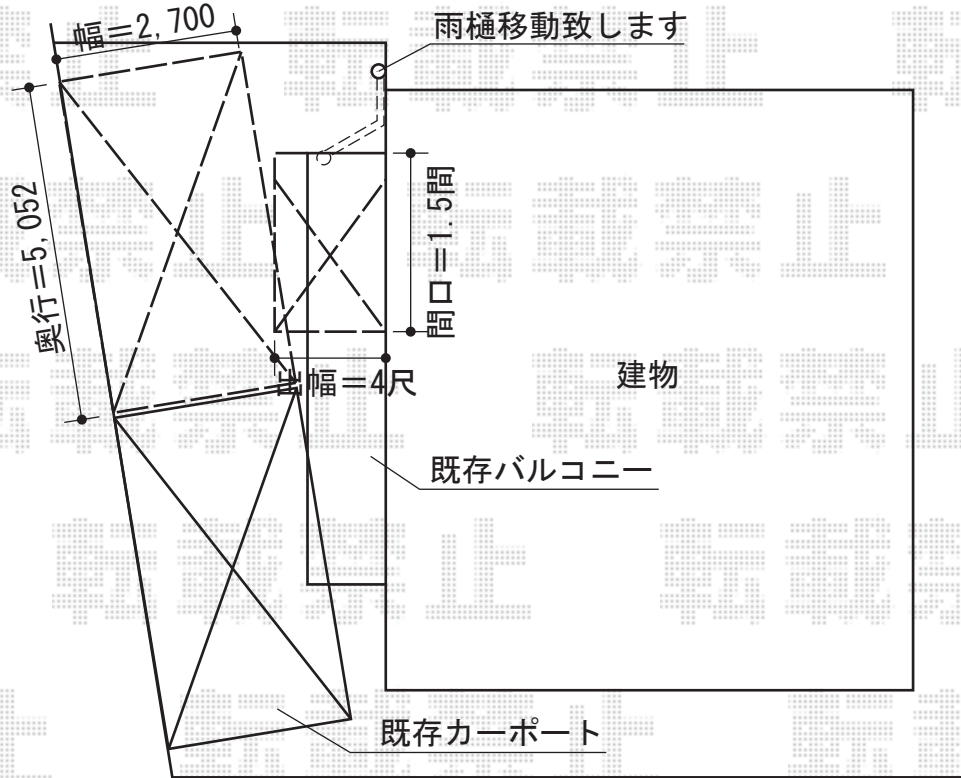

カーポート・テラス屋根

既存カーポートから
≒200~300上げて
設置致します

施工に際して、
オプション:物干しの
取付け位置・高さの
ご確認を頂きますよう、
お願い致します。

EX-SHOP プレシオスポート 積雪~20cm対応
幅=2,700mm
奥行=5,052mm
色:チャコールブラック
屋根材:ポリカーボネート(スカイブルー)
柱仕様:ハイルーフ仕様(有効高 約2,355mm)

EX-SHOP プレシオステラス R型 単体 テラスタイプ
積雪~20cm対応
間口=関東間1.5間(柱芯々2,575mm 屋根幅2,760mm)
出幅=4尺(1,170mm)
色:チャコールブラック
屋根材:ポリカーボネート(スカイブルー)
柱仕様:柱奥行移動タイプ
施工方法:上止め仕様

EX-SHOP 吊下げ式物干し 標準 2本入
竿掛け:4本掛け仕様
色:チャコールブラック

現場状況や作図制限により概略図の内容と多少の違いが生じることがございます。
施工時は、現場優先とさせて頂きたく思いますので、お立会い頂き、
最終のご指示のほど、何卒、宜しくお願い致します。

EX-SHOP
HTTP://WWW.EX-SHOP.NET

担当:大辻