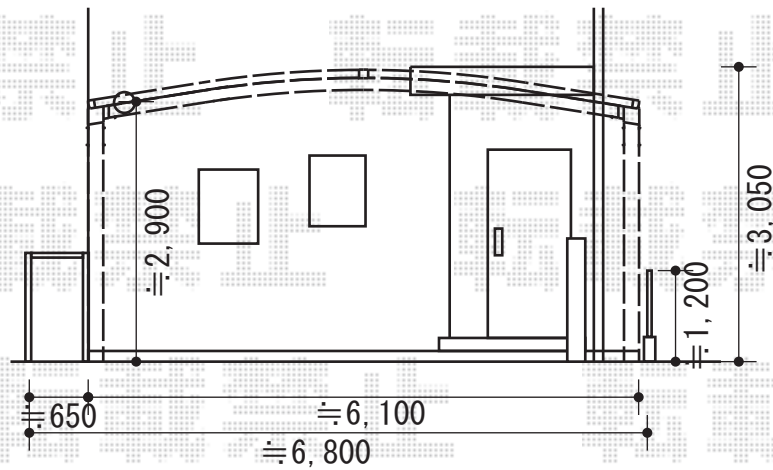

カーブポートシグマⅢ ワイド 積雪～30cm対応

トステム カーブポートシグマⅢ ワイド 積雪～30cm対応
幅=6,060mm
奥行=4,980mm
色：シャイングレー
屋根材：熱線吸収アクアポリカーボネート（ブルースモーク）
柱仕様：ロング柱28仕様（有効高 約2,800mm）

現場状況や作図制限により概略図の内容と多少の違いが生じることがございます。
施工時は、現場優先とさせて頂きたく思いますので、お立会い頂き、
最終のご指示のほど、何卒、宜しくお願い致します。