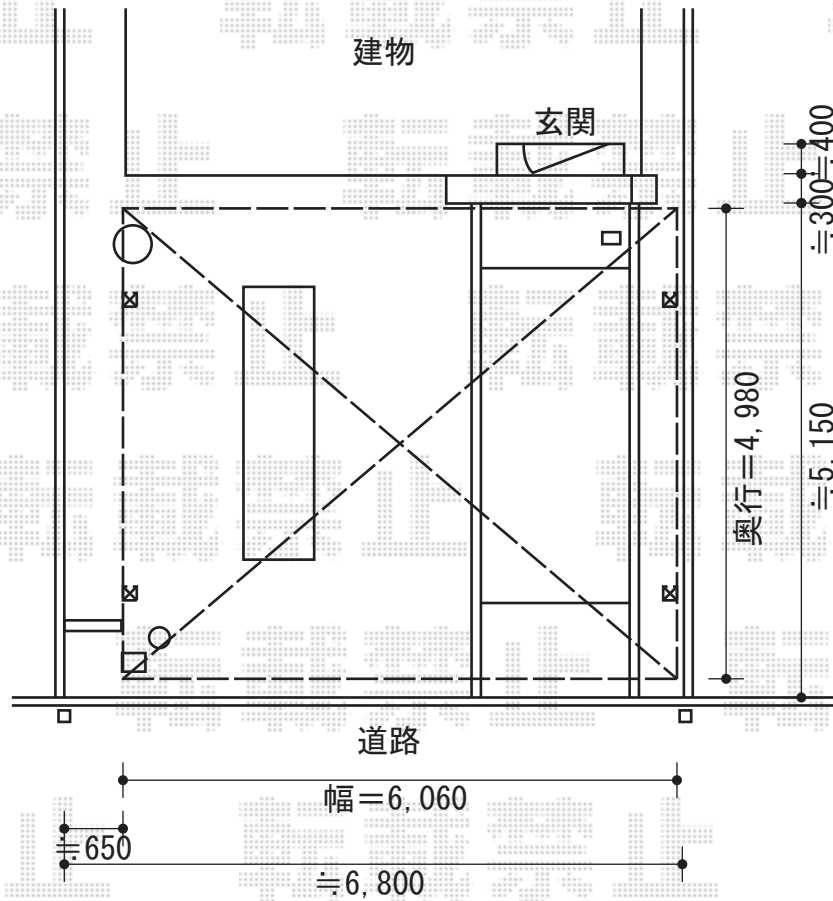

カーブポートシグマⅢ ワイド 積雪～30cm対応

トステム カーブポートシグマⅢ ワイド 積雪～30cm対応
幅=6,060mm
奥行=4,980mm
色：シャイングレー
屋根材：熱線吸収アクアポリカーボネート（ブルースモーク）
柱仕様：ロング柱28仕様（有効高 約2,800mm）

現場状況や作図制限により概略図の内容と多少の違いが生じることがございます。
施工時は、現場優先とさせて頂きたく思いますので、お立会い頂き、
最終のご指示のほど、何卒、宜しくお願い致します。