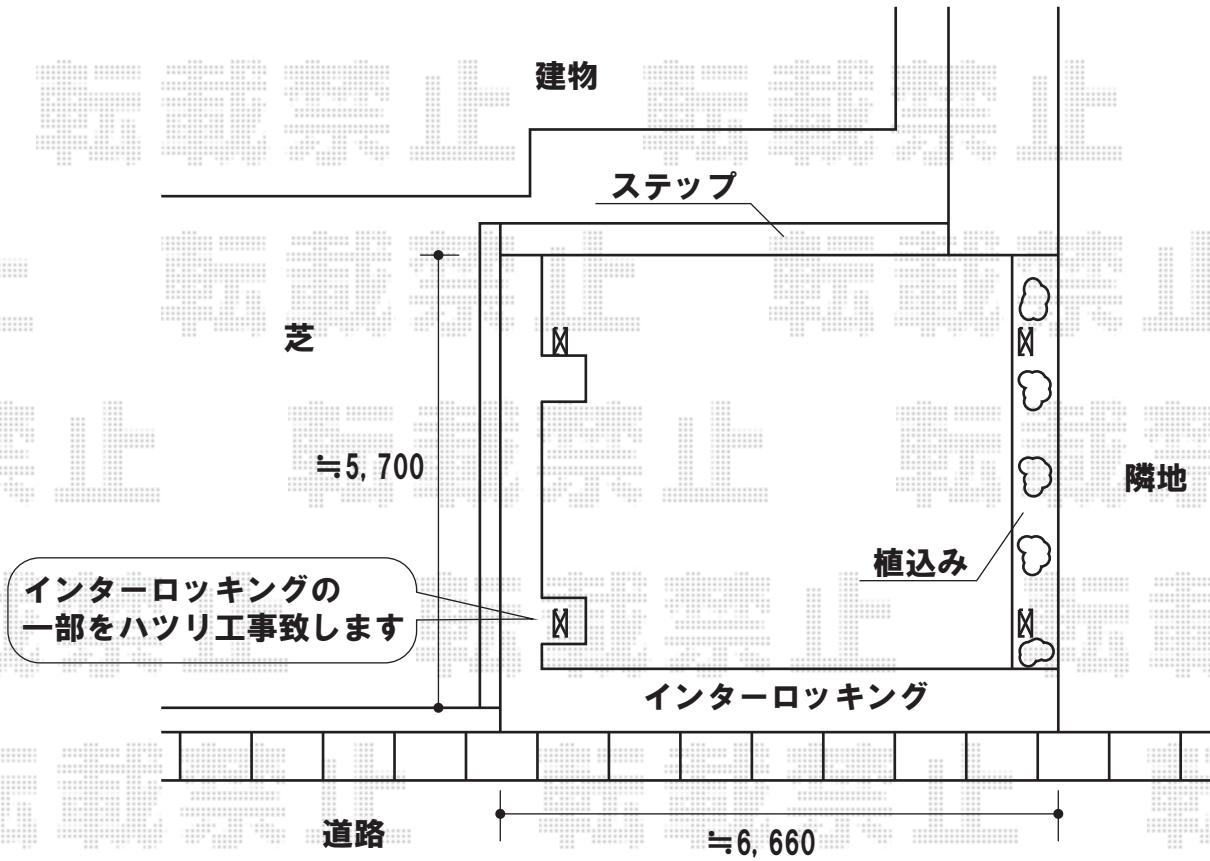

カーブポートシグマIII ワイド 積雪～30cm対応

カーブポートシグマIII ワイド 積雪～30cm対応
幅=5,140mm
奥行=5,686mm
色：シャイングレー
屋根材：熱線吸収ポリカーボネート
(ブルースモークマット)
柱仕様：標準柱仕様 (有効高 約1,800mm)

現場状況や作図制限により概略図の内容と多少の違いが生じることがございます。
施工時は、現場優先とさせて頂きたく思いますので、お立会い頂き、
最終のご指示のほど、何卒、宜しくお願い致します。