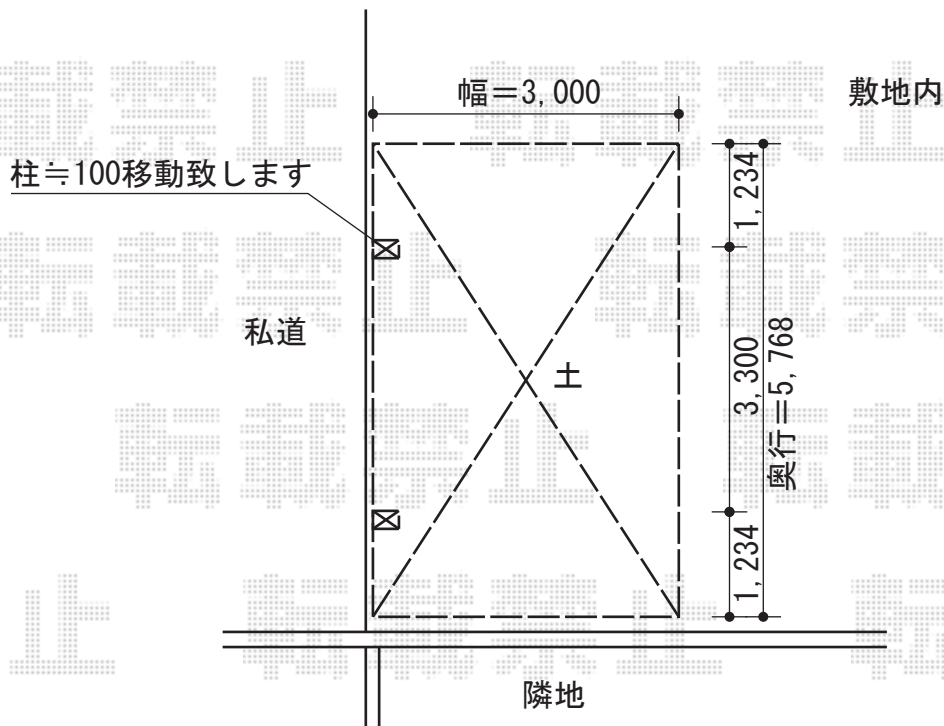

レイナポート 積雪～20cm対応

YKK AP レイナポート 積雪～20cm対応
 幅=3,000mm
 奥行=5,768mm
 色：カームブラック
 屋根材：熱線遮断ポリカーボネート（アースブルーマット調）
 柱仕様：標準柱仕様（有効高 約2,000mm）
 YKK AP サイドパネル 57用 標準用
 サイズ：（D5,768×H836mm）
 色：カームブラック
 パネル材：熱線遮断ポリカーボネート（アースブルーマット調）

現場状況や作図制限により概略図の内容と多少の違いが生じることがございます。
 施工時は、現場優先とさせて頂きたく思いますので、お立会い頂き、
 最終のご指示のほど、何卒、宜しくお願い致します。

EX-SHOP
 HTTP://WWW.EX-SHOP.NET

担当：小林