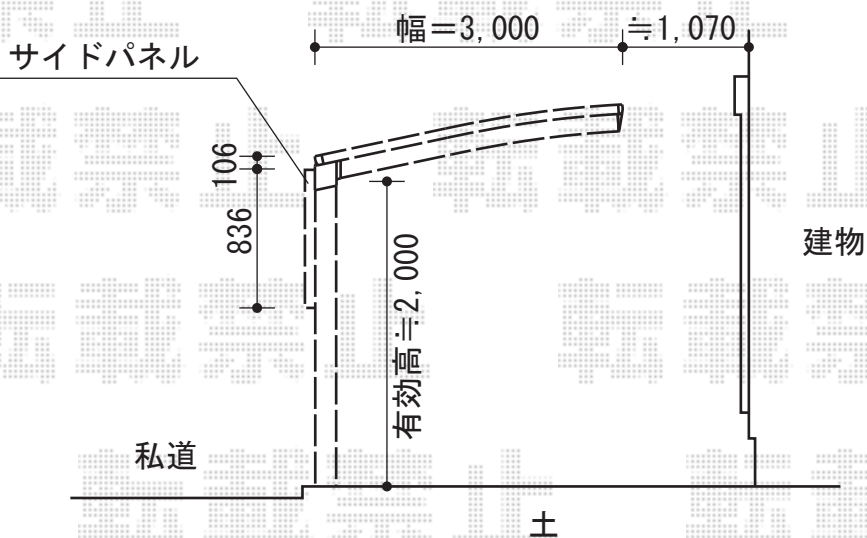

レイナポート 積雪～20cm対応

YKK AP レイナポート 積雪～20cm対応
 幅=3,000mm
 奥行=5,768mm
 色：カームブラック
 屋根材：熱線遮断ポリカーボネート（アースブルーマット調）
 柱仕様：標準柱仕様（有効高 約2,000mm）
 YKK AP サイドパネル 57用 標準用
 サイズ：（D5,768×H836mm）
 色：カームブラック
 パネル材：熱線遮断ポリカーボネート（アースブルーマット調）

現場状況や作図制限により概略図の内容と多少の違いが生じることがございます。
 施工時は、現場優先とさせて頂きたく思いますので、お立会い頂き、
 最終のご指示のほど、何卒、宜しくお願い致します。

EX-SHOP
 HTTP://WWW.EX-SHOP.NET

担当：小林