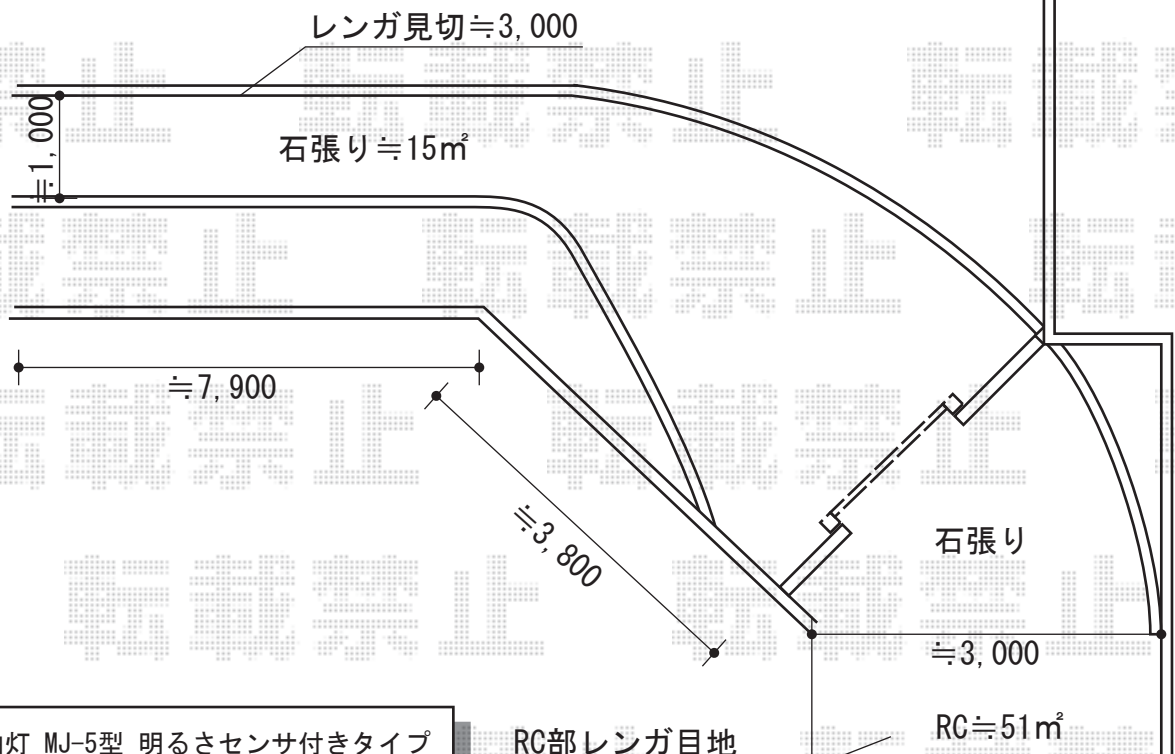

# 門扉・ポスト・外構工事一式

TOEX 門袖灯 MJ-5型 明るさセンサ付きタイプ  
周波数：50Hz  
色：ネオブラック

TOEX 2B15 エクスポスト 口金タイプ N-2型  
本体 (W×D×H) = (435×464×390mm)  
ボックス色：シャイングレー  
口金色：マイルドブラック

TOEX アイサイン 1-A型  
タイプ：パターン集選択タイプ  
色：マイルドブラック  
文字書体：上段 (角ゴシック)  
/下段 (センチュリー)  
書体色：シャイングレー

RC部レンガ目地  
(3000×2本)

TOEX ライフモダン門扉MM-SA型 両開き 柱使用タイプ  
扉1枚 (W×H) = (700×1,200mm)  
色：シャイングレー+柿渋  
錠：シリンダーRD錠  
開き：内開き

現場状況や作図制限により概略図の内容と多少の違いが生じることがございます。  
施工時は、現場優先とさせて頂きたく思いますので、お立会い頂き、  
最終のご指示のほど、何卒、宜しくお願い致します。