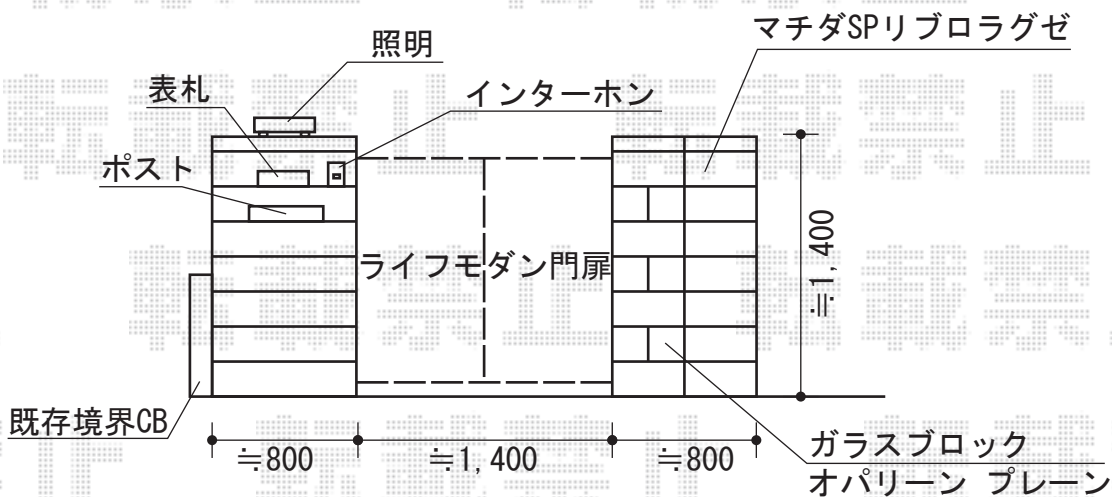

# 門扉・ポスト・外構工事一式

TOEX 門袖灯 MJ-5型 明るさセンサ付きタイプ  
周波数：50Hz  
色：ネオブラック

TOEX 2B15 エクスポスト 口金タイプ N-2型  
本体 (W×D×H) = (435×464×390mm)  
ボックス色：シャイングレー  
口金色：マイルドブラック

TOEX アイサイン 1-A型  
タイプ：パターン集選択タイプ  
色：マイルドブラック  
文字書体：上段 (角ゴシック)  
/下段 (センチュリー)  
書体色：シャイングレー

RC部レンガ目地  
(3000×2本)

TOEX ライフモダン門扉MM-SA型 両開き 柱使用タイプ  
扉1枚 (W×H) = (700×1,200mm)  
色：シャイングレー+柿渋  
錠：シリンダーRD錠  
開き：内開き

現場状況や作図制限により概略図の内容と多少の違いが生じることがございます。  
施工時は、現場優先とさせて頂きたく思いますので、お立会い頂き、  
最終のご指示のほど、何卒、宜しくお願い致します。