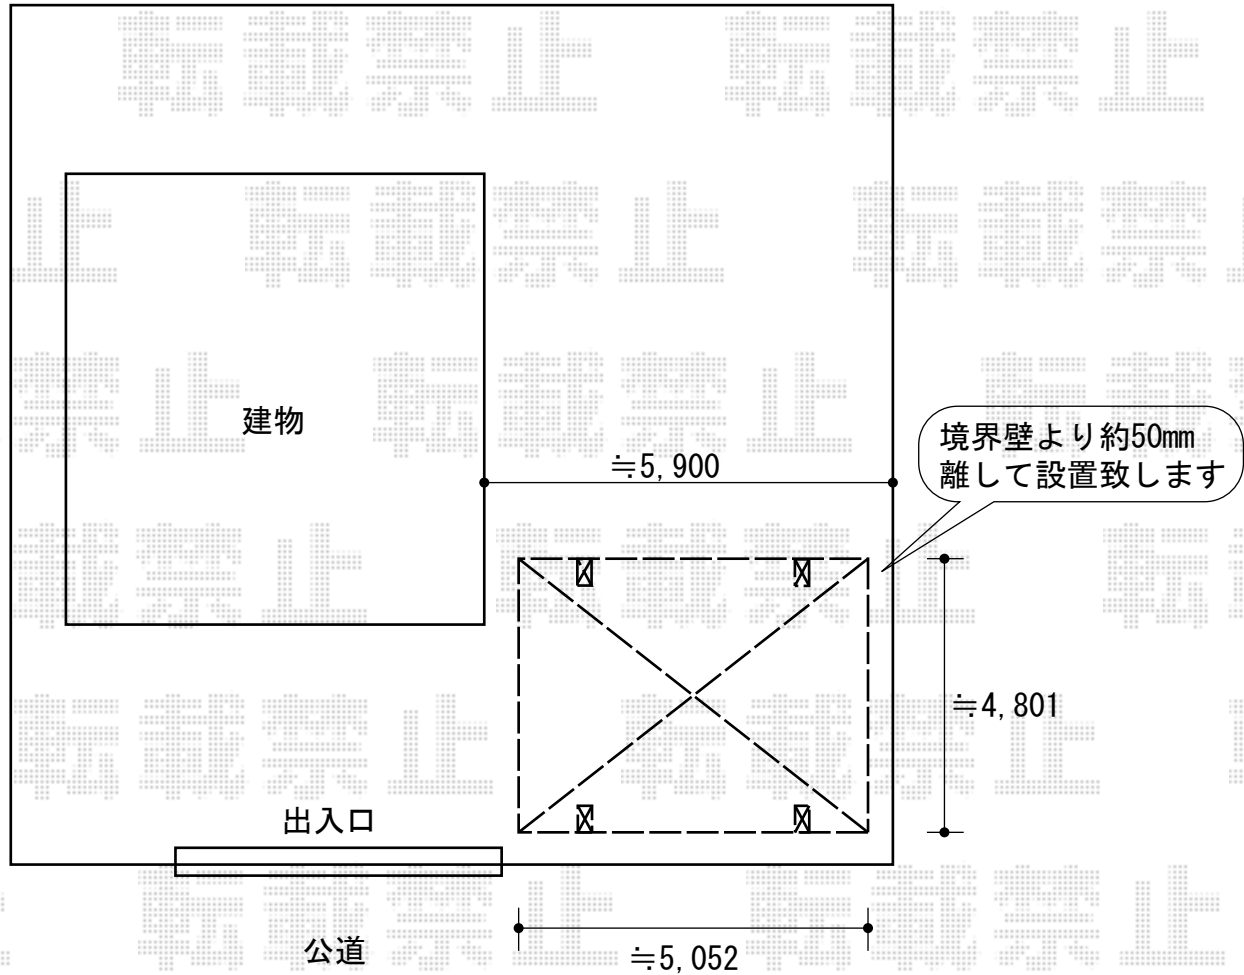

プレシオスポーツ ワイド 積雪～20cm対応

柱設置部分に水道管が埋設されている可能性がございます。
その場合は柱位置を現場打合せにて変更させていただきますので、あらかじめご了承下さいませ。

プレシオスポーツ ワイド 積雪～20cm対応
幅=4,801 mm
奥行=5,052 mm
色：ノーブルステン
屋根材：ポリカーボネート（スカイブルー）
柱仕様：ハイルーフ仕様（有効高 約2,355mm）

現場状況や作図制限により概略図の内容と多少の違いが生じることがございます。
施工時は、現場優先とさせていただきますので、お立会い頂き、
最終のご指示のほど、何卒、宜しくお願い致します。