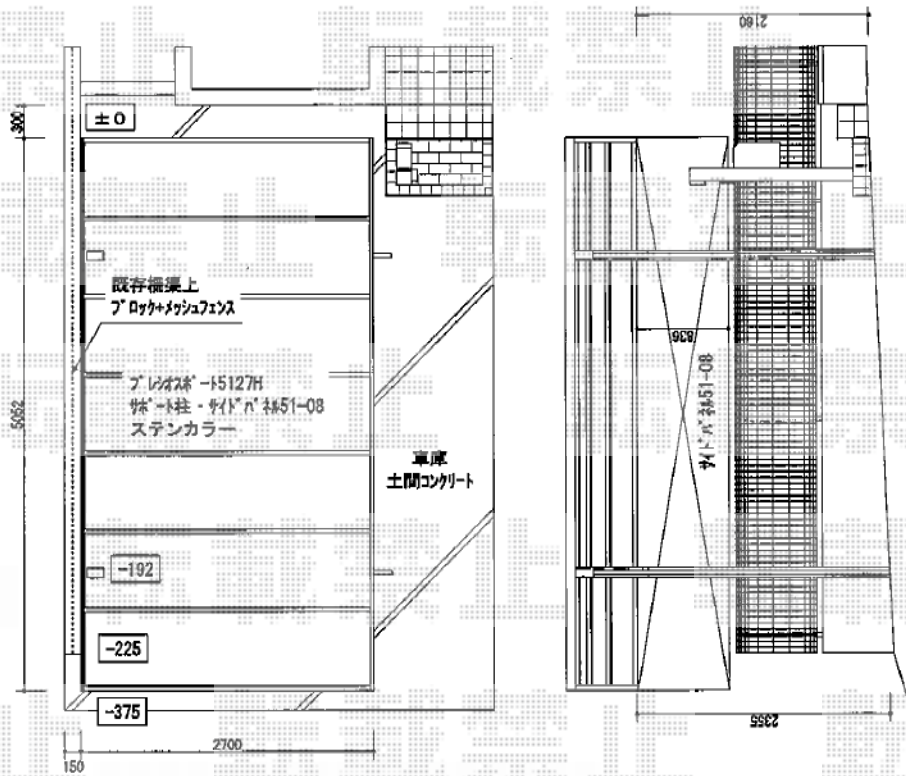

プレシオSPORT積雪～20cm対応

プレシオSPORT積雪～20cm対応
 幅=2,700mm 奥行=5,052mm
 色：ノーブルステン
 屋根材：ポリカーボネート（スカイブルー）
 柱仕様：標準柱仕様（有効高 約1,800mm）
 オプション：サイドパネル 高さ800mm 1段
 オプション：脱着式サポート

現場状況や作図制限により概略図の内容と多少の違いが生じることがございます。
 施工時は、現場優先とさせていただきますので、お立会い頂き、
 最終のご指示のほど、何卒、宜しくお願い致します。