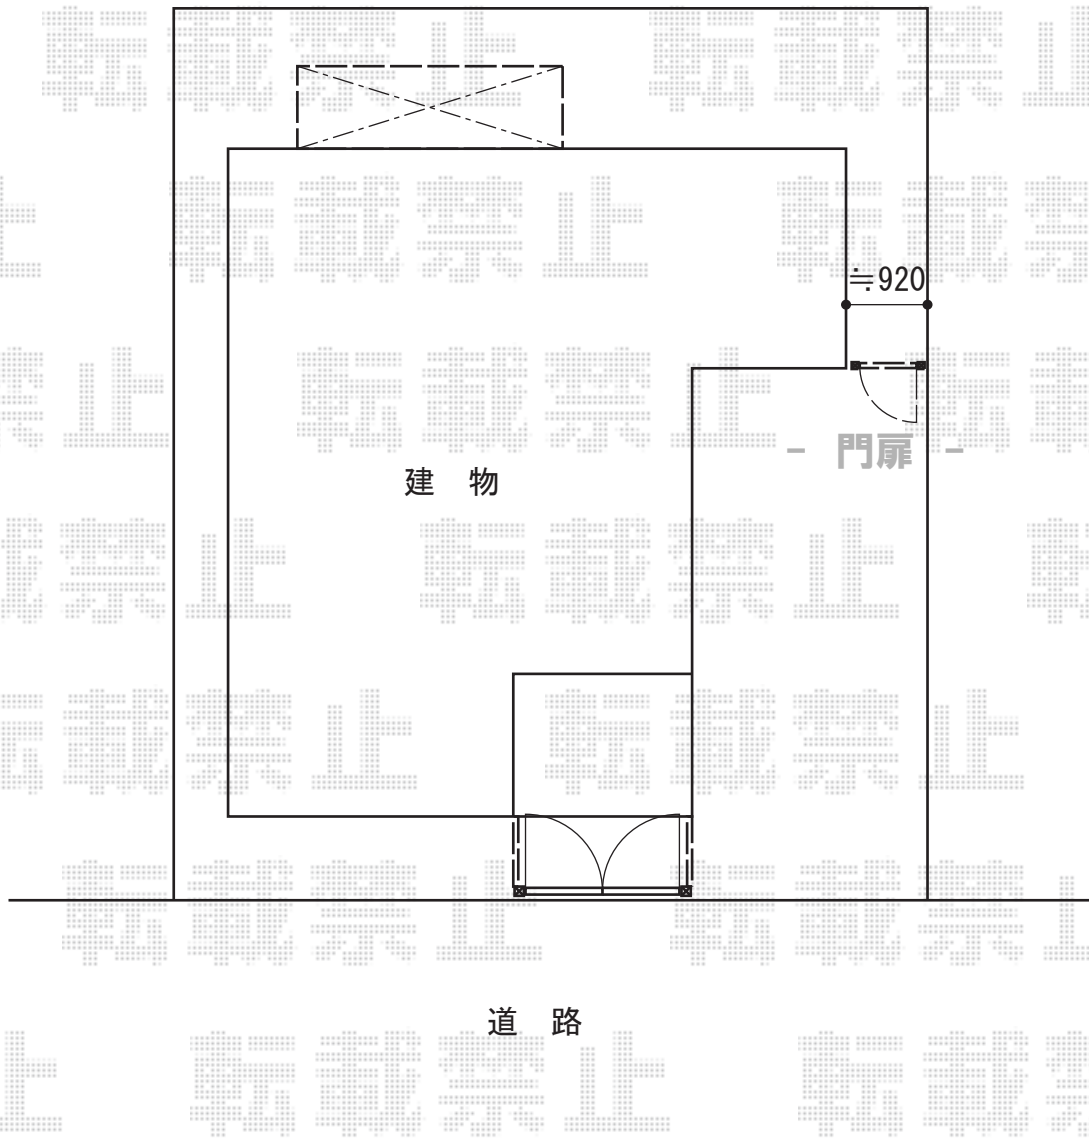

エクスライン門扉4型 片開き

YKK AP エクスライン門扉4型 片開き
本体1枚 (W×H) = (700×1,400mm)
色：プラチナステン
錠：ハンドル錠E8型
開き：外開き

現場状況や作図制限により概略図の内容と多少の違いが生じることがございます。
施工時は、現場優先とさせて頂きたく思いますので、お立会い頂き、
最終のご指示のほど、何卒、宜しくお願い致します。

EX-SHOP
[HTTP://WWW.EX-SHOP.NET](http://www.ex-shop.net)