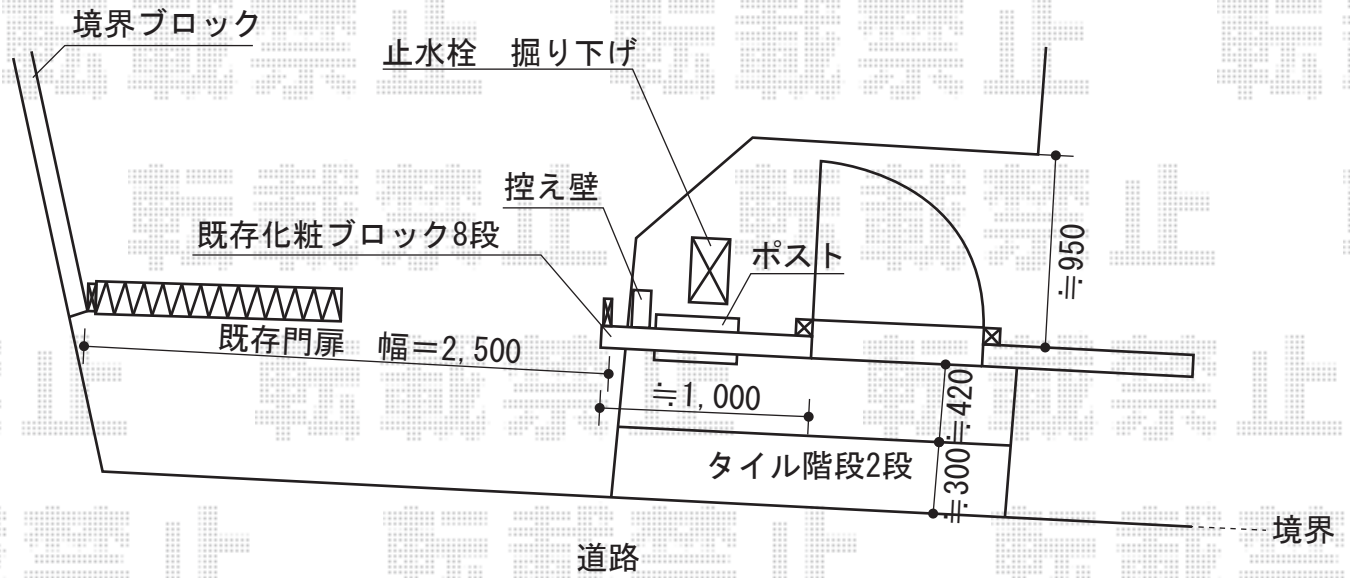

- 現状図 -

- 完成予定図 -

YKK AP レイオス3型 ノンレール 片開き
全幅 (最小~最大) =2,658mm~3,007mm
たたみ幅=641mm
高さ=1,170mm
たて棧数 : 15
色 : ブラウン
キャスター数 : 2
落棒数 : 1

現場状況や作図制限により概略図の内容と多少の違いが生じることがございます。
施工時は、現場優先とさせて頂きたく思いますので、お立会い頂き、
最終のご指示のほど、何卒、宜しくお願い致します。