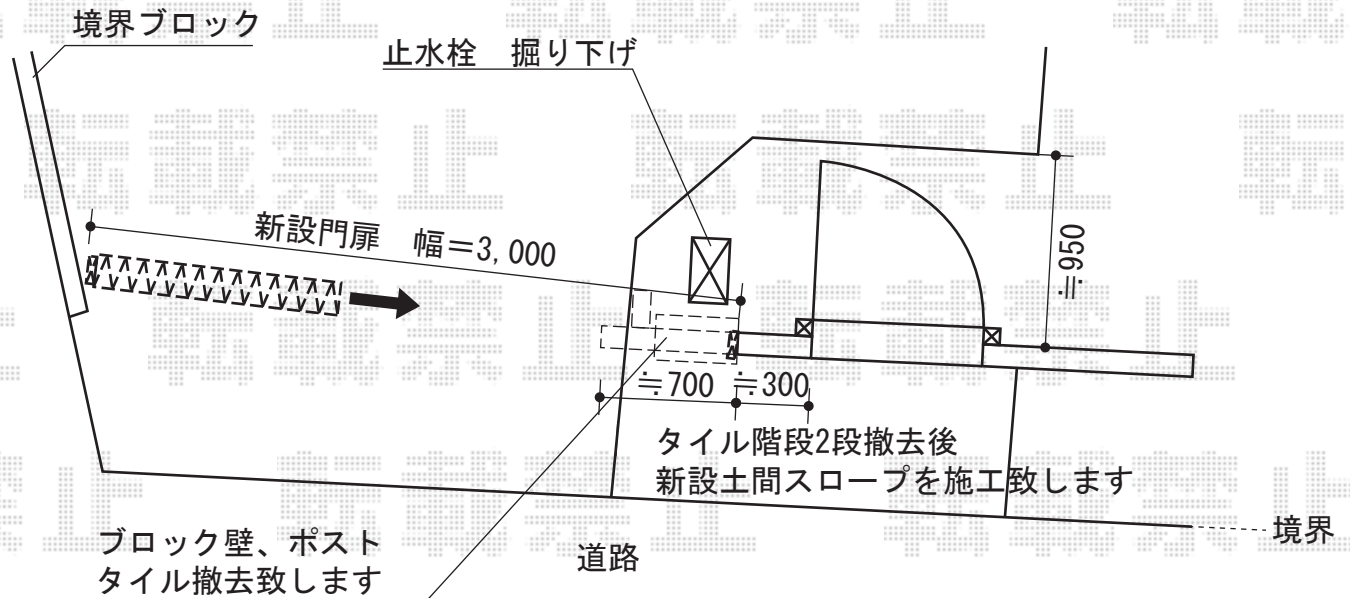

- 現状図 -

- 完成予定図 -

YKK AP レイオス3型 ノンレール 片開き
全幅 (最小~最大) =2,658mm~3,007mm
たたみ幅=641mm
高さ=1,170mm
たて棧数 : 15
色 : ブラウン
キャスター数 : 2
落棒数 : 1

現場状況や作図制限により概略図の内容と多少の違いが生じることがございます。
施工時は、現場優先とさせて頂きたく思いますので、お立会い頂き、
最終のご指示のほど、何卒、宜しくお願い致します。