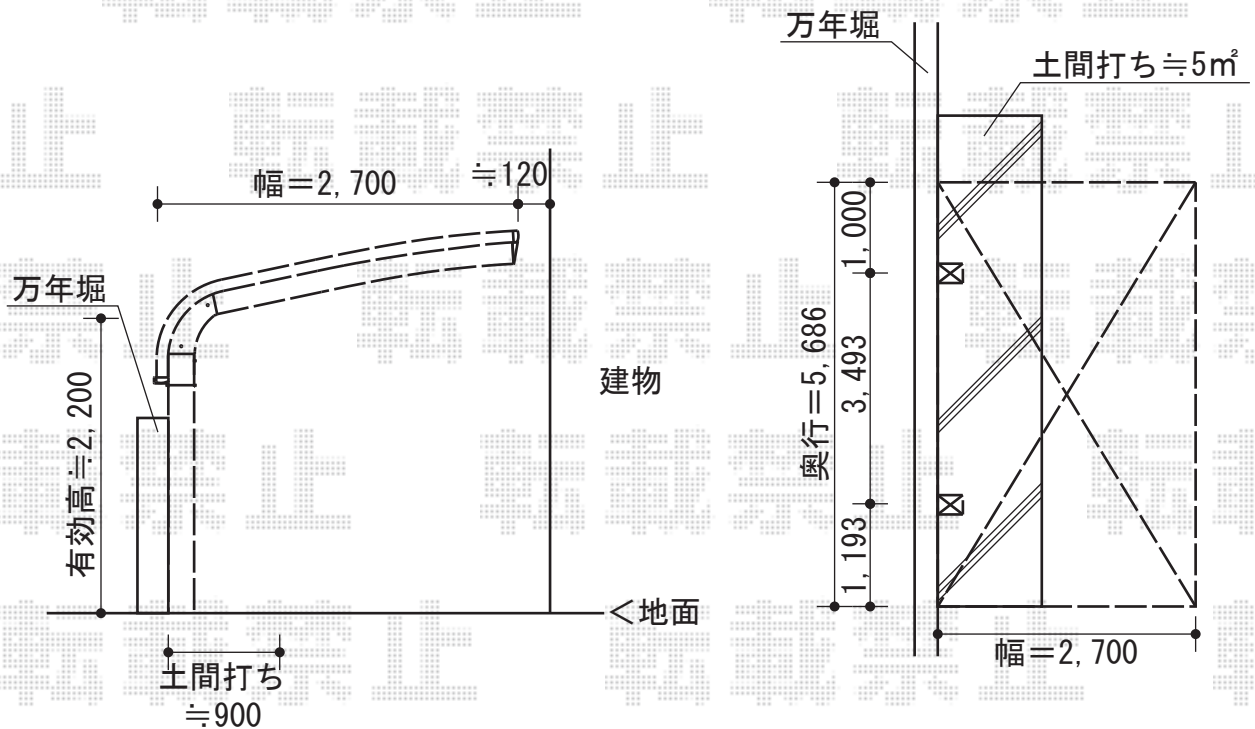

# テールポートシグマIII 積雪～30cm対応

トステム テールポートシグマIII 積雪～30cm対応

幅=2,700mm

奥行=5,686mm

色：シャイングレー

屋根材：熱線吸収アクアポリカーボネート（ブルースモーク）

柱仕様：ロング柱23仕様（有効高 約2,300mm）

現場状況や作図制限により概略図の内容と多少の違いが生じることがございます。  
施工時は、現場優先とさせて頂きたく思いますので、お立会い頂き、  
最終のご指示のほど、何卒、宜しくお願い致します。