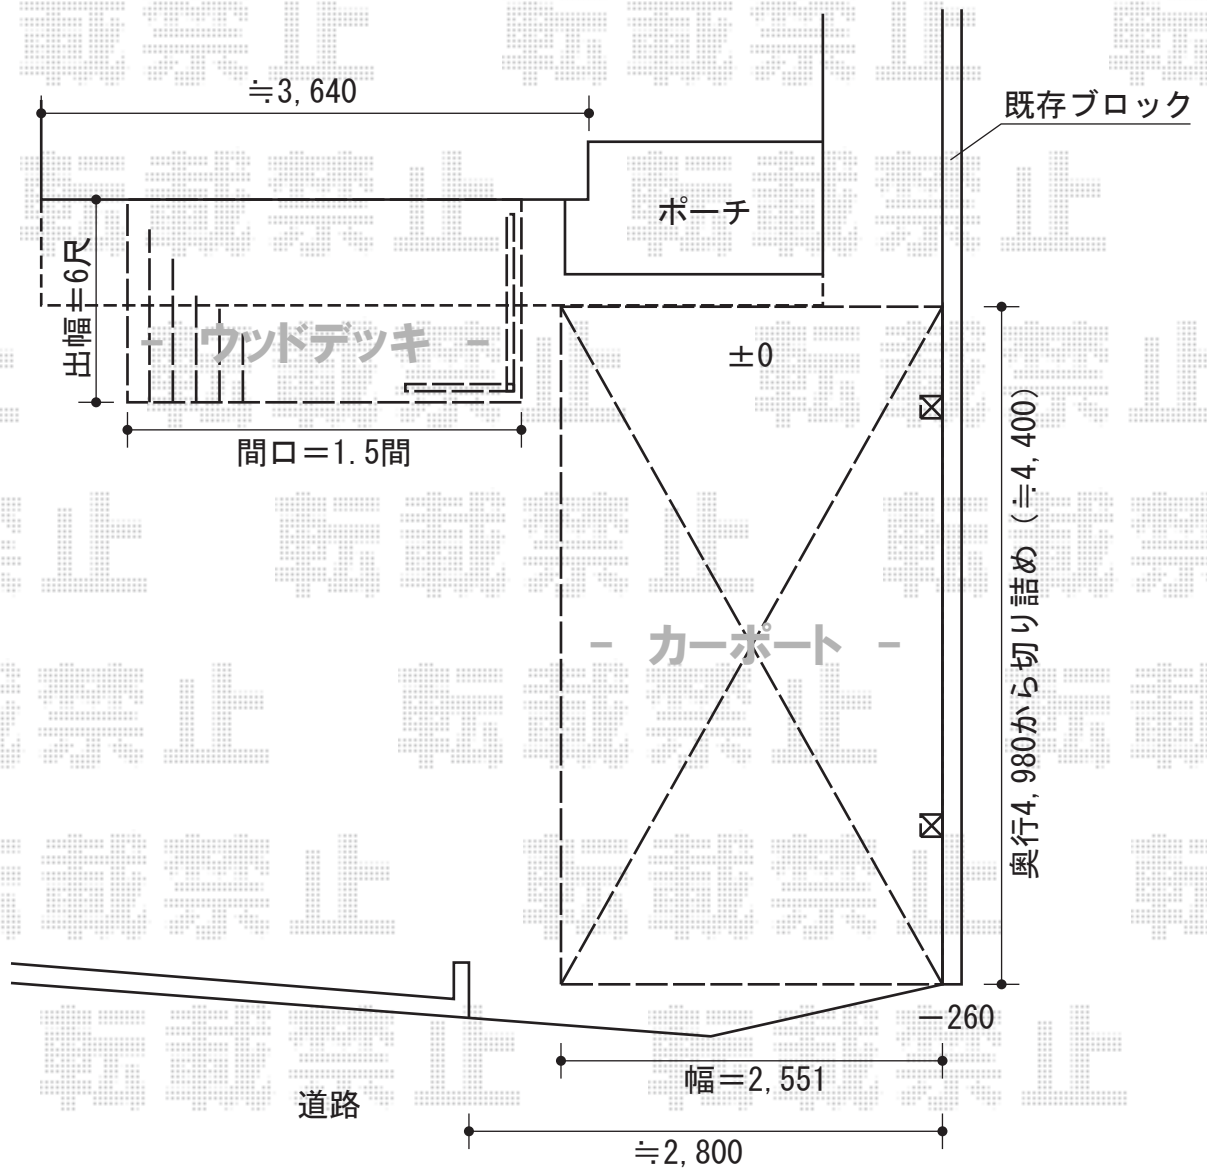

ウッドデッキ・カーポート

YKK AP リウッドデッキII 標準 単体
 間口=関東間1.5間 (2,784mm)
 出幅=6尺 (1,850mm)
 色：サニーブラウン
 床板：縦張り
 束柱：KSタイプ (高さ400~500mm)

YKK AP リウッドデッキフェンス 2型 (ラチス格子)
 本体1枚 (W×H) = (910×1,200mm) × 3枚
 中柱：T120×1本
 端柱：T120×2本
 90°専用角柱：T120×1本
 オプション：ベースプレート化粧カバー×4セット
 色：サニーブラウン

トステム カーポートシグマⅢ 積雪~30cm対応
 幅=2,551mm
 奥行=4,980mm
 色：ブロンズ
 屋根材：ポリカーボネート (ブルースモーク)
 柱仕様：ロング柱23仕様 (有効高 約2,300mm)

現場状況や作図制限により概略図の内容と多少の違いが生じることがございます。
 施工時は、現場優先とさせて頂きたく思いますので、お立会い頂き、
 最終のご指示のほど、何卒、宜しくお願い致します。