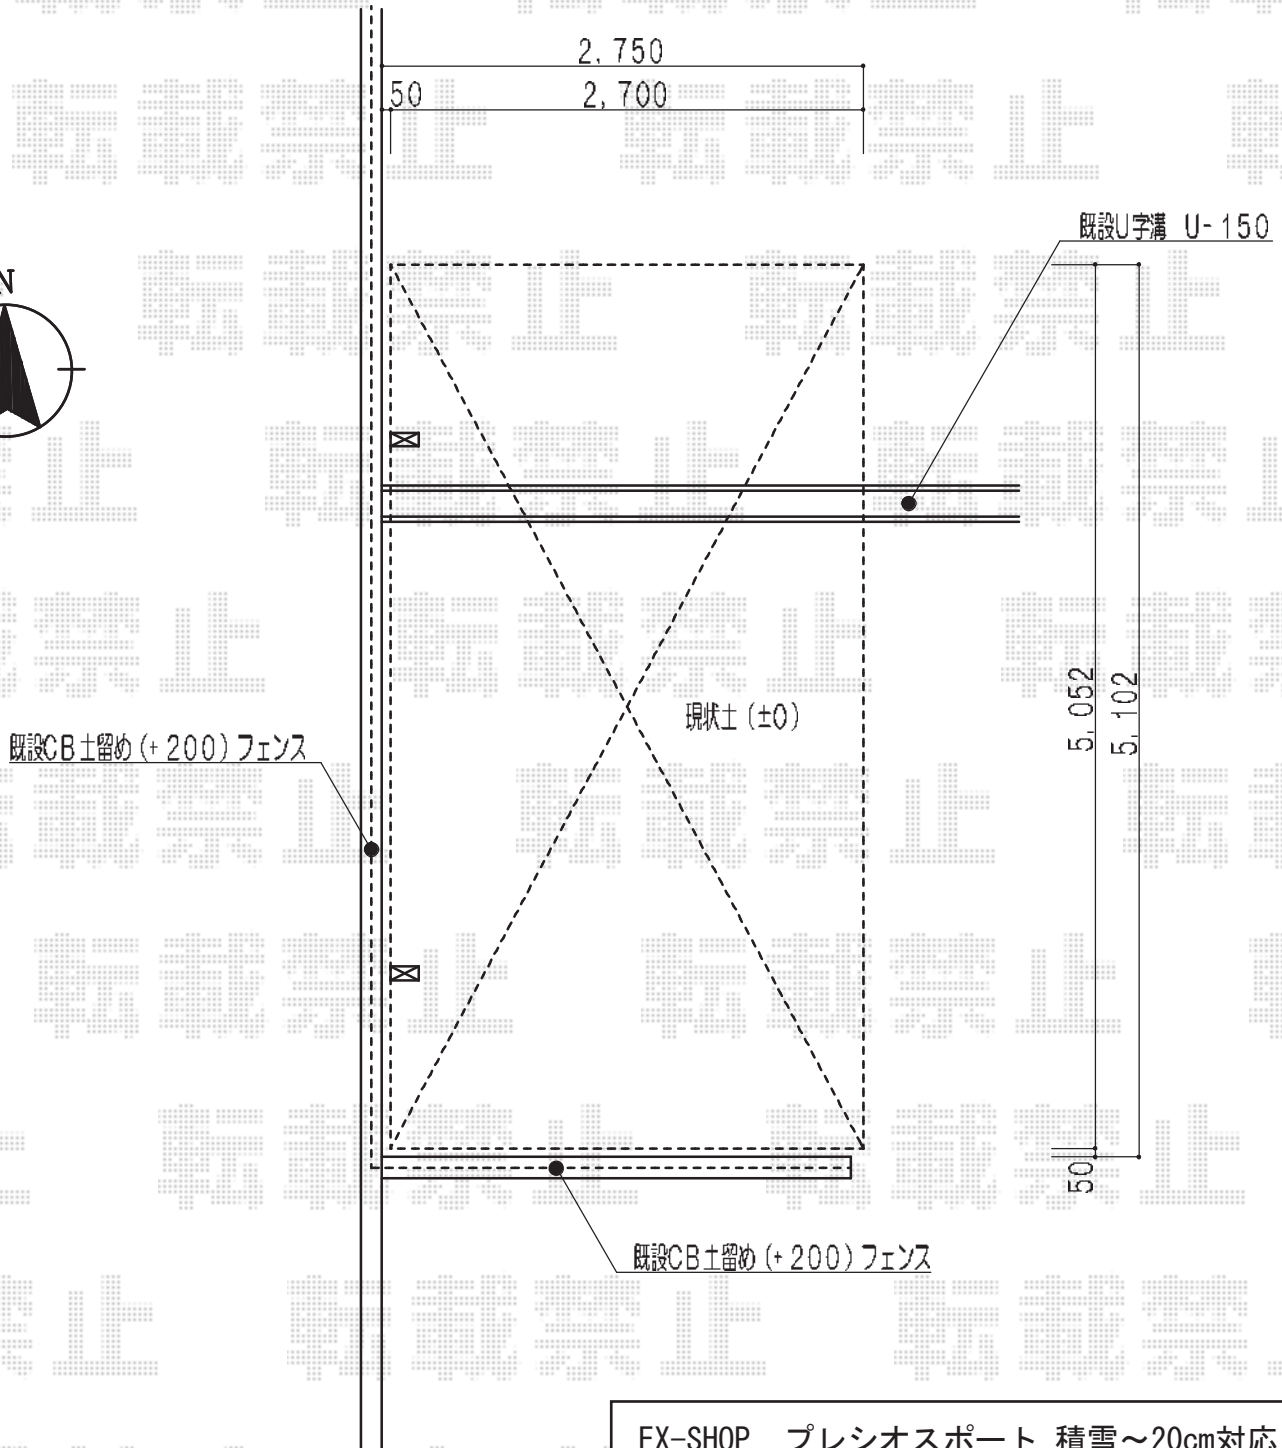

プレシオスポート 積雪～20cm対応

EX-SHOP プレシオスポート 積雪～20cm対応  
幅=2,700mm  
奥行=5,052mm  
色：チャコールブラック  
屋根材：ポリカーボネート（スカイブルー）  
柱仕様：標準柱仕様（有効高 約1,800mm）

現場状況や作図制限により概略図の内容と多少の違いが生じることがございます。  
施工時は、現場優先とさせて頂きたく思いますので、お立会い頂き、  
最終のご指示のほど、何卒、宜しくお願い致します。