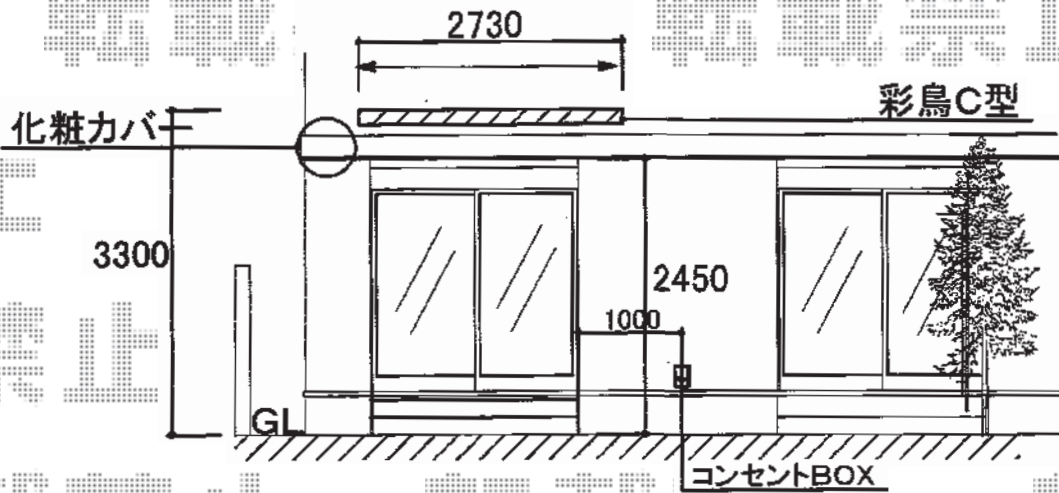

# 彩鳥C型 ボックスタイプ リモコン式

本体取り付け位置をずらし  
境界より出ないように調整をします。

本体取り付け位置をずらし  
境界より出ないように調整をします。

トステム 彩鳥C型 ボックスタイプ リモコン式  
間口=関東間1.5間 (2,730mm)  
出幅=2,000mm  
本体色：シャイングレー  
キャンバス色：ポリエステル/ベージュ  
駆動：リモコン式/外観右

現場状況や作図制限により概略図の内容と多少の違いが生じることがございます。  
施工時は、現場優先とさせて頂きたく思いますので、お立会い頂き、  
最終のご指示のほど、何卒、宜しくお願い致します。