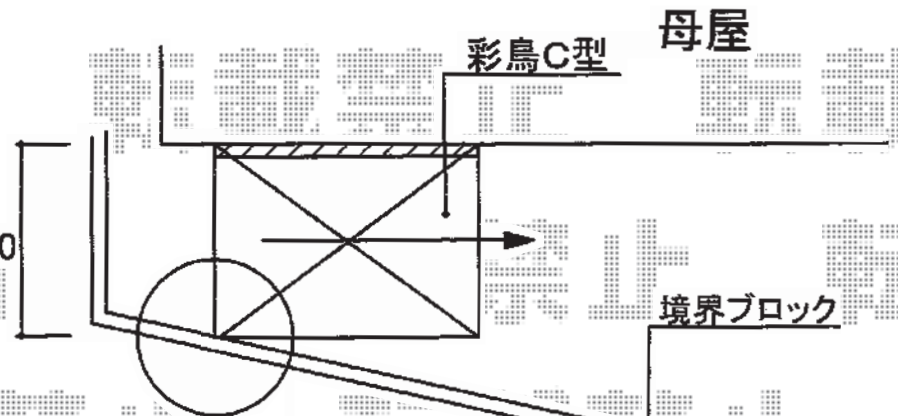

# 彩鳥C型 ボックスタイプ リモコン式

本体取り付け位置をずらし  
境界より出ないように調整をします。

本体取り付け位置をずらし  
境界より出ないように調整をします。

トステム 彩鳥C型 ボックスタイプ リモコン式  
間口=関東間1.5間 (2,730mm)  
出幅=2,000mm  
本体色：シャイングレー  
キャンバス色：ポリエステル/ベージュ  
駆動：リモコン式/外観右

現場状況や作図制限により概略図の内容と多少の違いが生じることがございます。  
施工時は、現場優先とさせて頂きたく思いますので、お立会い頂き、  
最終のご指示のほど、何卒、宜しくお願い致します。