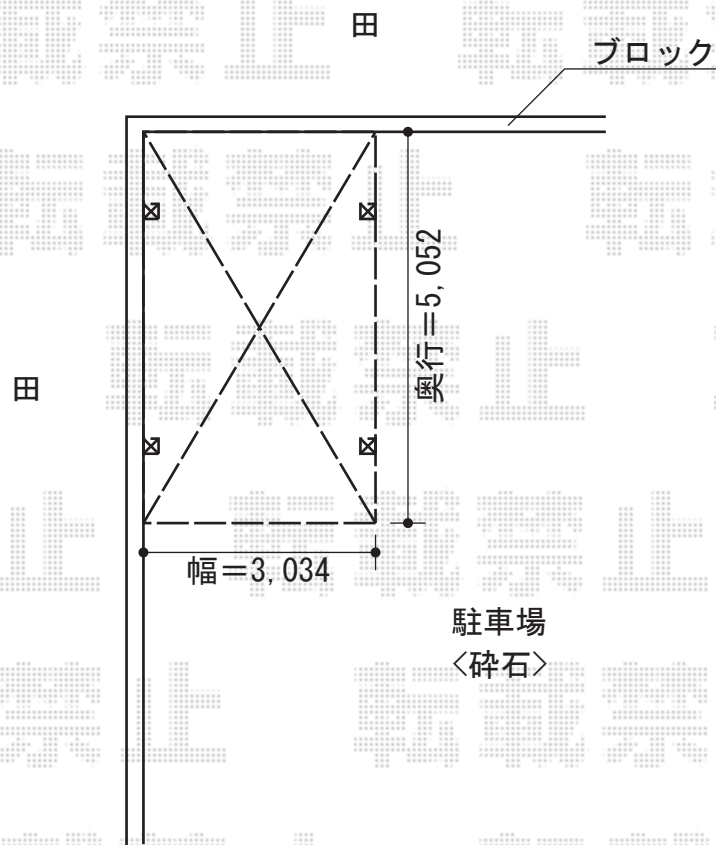

レイナワンポート 積雪～20cm対応

YKK AP レイナワンポート 積雪～20cm対応

幅=3,034mm

奥行=5,052mm

色：プラチナステン

屋根材：熱線遮断ポリカーボネート（アースブルーマット調）

柱仕様：標準柱仕様（有効高 約2,000mm）

現場状況や作図制限により概略図の内容と多少の違いが生じることがございます。
施工時は、現場優先とさせて頂きたく思いますので、お立会い頂き、
最終のご指示のほど、何卒、宜しくお願い致します。