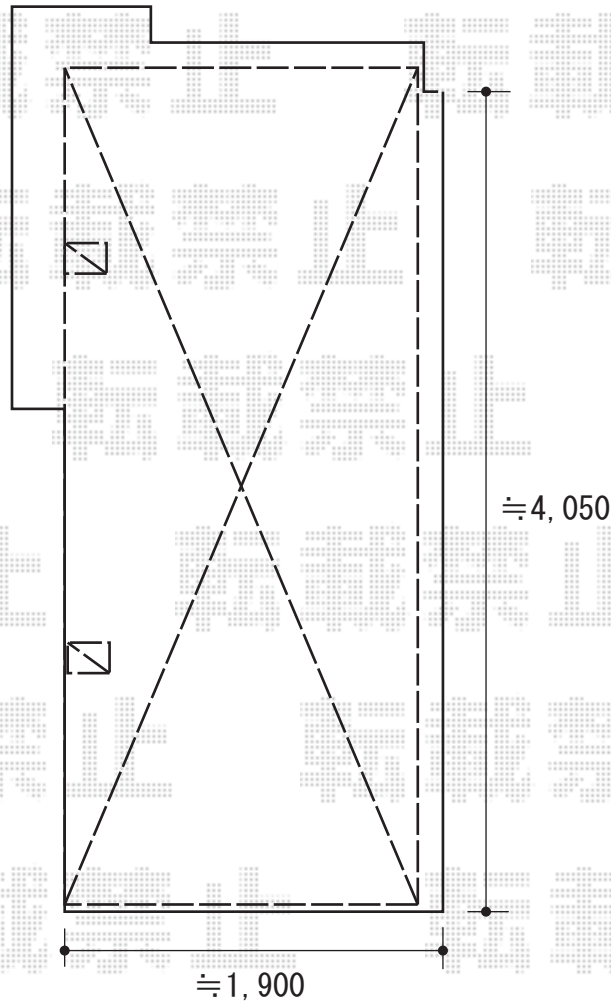

プレシオスポーツ 積雪～20cm対応

幅・奥行きを切り詰め  
境界内に納めます。

EX-SHOP プレシオスポーツ 積雪～20cm対応  
幅=2,400mm  
奥行=5,052mm  
色：ノーブルステン  
屋根材：ポリカーボネート（スカイブルー）  
柱仕様：標準柱仕様（有効高 約1,800mm）

現場状況や作図制限により概略図の内容と多少の違いが生じることがございます。  
施工時は、現場優先とさせて頂きたく思いますので、お立会い頂き、  
最終のご指示のほど、何卒、宜しくお願い致します。