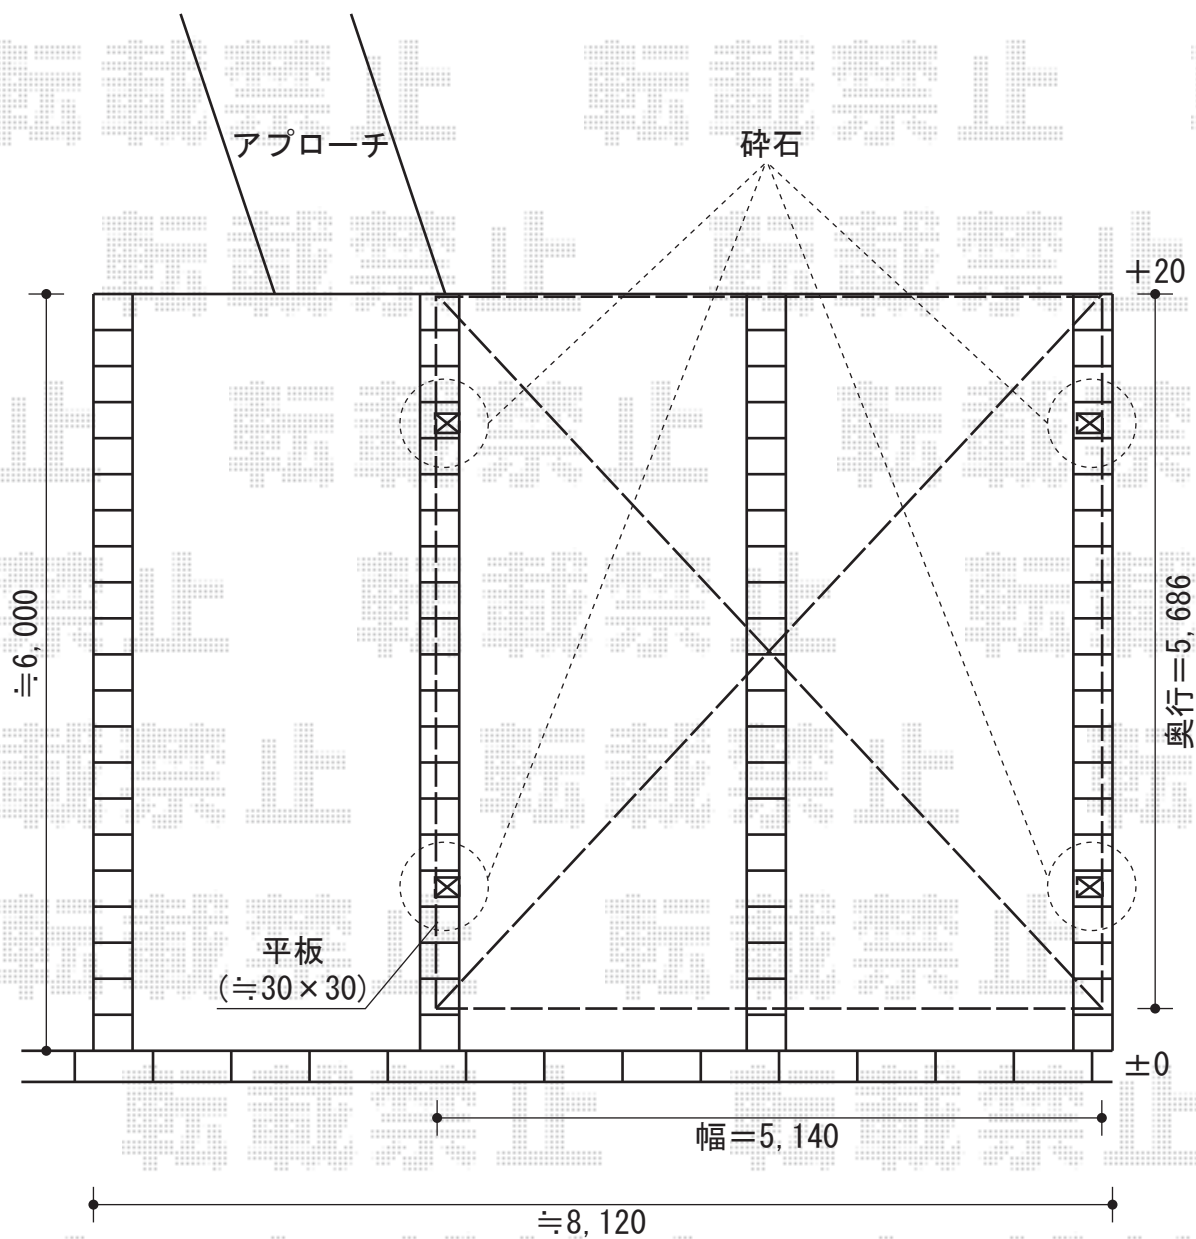

カーブポートシグマIII ワイド 積雪～30cm対応

YKK AP カーブポートシグマIII ワイド 積雪～30cm対応  
幅=5,140mm  
奥行=5,686mm  
色：シャイングレー  
屋根材：熱線吸収アクアポリカーボネート（ブルースモーク）  
柱仕様：ロング柱23仕様（有効高 約2,300mm）

現場状況や作図制限により概略図の内容と多少の違いが生じることがございます。  
施工時は、現場優先とさせて頂きたく思いますので、お立会い頂き、  
最終のご指示のほど、何卒、宜しくお願い致します。