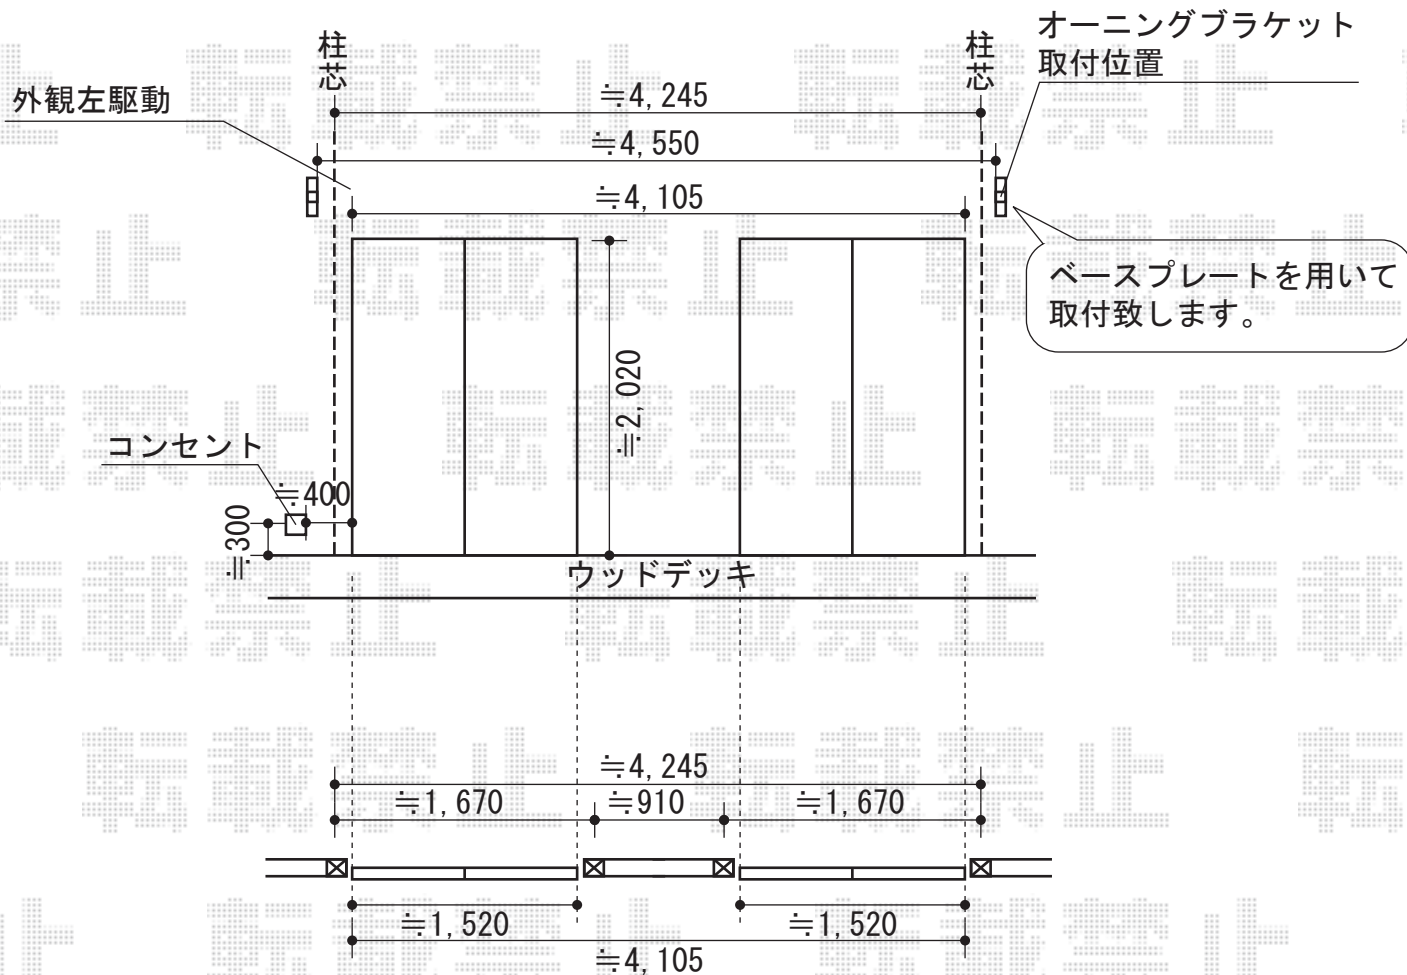

彩鳥S型 レギュラータイプ 電動式

トステム 彩鳥S型 レギュラータイプ 電動式
 間口=2.5間 (4,550mm)
 出幅=1,500mm
 本体色：ホワイト
 キャンバス色：アクリル/ブラウンライン (受注生産色)
 駆動：外観左側
 スイッチ：室外露出型
 追加部材：ベースプレートセット

現場状況や作図制限により概略図の内容と多少の違いが生じることがございます。
 施工時は、現場優先とさせて頂きたく思いますので、お立会い頂き、
 最終のご指示のほど、何卒、宜しくお願い致します。