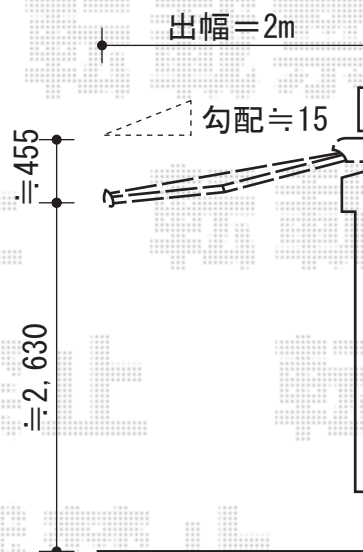

彩鳥C型 ボックスタイプ 手動式

トステム 彩鳥C型 ボックスタイプ 手動式
間口=1.5間 (2,730mm)
出幅=2,000mm
本体色：シャイングレー
キャンバス色：アクリル (オレンジライン)
駆動：外観右駆動
クランクハンドル：1700
追加部材：ベースプレートセット

現場状況や作図制限により概略図の内容と多少の違いが生じることがございます。
施工時は、現場優先とさせて頂きたく思いますので、お立会い頂き、
最終のご指示のほど、何卒、宜しくお願い致します。