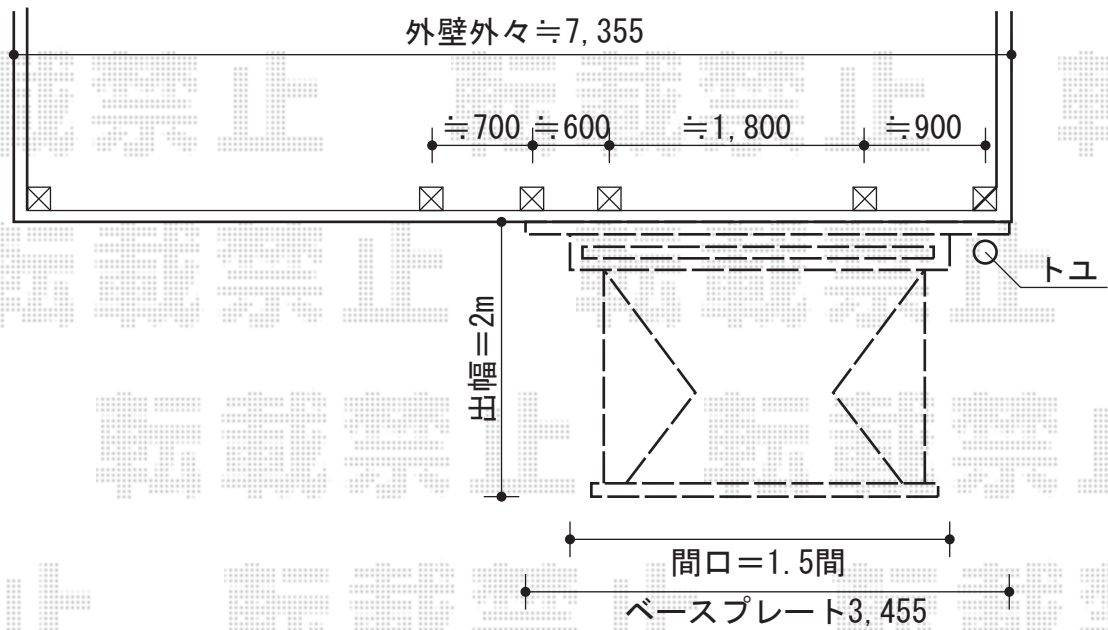

彩鳥C型 ボックスタイプ 手動式

トステム 彩鳥C型 ボックスタイプ 手動式
間口=1.5間 (2,730mm)
出幅=2,000mm
本体色：シャイングレー
キャンバス色：アクリル (オレンジライン)
駆動：外観右駆動
クランクハンドル：1700
追加部材：ベースプレートセット

現場状況や作図制限により概略図の内容と多少の違いが生じることがございます。
施工時は、現場優先とさせて頂きたく思いますので、お立会い頂き、
最終のご指示のほど、何卒、宜しくお願い致します。