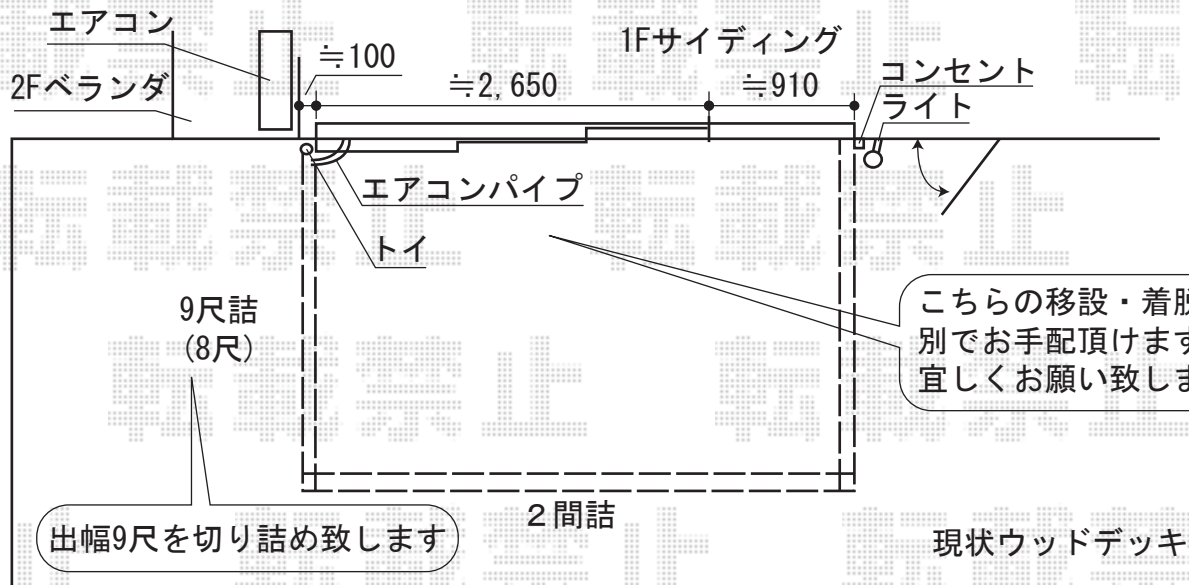

# ほせるんですII F型 床納まり 積雪～20cm対応

トイは上一杯に移設して頂けます様、宜しくお願い致します

エアコンパイプの穴をあけるため、屋根パネルを一部切欠きます

幅を切詰め加工致します

水切りをカットし、サッシ下に設置致します

正面約2.0間

両側面9尺詰 (8尺)

ほせるんですII F型 床納まり 積雪～20cm対応

寸法=2.0間 (3,640mm) × 9尺 (2,685mm)

正面ユニット：テラス (4枚建)

側面ユニット：左右/テラス (2枚建) +FIX

色：シャイングレー

屋根材：熱線吸収アクアポリカーボネート (ブルースモーク)

床材：木目

オプション：網戸セット (三方) ・カーテンレールセット (三方) ・中棧セット

追加部材：ビード・グレチャン・シーリング材・樋延長部材