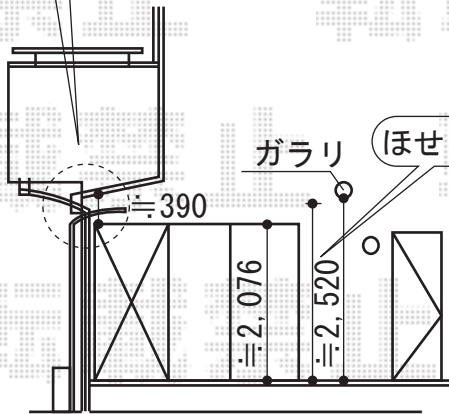

# ほせるんですII F型 床納まり 積雪～20cm対応

トイは上一杯に移設して頂けます様、宜しくお願い致します

エアコンパイプの穴をあけるため、屋根パネルを一部切欠きます

幅を切詰め加工致します

水切りをカットし、サッシ下に設置致します

正面約2.0間

両側面9尺詰 (8尺)

ほせるんですII F型 床納まり 積雪～20cm対応

寸法=2.0間 (3,640mm) × 9尺 (2,685mm)

正面ユニット：テラス (4枚建)

側面ユニット：左右/テラス (2枚建) +FIX

色：シャイングレー

屋根材：熱線吸収アクアポリカーボネート (ブルースモーク)

床材：木目

オプション：網戸セット (三方) ・カーテンレールセット (三方) ・中棧セット

追加部材：ビード・グレチャン・シーリング材・樋延長部材