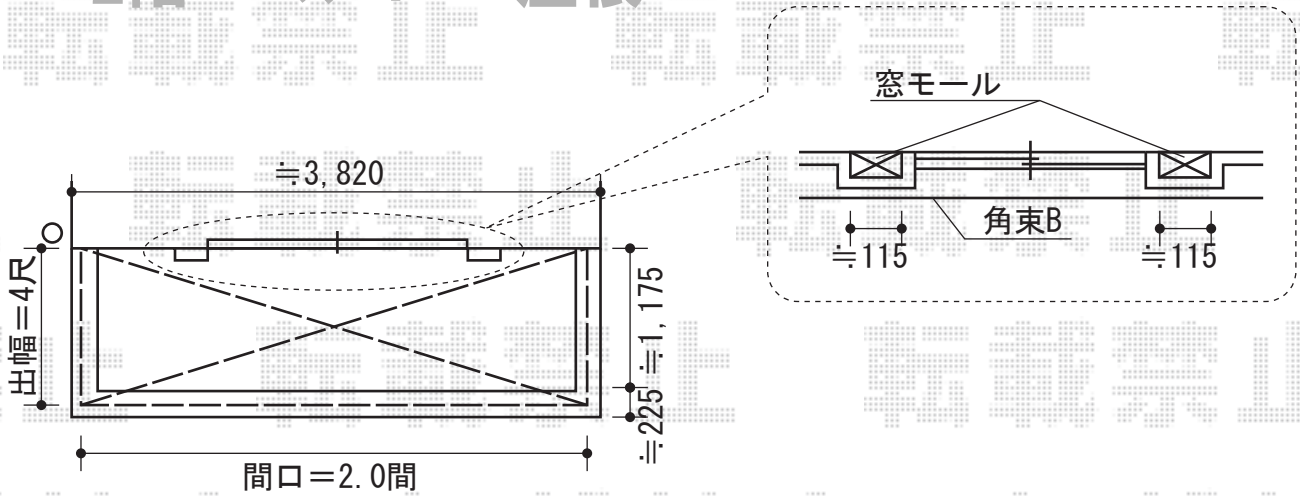

- 2階 バルコニー屋根 -

トステム ライザーテラスⅡR型 単体 ルーフタイプ 積雪～20cm対応
 間口=関東間2.0間 (柱芯々3,640mm 屋根幅3,660mm)
 出幅=4尺 (1,185mm)
 色: シャイングレー
 屋根材: ポリカーボネート (クリアマット)
 柱仕様: 柱無し
 施工方法: 下止め
 追加部材: 下地加工部材一式

現場状況や作図制限により概略図の内容と多少の違いが生じることがございます。
 施工時は、現場優先とさせて頂きたく思いますので、お立会い頂き、
 最終のご指示のほど、何卒、宜しくお願い致します。