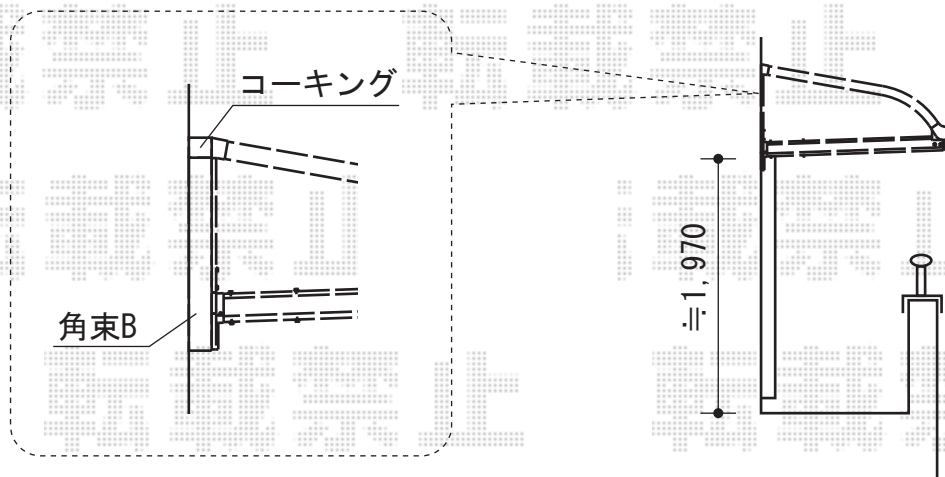

- 2階 バルコニー屋根 -

トステム ライザーテラスⅡR型 単体 ルーフタイプ 積雪～20cm対応
 間口=関東間2.0間 (柱芯々3,640mm 屋根幅3,660mm)
 出幅=4尺 (1,185mm)
 色: シャイングレー
 屋根材: ポリカーボネート (クリアマット)
 柱仕様: 柱無し
 施工方法: 下止め
 追加部材: 下地加工部材一式

現場状況や作図制限により概略図の内容と多少の違いが生じることがございます。
 施工時は、現場優先とさせて頂きたく思いますので、お立会い頂き、
 最終のご指示のほど、何卒、宜しくお願い致します。