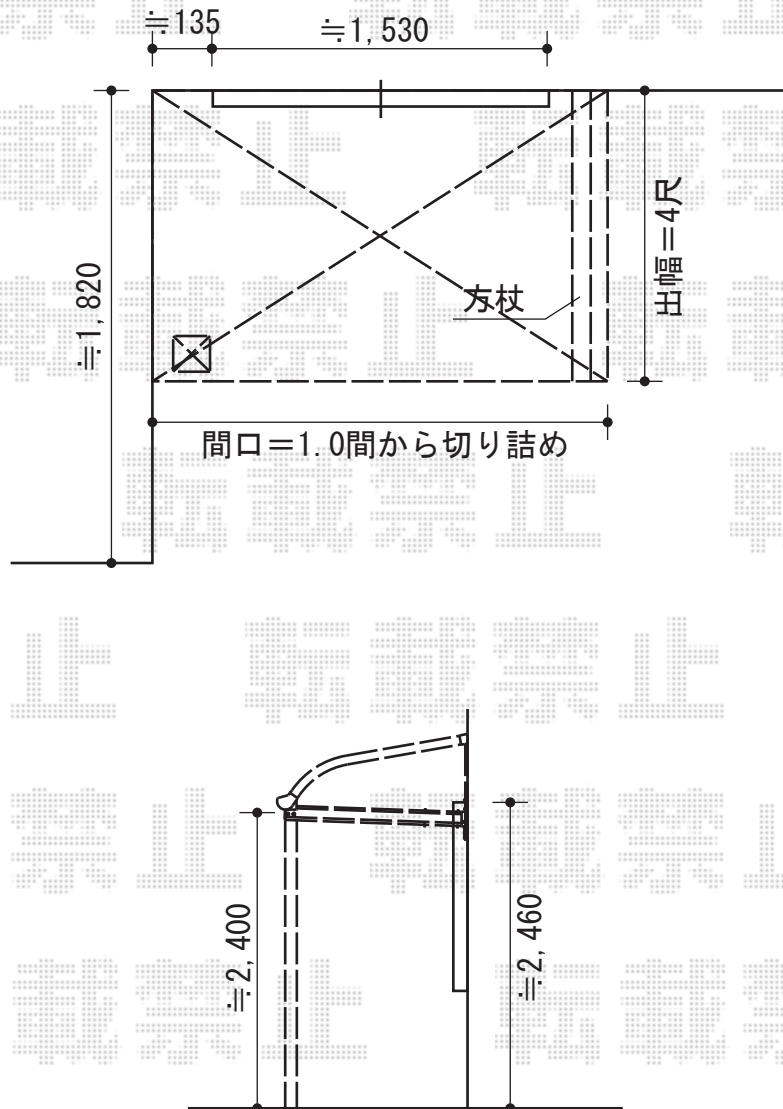

- 1階 テラス屋根 -

トステム ライザーテラスⅡR型 単体 ルーフタイプ 積雪～20cm対応  
間口=関東間1.0間（柱芯々1,820mm 屋根幅1,840mm）  
出幅=4尺（1,185mm）  
色：シャイングレー  
屋根材：ポリカーボネート（クリアマット）  
柱仕様：柱無し  
施工方法：上止め  
追加部材：入隅部分加工部材一式

現場状況や作図制限により概略図の内容と多少の違いが生じることがございます。  
施工時は、現場優先とさせて頂きたく思いますので、お立会い頂き、  
最終のご指示のほど、何卒、宜しくお願い致します。