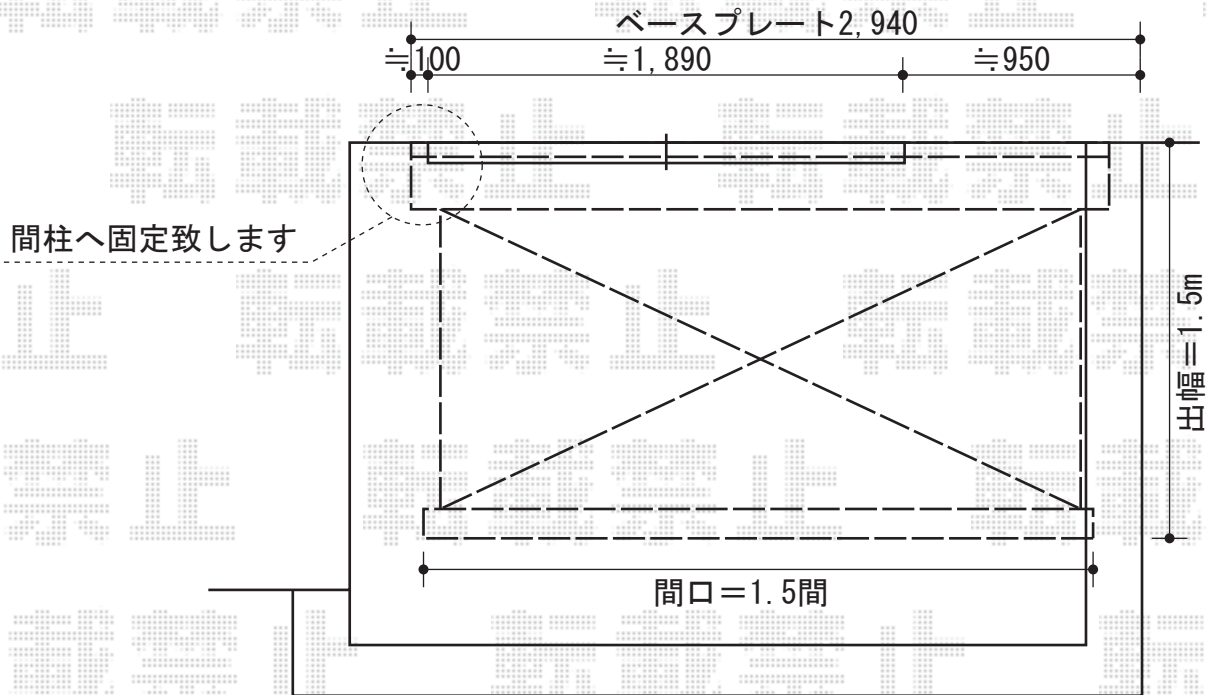

彩鳥C型 ボックスタイプ 手動式

トステム 彩鳥C型 ボックスタイプ 手動式
間口=1.5間 (2,730mm)
出幅=1,500mm
本体色：シャイングレー
キャンバス色：ポリエステル（カフェブラウン）
駆動：外観左駆動【特注】
クランクハンドル：1000
追加部材：ベースプレートセット

現場状況や作図制限により概略図の内容と多少の違いが生じることがございます。
施工時は、現場優先とさせて頂きたく思いますので、お立会い頂き、
最終のご指示のほど、何卒、宜しくお願い致します。