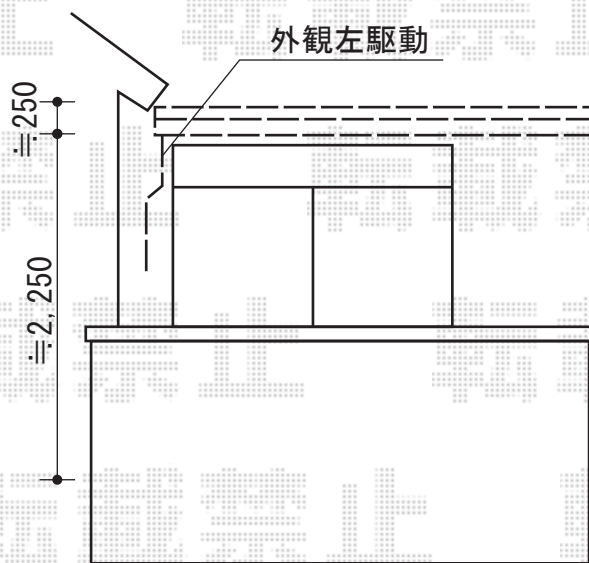

彩鳥C型 ボックスタイプ 手動式

トステム 彩鳥C型 ボックスタイプ 手動式
間口=1.5間 (2,730mm)
出幅=1,500mm
本体色：シャイングレー
キャンバス色：ポリエステル（カフェブラウン）
駆動：外観左駆動【特注】
クランクハンドル：1000
追加部材：ベースプレートセット

現場状況や作図制限により概略図の内容と多少の違いが生じることがございます。
施工時は、現場優先とさせて頂きたく思いますので、お立会い頂き、
最終のご指示のほど、何卒、宜しくお願い致します。