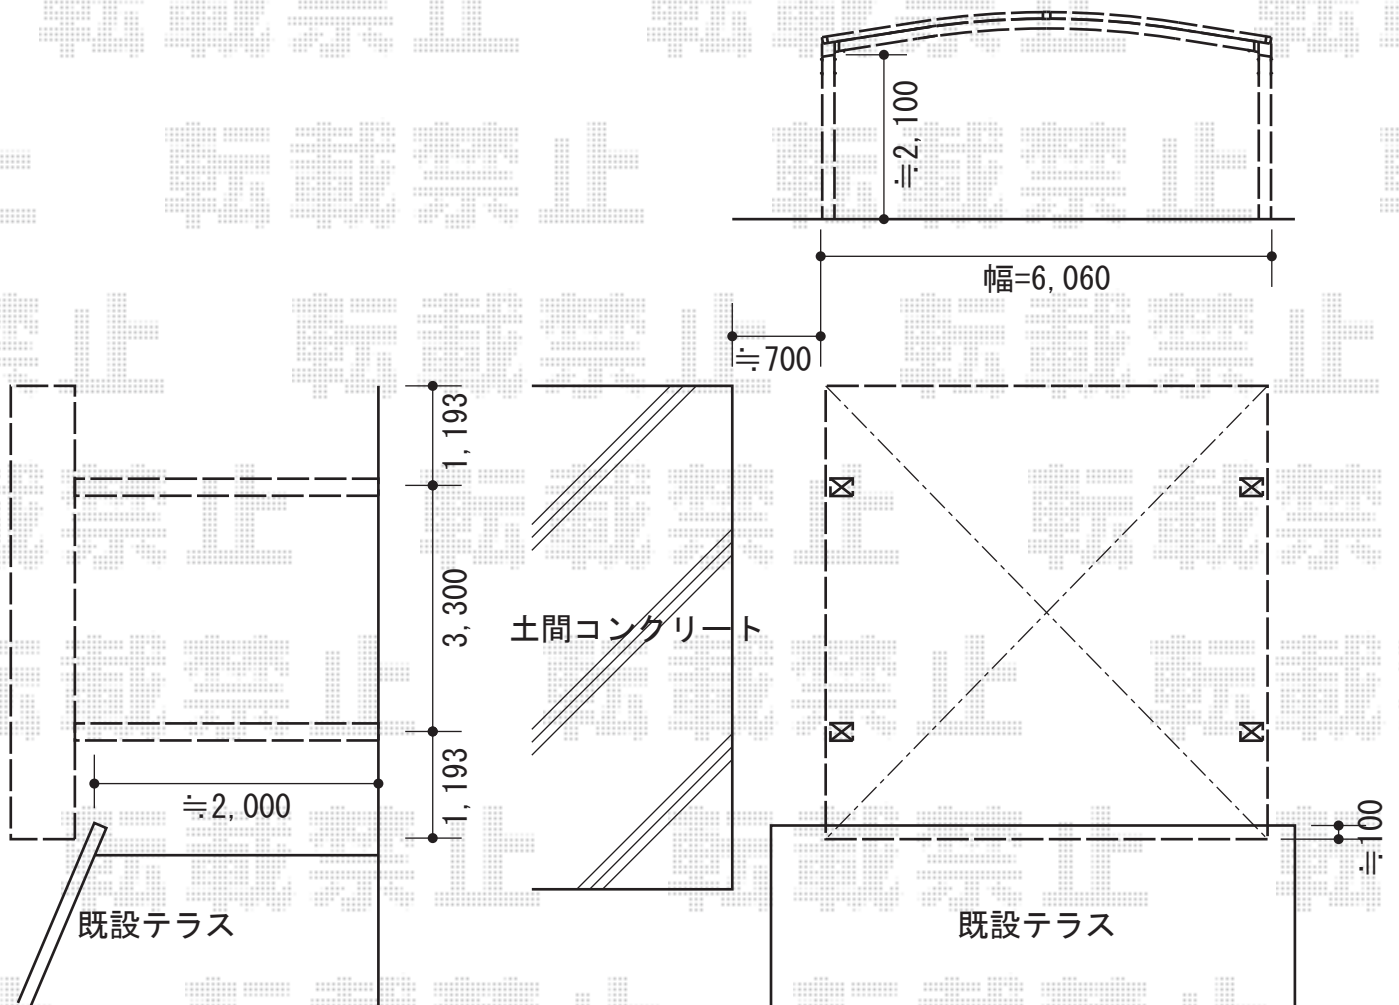

カーブポートシグマIII ワイド 積雪~30cm対応

トステム カーブポートシグマIII ワイド 積雪~30cm対応  
幅=6,060mm  
奥行=5,686mm  
色：オータムブラウン  
屋根材：熱線吸収アクアポリカーボネート（ブルースモーク）  
柱仕様：ロング柱23仕様（有効高 約2,300mm）

現場状況や作図制限により概略図の内容と多少の違いが生じることがございます。  
施工時は、現場優先とさせて頂きたく思いますので、お立会い頂き、  
最終のご指示のほど、何卒、宜しくお願い致します。