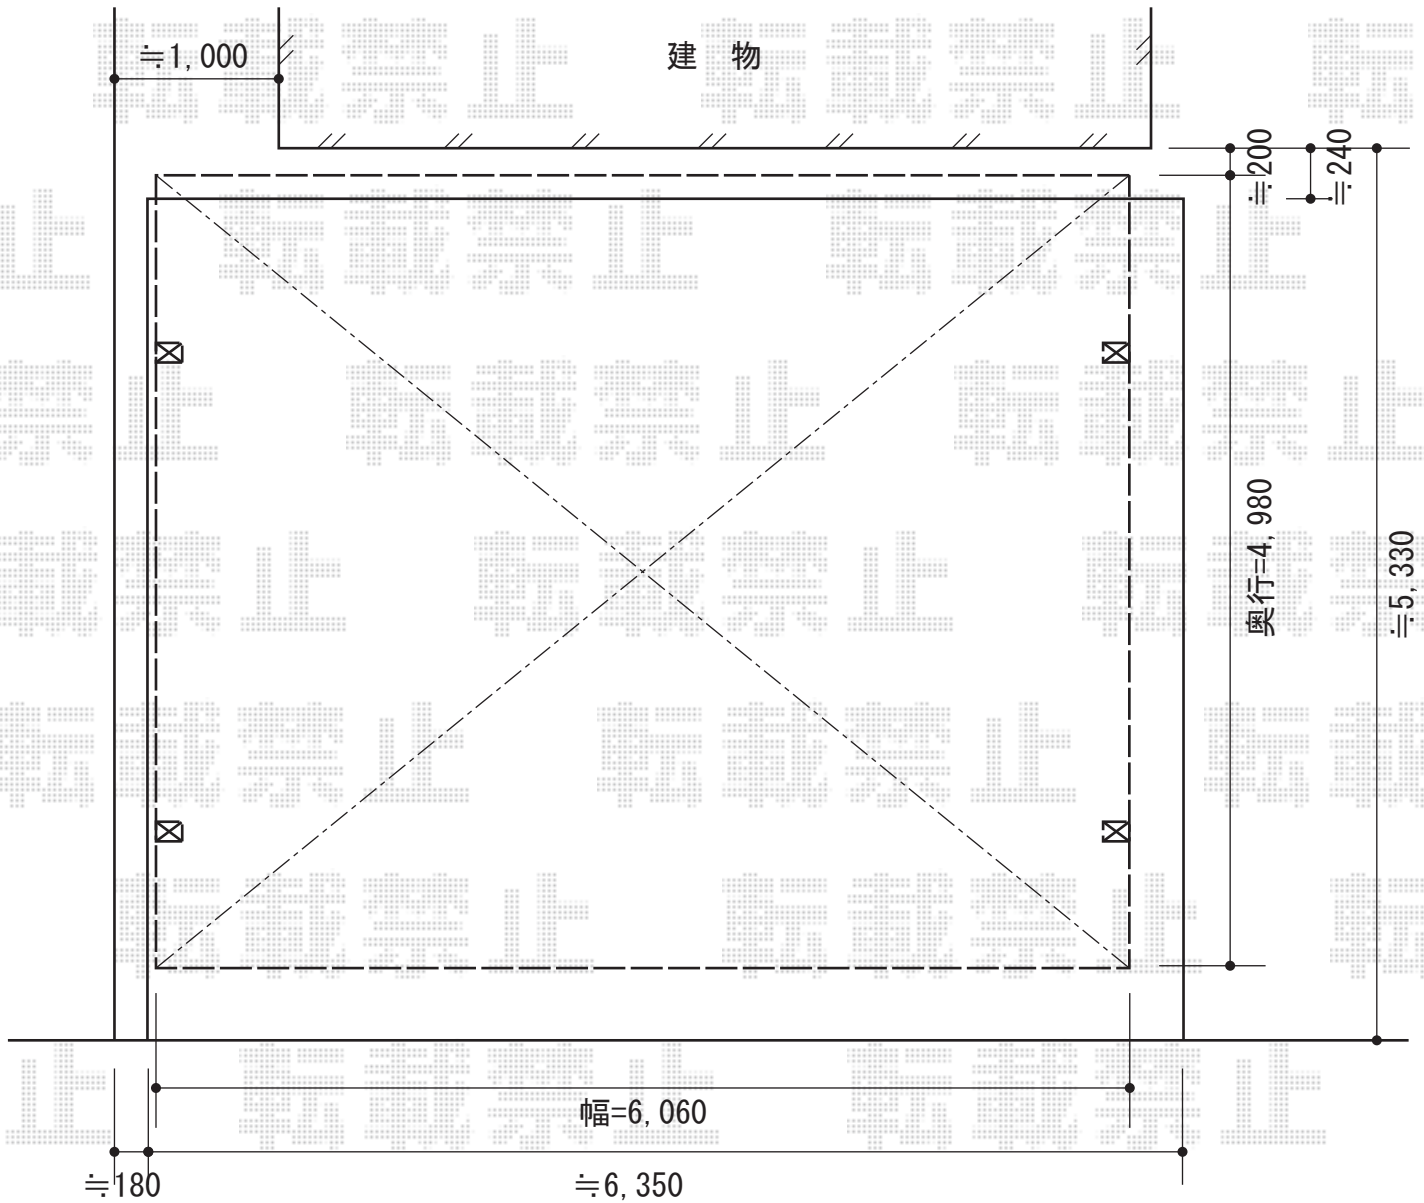

カーブポートシグマIII ワイド 積雪~30cm対応

トステム カーブポートシグマIII ワイド 積雪~30cm対応
幅=6,060mm
奥行=4,980mm
色：オータムブラウン
屋根材：熱線吸収アクアポリカーポネート（ブルースモーク）
柱仕様：ロング柱28仕様（有効高 約2,800mm）

現場状況や作図制限により概略図の内容と多少の違いが生じることがございます。
施工時は、現場優先とさせて頂きたく思いますので、お立会い頂き、
最終のご指示のほど、何卒、宜しくお願い致します。