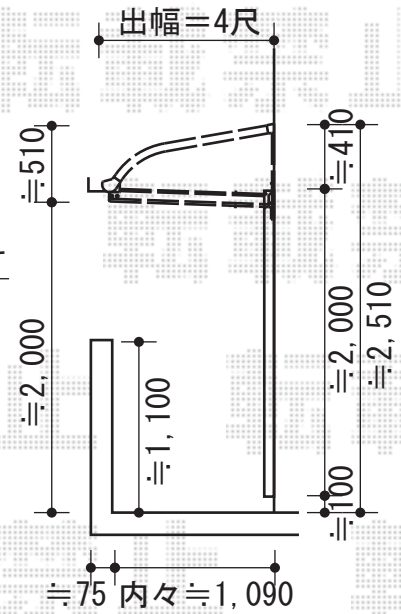

ライザーテラスⅡR型 単体 ルーフタイプ 積雪～20cm対応

クーラー配管部分、  
切り欠き加工+コーキング処理致します

トステム ライザーテラスⅡR型 単体 ルーフタイプ 積雪～20cm対応  
 間口=関東間2.0間 (柱芯々3,440mm 屋根幅3,660mm)  
 出幅=4尺 (1,185mm)  
 色: シャイングレー  
 屋根材: 熱線吸収アクアポリカーボネート (ブルースモーク)  
 柱仕様: 柱無し  
 施工方法: 下止め  
 オプション: 吊り下げ物干し ワイド 標準 2本入

現場状況や作図制限により概略図の内容と多少の違いが生じることがございます。  
 施工時は、現場優先とさせて頂きたく思いますので、お立会い頂き、  
 最終のご指示のほど、何卒、宜しくお願い致します。

EX-SHOP  
[HTTP://WWW.EX-SHOP.NET](http://www.ex-shop.net)

担当: 小林

全ての著作権は、エクスショップに帰属します。当社とのお取引目的外の使用・複製・転載禁止となっております。