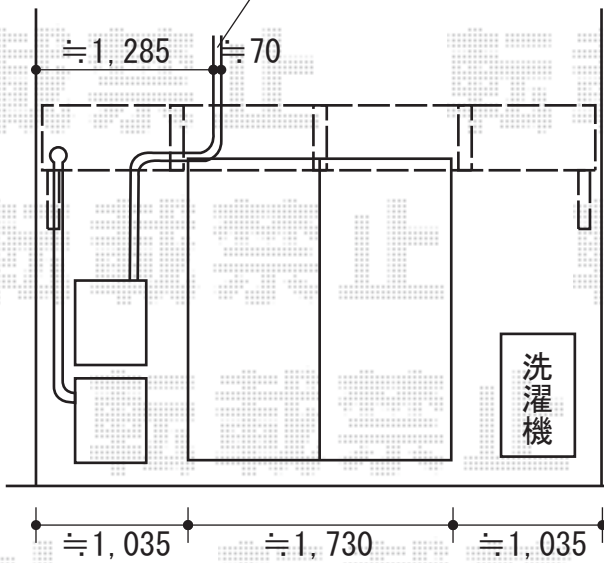

ライザーテラスⅡR型 単体 ルーフタイプ 積雪～20cm対応

クーラー配管部分、  
切り欠き加工+コーキング処理致します

トステム ライザーテラスⅡR型 単体 ルーフタイプ 積雪～20cm対応  
 間口=関東間2.0間 (柱芯々3,440mm 屋根幅3,660mm)  
 出幅=4尺 (1,185mm)  
 色: シャイングレー  
 屋根材: 熱線吸収アクアポリカーボネート (ブルースモーク)  
 柱仕様: 柱無し  
 施工方法: 下止め  
 オプション: 吊り下げ物干し ワイド 標準 2本入

現場状況や作図制限により概略図の内容と多少の違いが生じることがございます。  
 施工時は、現場優先とさせて頂きたく思いますので、お立会い頂き、  
 最終のご指示のほど、何卒、宜しくお願い致します。

EX-SHOP  
[HTTP://WWW.EX-SHOP.NET](http://www.ex-shop.net)

担当: 小林

全ての著作権は、エクスショップに帰属します。当社とのお取引目的外の使用・複製・転載禁止となっております。