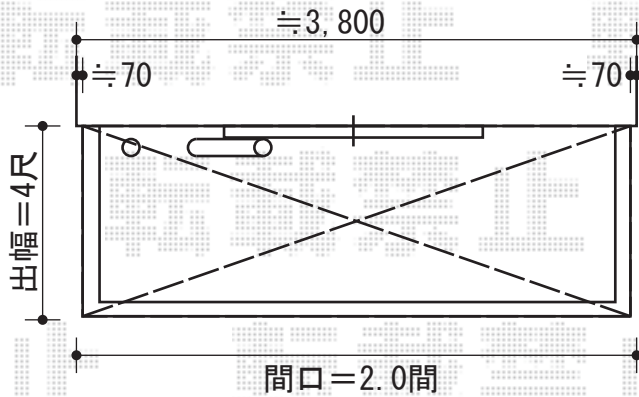

ライザーテラスⅡR型 単体 ルーフタイプ 積雪～20cm対応

クーラー配管部分、  
切り欠き加工+コーキング処理致します

トステム ライザーテラスⅡR型 単体 ルーフタイプ 積雪～20cm対応  
 間口=関東間2.0間 (柱芯々3,440mm 屋根幅3,660mm)  
 出幅=4尺 (1,185mm)  
 色: シャイングレー  
 屋根材: 熱線吸収アクアポリカーボネート (ブルースモーク)  
 柱仕様: 柱無し  
 施工方法: 下止め  
 オプション: 吊り下げ物干し ワイド 標準 2本入