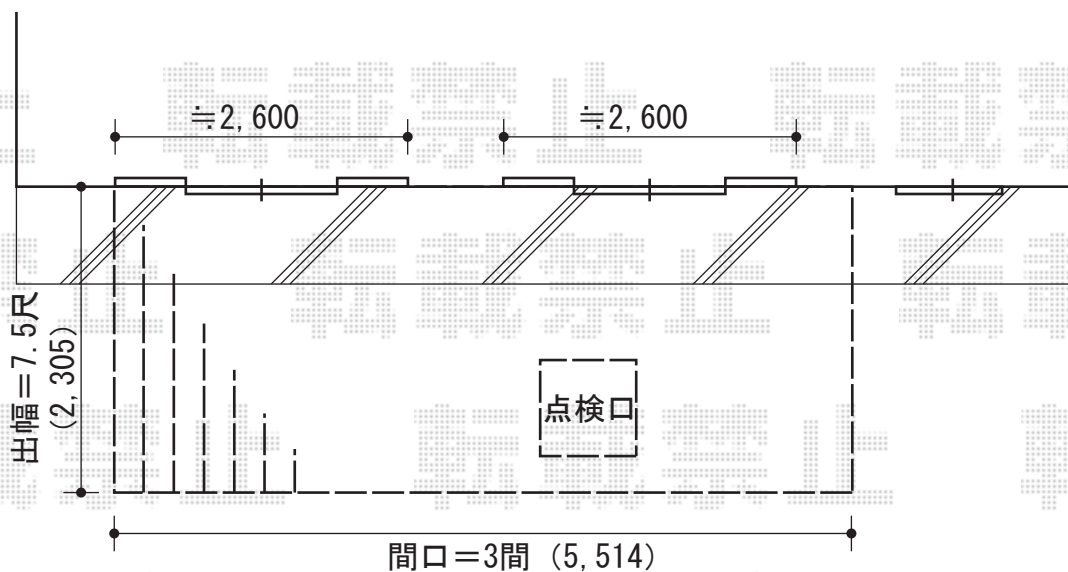

リウッドデッキII 標準 2連棟セット

YKK AP リウッドデッキII 標準

間口=3間 (5,514mm)

出幅=7.5尺 (2,305mm)

色：床板/レッドブラウン 束柱/カームブラック

床板：縦貼り

束柱：KSタイプ(400~500mm)

オプション：点検口・点検口用大引き・束柱

オプション：リウッドステップ4型Sタイプ (2段)

現場状況や作図制限により概略図の内容と多少の違いが生じることがございます。
施工時は、現場優先とさせていただきますので、お立会い頂き、
最終のご指示のほど、何卒、宜しくお願い致します。

EX-SHOP
HTTP://WWW.EX-SHOP.NET

担当：堀