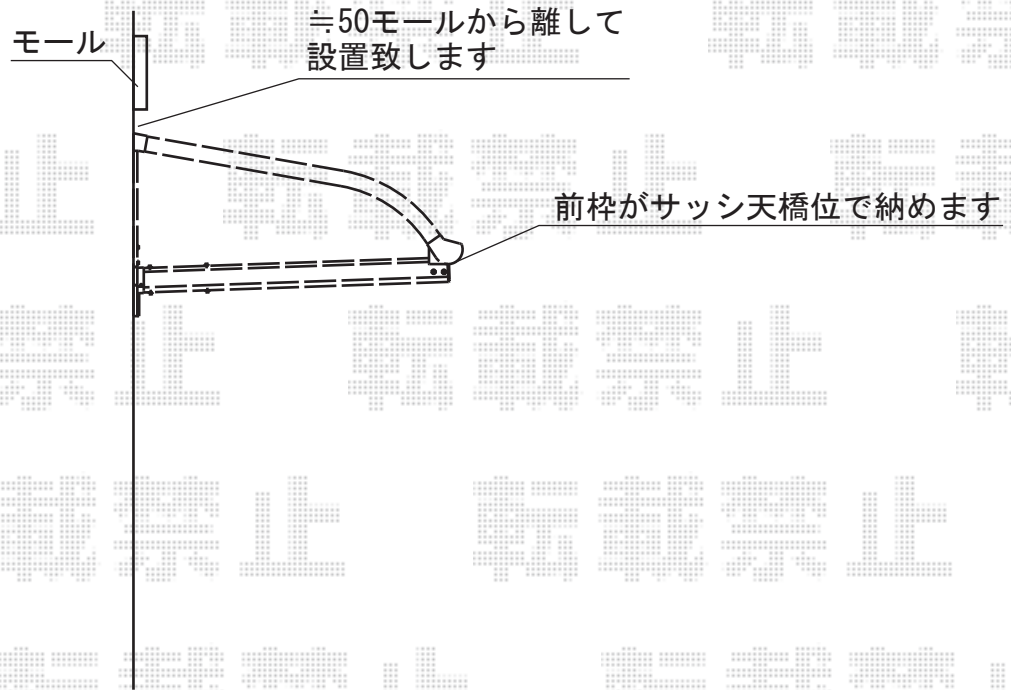

ライザーテラスII R型 ルーフタイプ 単体 積雪~20cm対応

トステム ライザーテラスII R型 ルーフタイプ 連棟 積雪~20cm対応  
 間口=関東間2.0間+2.0間 (方杖芯々/屋根幅7,300mm)  
 出幅=3尺 (885mm)  
 色: オータムブラウン  
 屋根材: ポリカーボネート (ブルースモーク)  
 柱仕様: 柱無仕様  
 施工方法: 下止め仕様

現場状況や作図制限により概略図の内容と多少の違いが生じることがございます。  
 施工時は、現場優先とさせて頂きたく思いますので、お立会い頂き、  
 最終のご指示のほど、何卒、宜しくお願い致します。