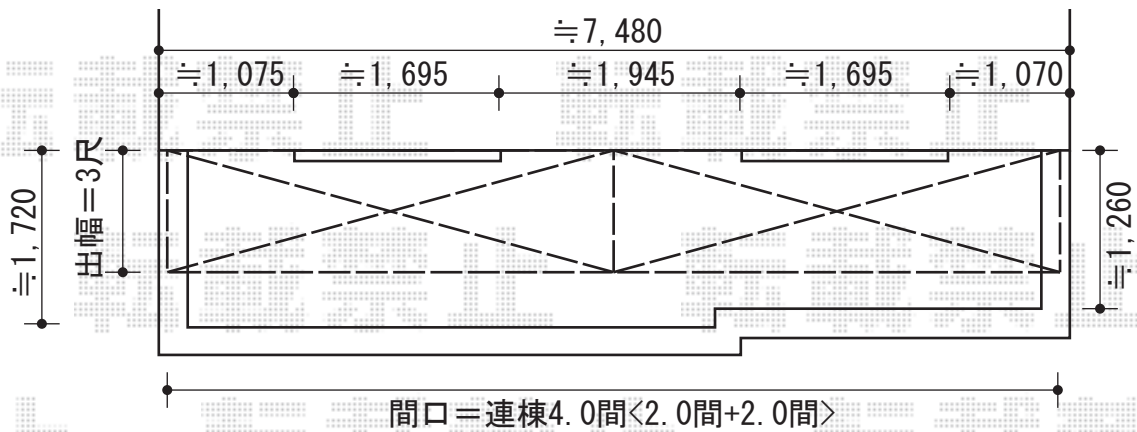

ライザーテラスII R型 ルーフタイプ 単体 積雪~20cm対応

トステム ライザーテラスII R型 ルーフタイプ 連棟 積雪~20cm対応  
 間口=関東間2.0間+2.0間 (方杖芯々/屋根幅7,300mm)  
 出幅=3尺 (885mm)  
 色: オータムブラウン  
 屋根材: ポリカーボネート (ブルースモーク)  
 柱仕様: 柱無仕様  
 施工方法: 下止め仕様

現場状況や作図制限により概略図の内容と多少の違いが生じることがございます。  
 施工時は、現場優先とさせて頂きたく思いますので、お立会い頂き、  
 最終のご指示のほど、何卒、宜しくお願い致します。