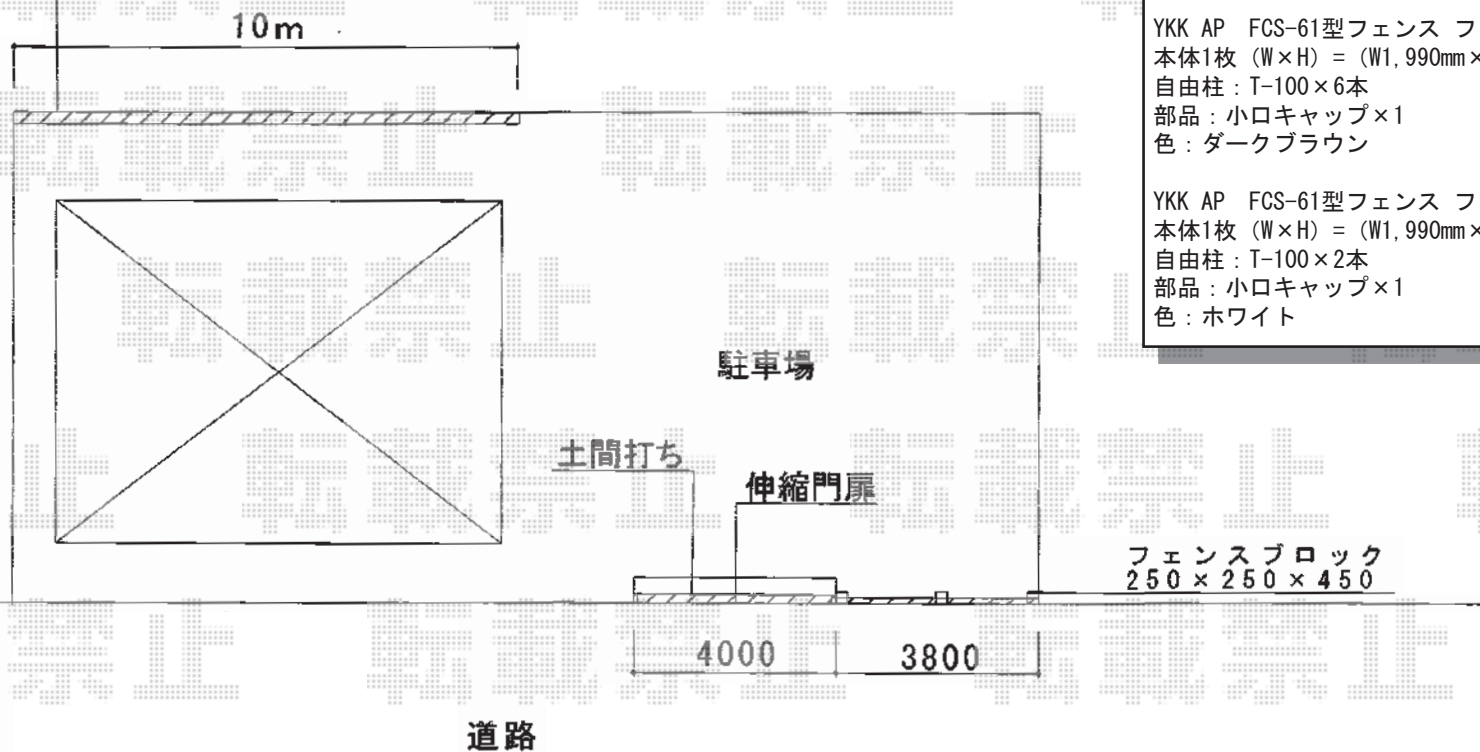

トリップゲートPB型 ノンレール 片開き

木製塀撤去処分
YKKapFCS61型フェンス
フェンスブロック250×250×450

EX-SHOP トリップゲートPB型 ノンレール 片開き
開口幅=4,035mm 全幅=4,135mm たたみ幅=453mm 高さ=1,200mm
色：ステンカラー
キャスター数：3個 落棒数：2本

YKK AP FCS-61型フェンス フリーポールタイプ
本体1枚 (W×H) = (W1,990mm×H1,000mm) ×5スパン
自由柱：T-100×6本
部品：小口キャップ×1
色：ダークブラウン

YKK AP FCS-61型フェンス フリーポールタイプ
本体1枚 (W×H) = (W1,990mm×H1,000mm) ×2スパン
自由柱：T-100×2本
部品：小口キャップ×1
色：ホワイト

現場状況や作図制限により概略図の内容と多少の違いが生じることがございます。
施工時は、現場優先とさせて頂きたく思いますので、お立会い頂き、
最終のご指示のほど、何卒、宜しくお願い致します。

EX-SHOP
HTTP://WWW.EX-SHOP.NET