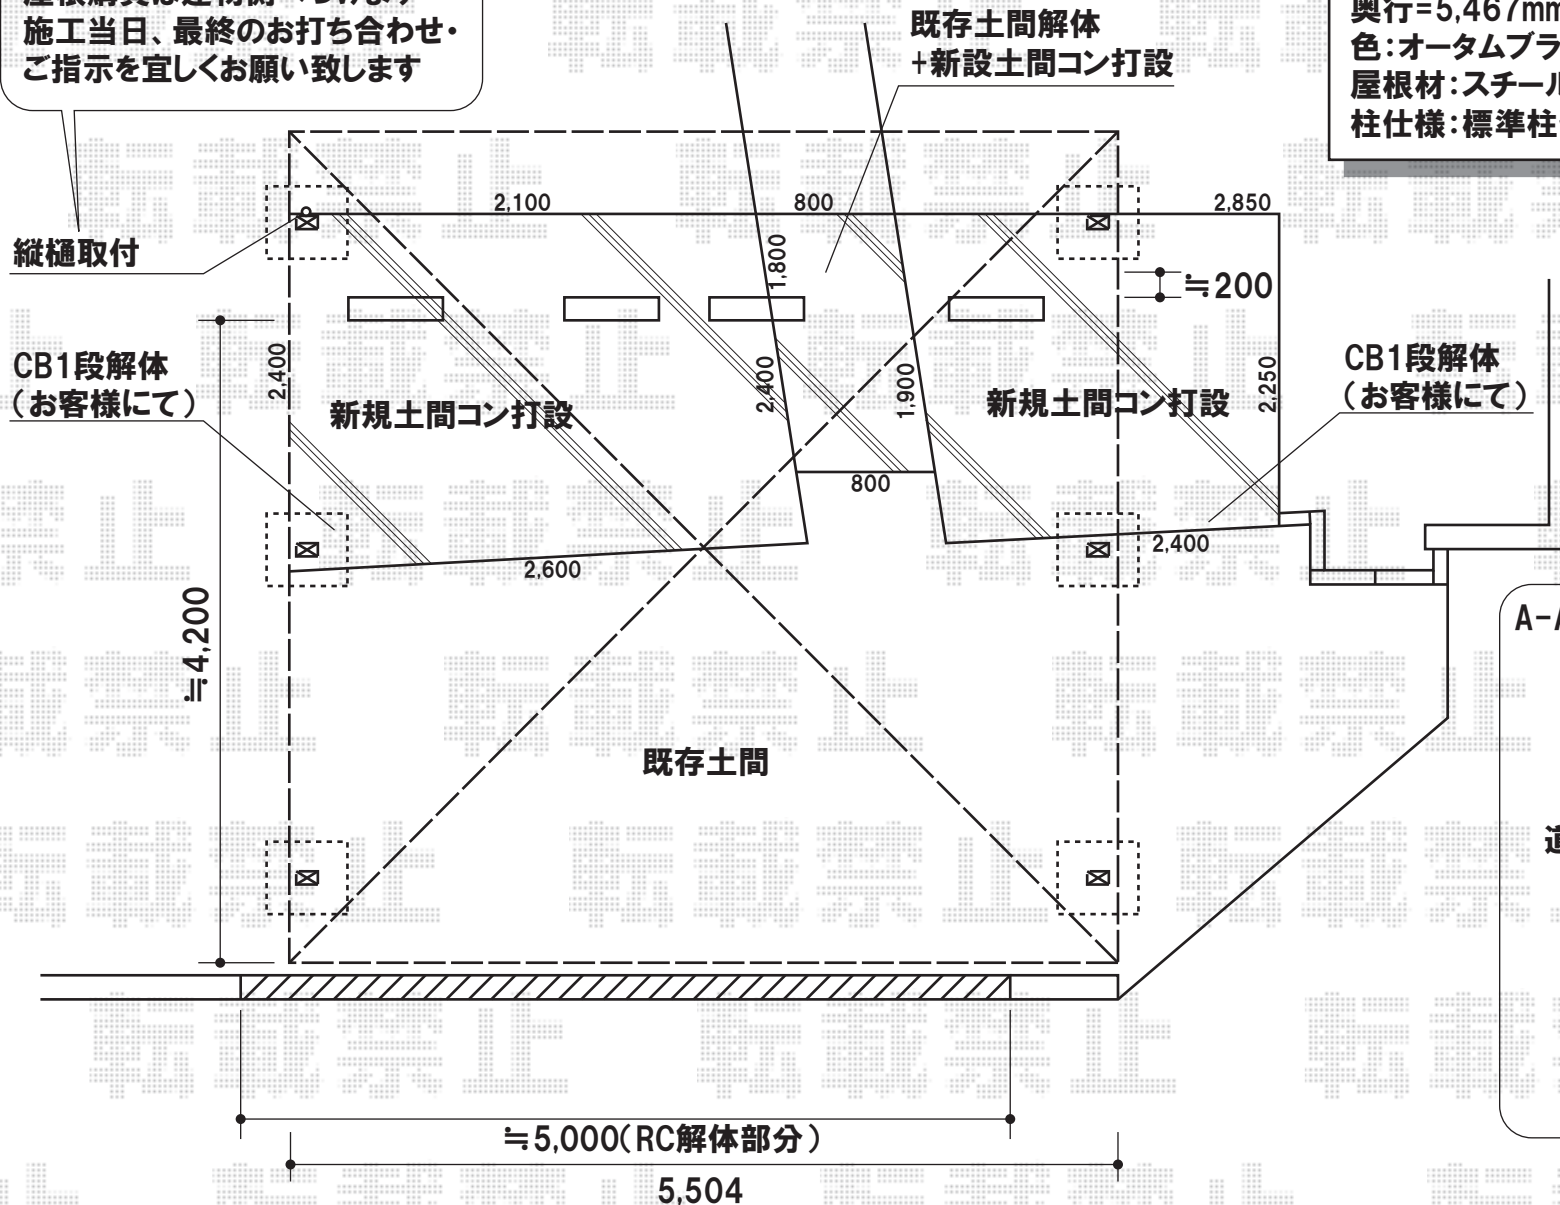

テリオSPORTII 角柱仕様 積雪～100cm対応

屋根購買は建物側へつけます
 施工当日、最終のお打ち合わせ・
 ご指示を宜しくお願い致します

トステム テリオSPORTII 角柱仕様 積雪～100cm対応
 幅=5,504mm
 奥行=5,467mm
 色:オータムブラウン
 屋根材:スチール折板(別途)
 柱仕様:標準柱仕様(有効高 約2,300mm)

現場状況や作図制限により概略図の内容と多少の違いが生じることがございます。
 施工時は、現場優先とさせて頂きたく思いますので、お立会い頂き、
 最終のご指示のほど、何卒、宜しくお願い致します。