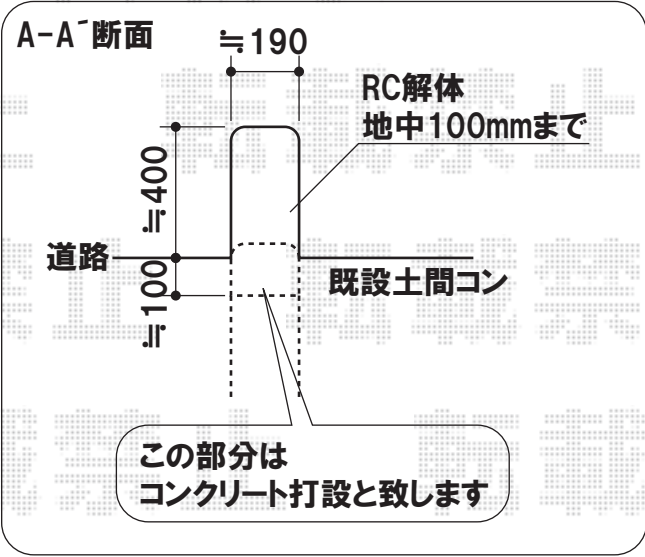

テリオSPORTII 角柱仕様 積雪～100cm対応

屋根購買は建物側へつけます
 施工当日、最終のお打ち合わせ・
 ご指示を宜しくお願い致します

トステム テリオSPORTII 角柱仕様 積雪～100cm対応
 幅=5,504mm
 奥行=5,467mm
 色:オータムブラウン
 屋根材:スチール折板(別途)
 柱仕様:標準柱仕様(有効高 約2,300mm)

現場状況や作図制限により概略図の内容と多少の違いが生じることがございます。
 施工時は、現場優先とさせて頂きたく思いますので、お立会い頂き、
 最終のご指示のほど、何卒、宜しくお願い致します。