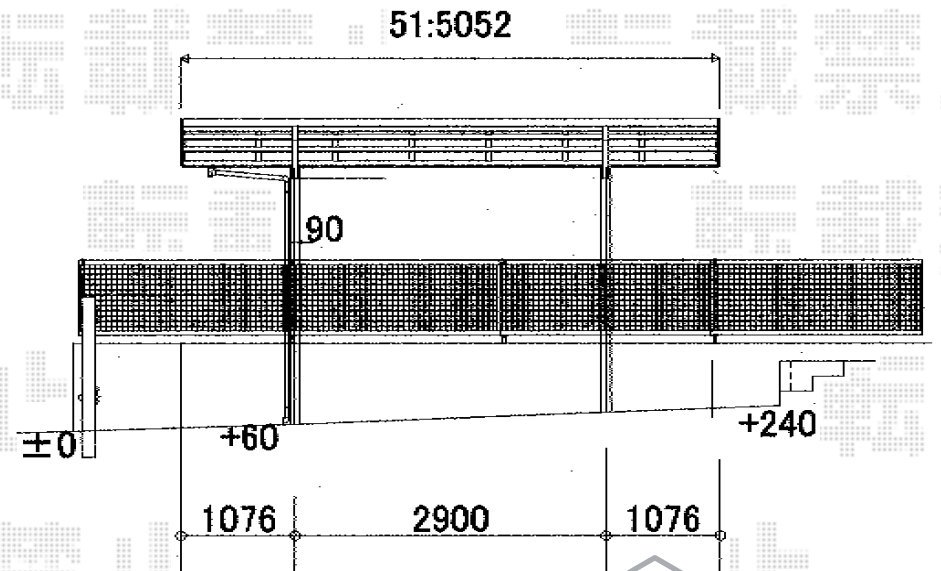

カーポート・カーゲート

※図カーポートは
幅：2,400mmです

EX-SHOP プレシオスポーツ 積雪～20cm対応

幅=①2,400mm

②2,700mm

奥行=5,052mm

色：ノーブルステン

屋根材：熱線遮断ポリカーボネート（スカイブルーマット調）

柱仕様：ハイルーフ仕様（有効高 約2,355mm）

東エシャッター カーテンゲート RES-1K

傾斜地対応タイプ ノンレール 両開き

開口幅=5,801mm

全幅=5,901mm

たたみ幅=514mm×2

高さ=1,200mm

色：UC（ステンカラー）

キャスター数：4箇所

落棒数：4本

現場状況や作図制限により概略図の内容と多少の違いが生じることがございます。
施工時は、現場優先とさせて頂きたく思いますので、お立会い頂き、
最終のご指示のほど、何卒、宜しくお願い致します。

全ての著作権は、エクスショップに帰属します。当社とのお取引目的外の使用・複製・転載禁止となっております。

EX-SHOP
HTTP://WWW.EX-SHOP.NET

担当：大辻