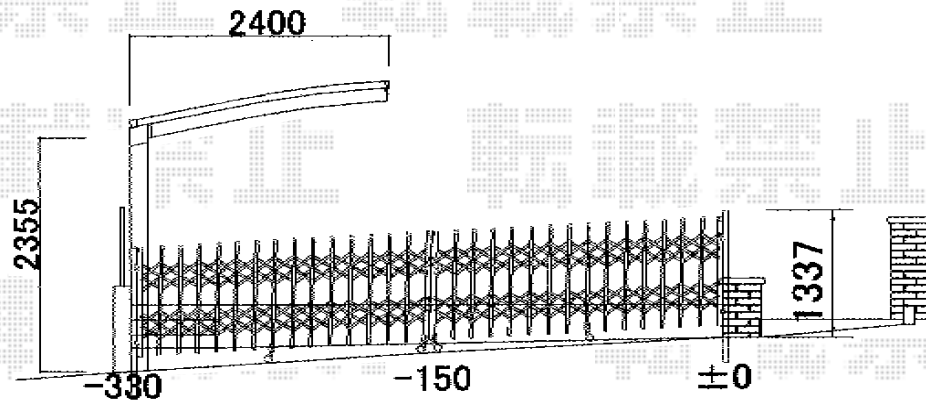

カーポート・カーゲート

※図カーポートは
幅：2,400mmです

EX-SHOP プレシオスポーツ 積雪～20cm対応

幅=①2,400mm

②2,700mm

奥行=5,052mm

色：ノーブルステン

屋根材：熱線遮断ポリカーボネート（スカイブルーマット調）

柱仕様：ハイルーフ仕様（有効高 約2,355mm）

東エシャッター カーテンゲート RES-1K

傾斜地対応タイプ ノンレール 両開き

開口幅=5,801mm

全幅=5,901mm

たたみ幅=514mm×2

高さ=1,200mm

色：UC（ステンカラー）

キャスター数：4箇所

落棒数：4本

現場状況や作図制限により概略図の内容と多少の違いが生じることがございます。
施工時は、現場優先とさせて頂きたく思いますので、お立会い頂き、
最終のご指示のほど、何卒、宜しくお願い致します。

全ての著作権は、エクスショップに帰属します。当社とのお取引目的外の使用・複製・転載禁止となっております。

EX-SHOP
HTTP://WWW.EX-SHOP.NET

担当：大辻