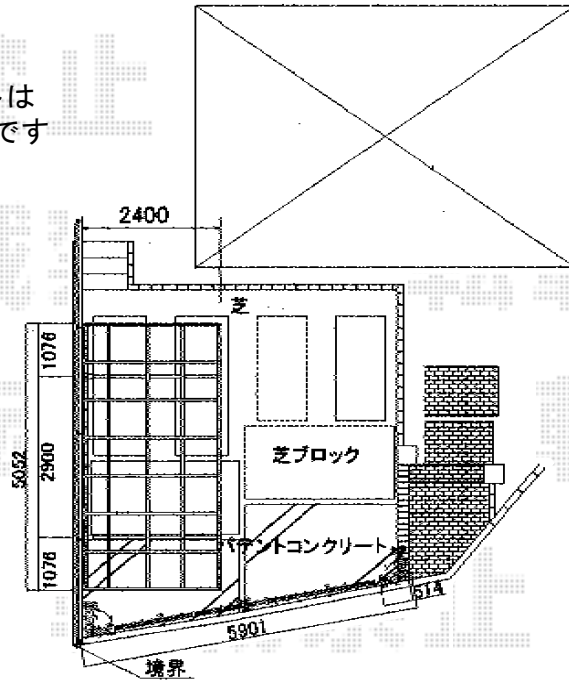

カーポート・カーゲート

※図カーポートは
幅：2,400mmです

EX-SHOP プレシオスポーツ 積雪～20cm対応

幅=①2,400mm

②2,700mm

奥行=5,052mm

色：ノーブルステン

屋根材：熱線遮断ポリカーボネート（スカイブルーマット調）

柱仕様：ハイルーフ仕様（有効高 約2,355mm）

東エシャッター カーテンゲート RES-1K

傾斜地対応タイプ ノンレール 両開き

開口幅=5,801mm

全幅=5,901mm

たたみ幅=514mm×2

高さ=1,200mm

色：UC（ステンカラー）

キャスター数：4箇所

落棒数：4本

現場状況や作図制限により概略図の内容と多少の違いが生じることがございます。
施工時は、現場優先とさせて頂きたく思いますので、お立会い頂き、
最終のご指示のほど、何卒、宜しくお願い致します。

全ての著作権は、エクスショップに帰属します。当社とのお取引目的外の使用・複製・転載禁止となっております。

EX-SHOP
HTTP://WWW.EX-SHOP.NET

担当：大辻