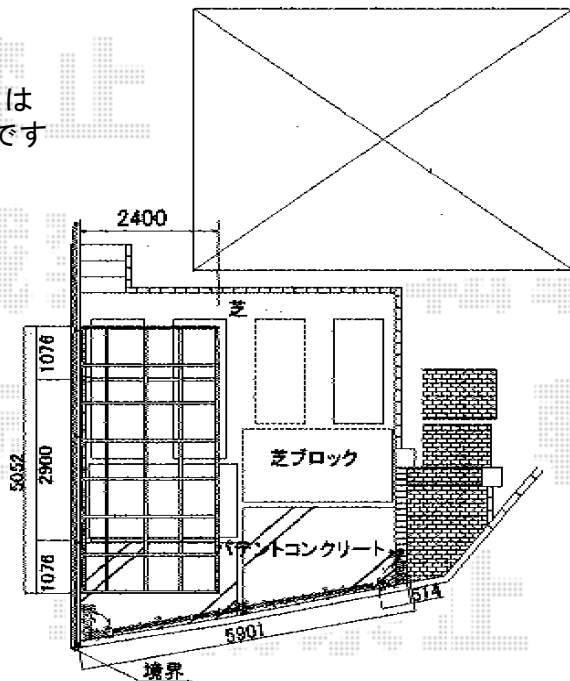

カーポート・カーゲート

※図カーポートは
幅：2,400mmです

EX-SHOP プレシオスポート 積雪~20cm対応

幅=①2,400mm

②2,700mm

奥行=5,052mm

色：ノーブルステン

屋根材：熱線遮断ポリカーボネート（スカイブルーマット調）

柱仕様：ハイルーフ仕様（有効高 約2,355mm）

東工シャッター カーテンゲート RES-1K

傾斜地対応タイプ ノンレール 両開き

開口幅=5,801mm

全幅=5,901mm

たたみ幅=514mm×2

高さ=1,200mm

色：UC（ステンカラー）

キャスター数：4箇所

落棒数：4本

現場状況や作図制限により概略図の内容と多少の違いが生じることがございます。
施工時は、現場優先とさせて頂きたく思いますので、お立会い頂き、
最終のご指示のほど、何卒、宜しくお願い致します。

全ての著作権は、エクスショップに帰属します。当社とのお取引目的外の使用・複製・転載禁止となっております。

EX-SHOP
HTTP://WWW.EX-SHOP.NET

担当：大辻