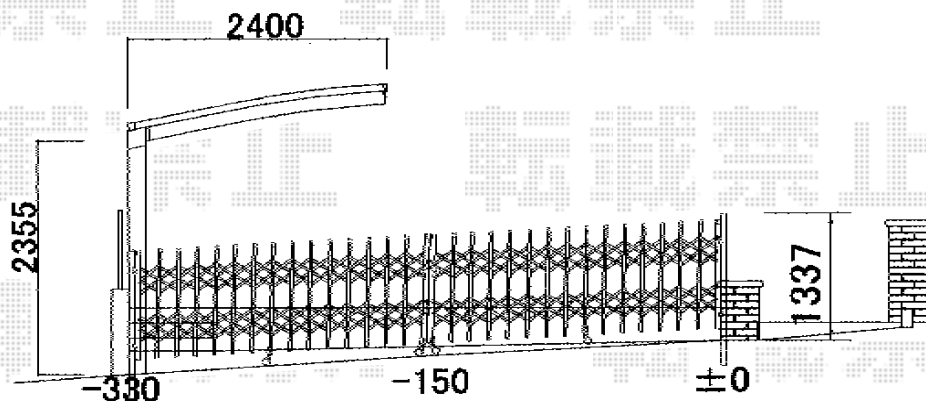

カーポート・カーゲート

※図カーポートは
幅：2,400mmです

EX-SHOP プレシオスポート 積雪~20cm対応

幅=①2,400mm

②2,700mm

奥行=5,052mm

色：ノーブルステン

屋根材：熱線遮断ポリカーボネート（スカイブルーマット調）

柱仕様：ハイルーフ仕様（有効高 約2,355mm）

東工シャッター カーテンゲート RES-1K

傾斜地対応タイプ ノンレール 両開き

開口幅=5,801mm

全幅=5,901mm

たたみ幅=514mm×2

高さ=1,200mm

色：UC（ステンカラー）

キャスター数：4箇所

落棒数：4本

現場状況や作図制限により概略図の内容と多少の違いが生じることがございます。
施工時は、現場優先とさせて頂きたく思いますので、お立会い頂き、
最終のご指示のほど、何卒、宜しくお願い致します。

全ての著作権は、エクスショップに帰属します。当社とのお取引目的外の使用・複製・転載禁止となっております。

EX-SHOP
HTTP://WWW.EX-SHOP.NET

担当：大辻