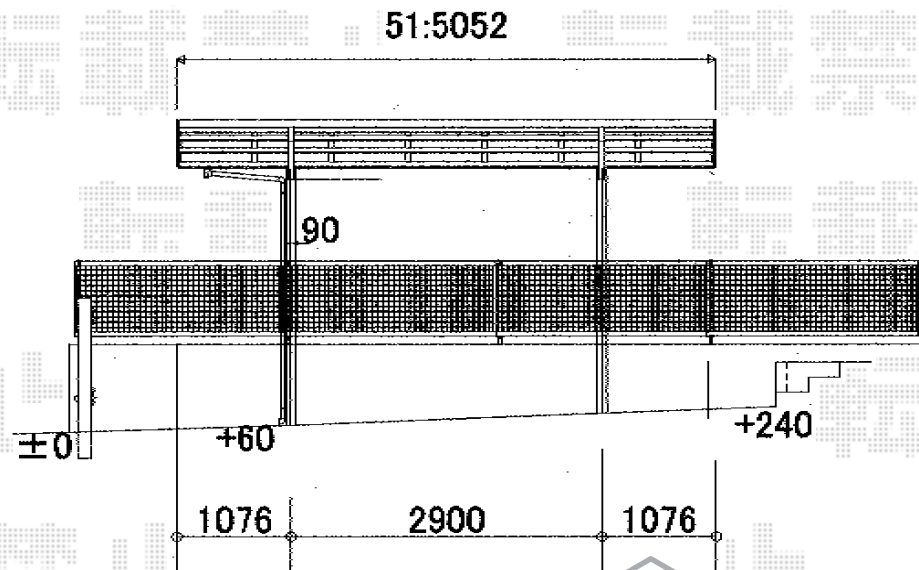

カーポート・カーゲート

※図カーポートは
幅：2,400mmです

EX-SHOP プレシオスポート 積雪~20cm対応

幅=①2,400mm

②2,700mm

奥行=5,052mm

色：ノーブルステン

屋根材：熱線遮断ポリカーボネート（スカイブルーマット調）

柱仕様：ハイルーフ仕様（有効高 約2,355mm）

東工シャッター カーテンゲート RES-1K

傾斜地対応タイプ ノンレール 両開き

開口幅=5,801mm

全幅=5,901mm

たたみ幅=514mm×2

高さ=1,200mm

色：UC（ステンカラー）

キャスター数：4箇所

落棒数：4本

現場状況や作図制限により概略図の内容と多少の違いが生じることがございます。
施工時は、現場優先とさせて頂きたく思いますので、お立会い頂き、
最終のご指示のほど、何卒、宜しくお願い致します。

全ての著作権は、エクスショップに帰属します。当社とのお取引目的外の使用・複製・転載禁止となっております。

EX-SHOP
HTTP://WWW.EX-SHOP.NET

担当：大辻