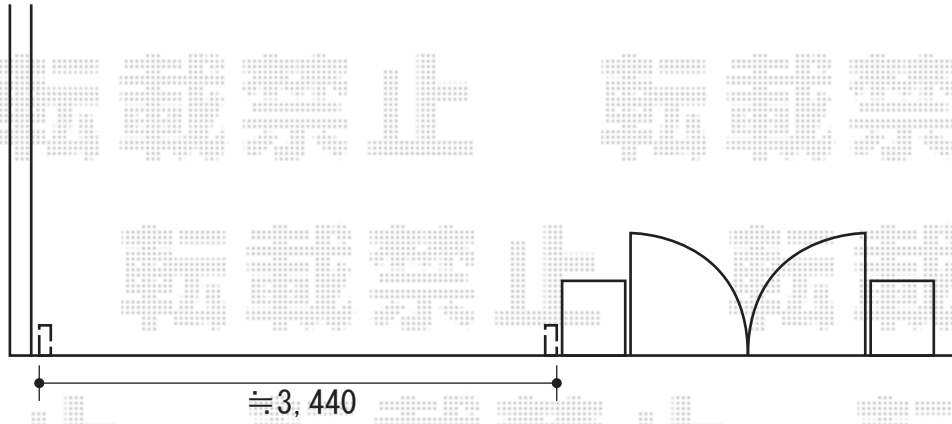

トリップゲート PA型 ノンレール 片開き

トリップゲート PA型 ノンレール 片開き
開口幅=3,608mm
全幅=3,708mm
たたみ幅=533mm
高さ=1,182mm
色：ブラック
キャスター数：2
落棒数：2

現場状況や作図制限により概略図の内容と多少の違いが生じることがございます。
施工時は、現場優先とさせていただきますので、お立会い頂き、
最終のご指示のほど、何卒、宜しくお願い致します。