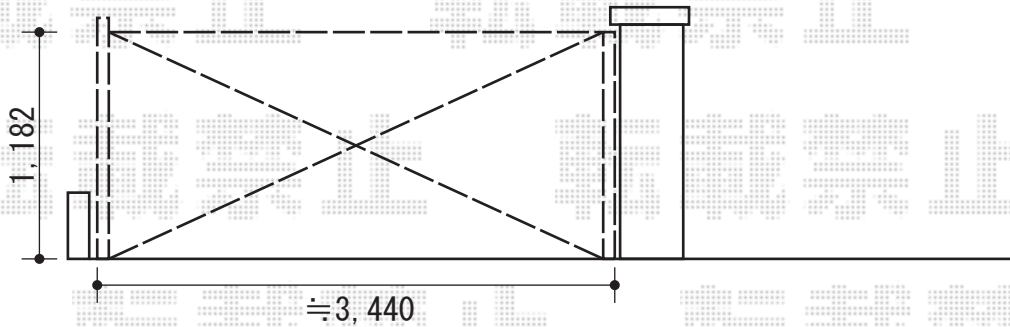

トリップゲート PA型 ノンレール 片開き

トリップゲート PA型 ノンレール 片開き
開口幅=3,608mm
全幅=3,708mm
たたみ幅=533mm
高さ=1,182mm
色：ブラック
キャスター数：2
落棒数：2

現場状況や作図制限により概略図の内容と多少の違いが生じることがございます。
施工時は、現場優先とさせていただきますので、お立会い頂き、
最終のご指示のほど、何卒、宜しくお願い致します。