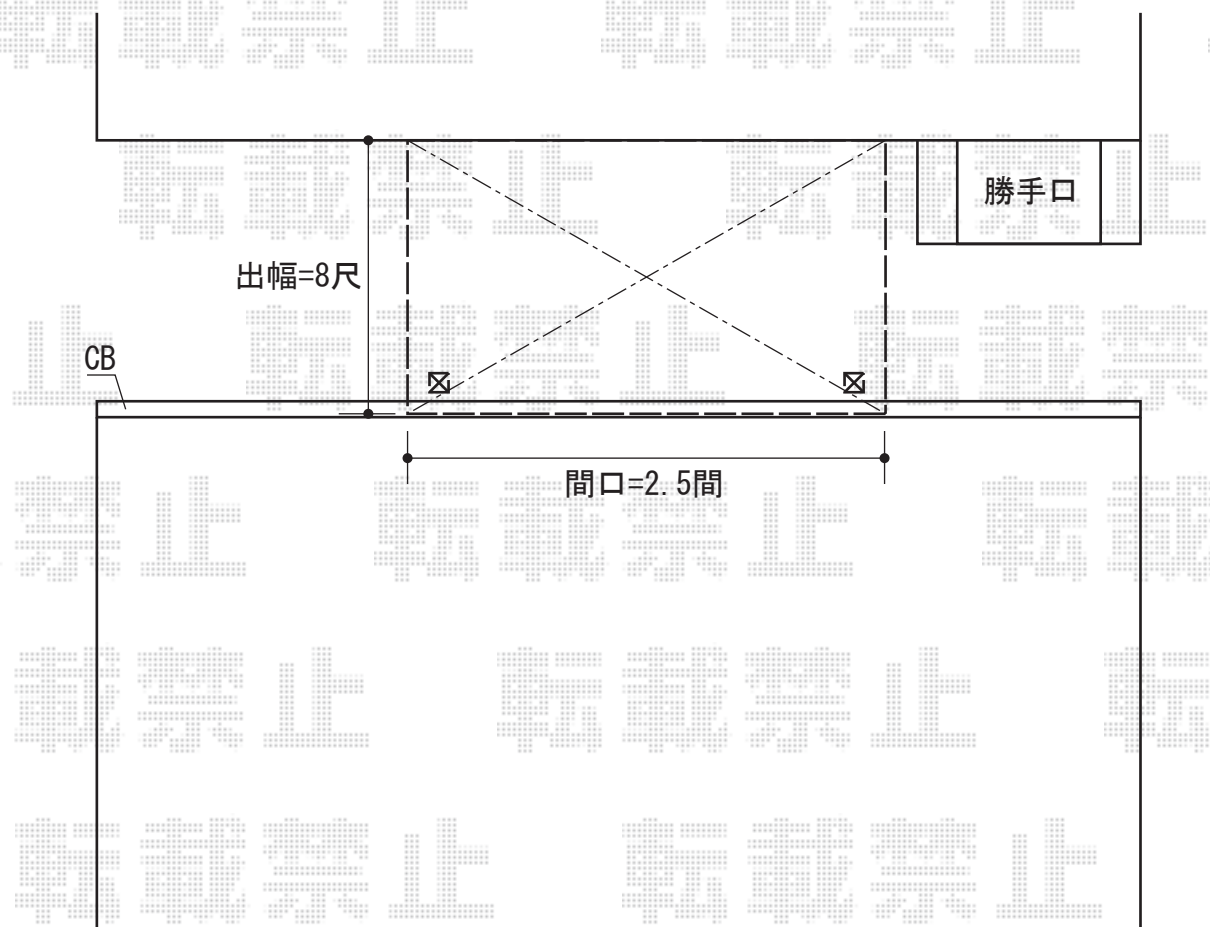

ライザーテラスII F型 テラスタイプ 積雪～20cm対応

道 路

ライザーテラスII F型 テラスタイプ 積雪～20cm対応
間口=関東間2.5間通し（柱芯々4,350mm 屋根幅4,570mm）
出幅=8尺（2,385mm）
色：シャイングレー
屋根材：ポリカーボネート（クリアマット/すりガラス調）
柱仕様：柱奥行移動タイプ
施工方法：上止め仕様
オプション：吊り下げ物干し 標準 ロング 2本入

ライザーテラスII 前面スクリーン 1段
色：シャイングレー
パネル材：ポリカーボネート（クリアマット/すりガラス調）

現場状況や作図制限により概略図の内容と多少の違いが生じることがございます。
施工時は、現場優先とさせて頂きたく思いますので、お立会い頂き、
最終のご指示のほど、何卒、宜しくお願い致します。

EX-SHOP
HTTP://WWW.EX-SHOP.NET

担当：小林