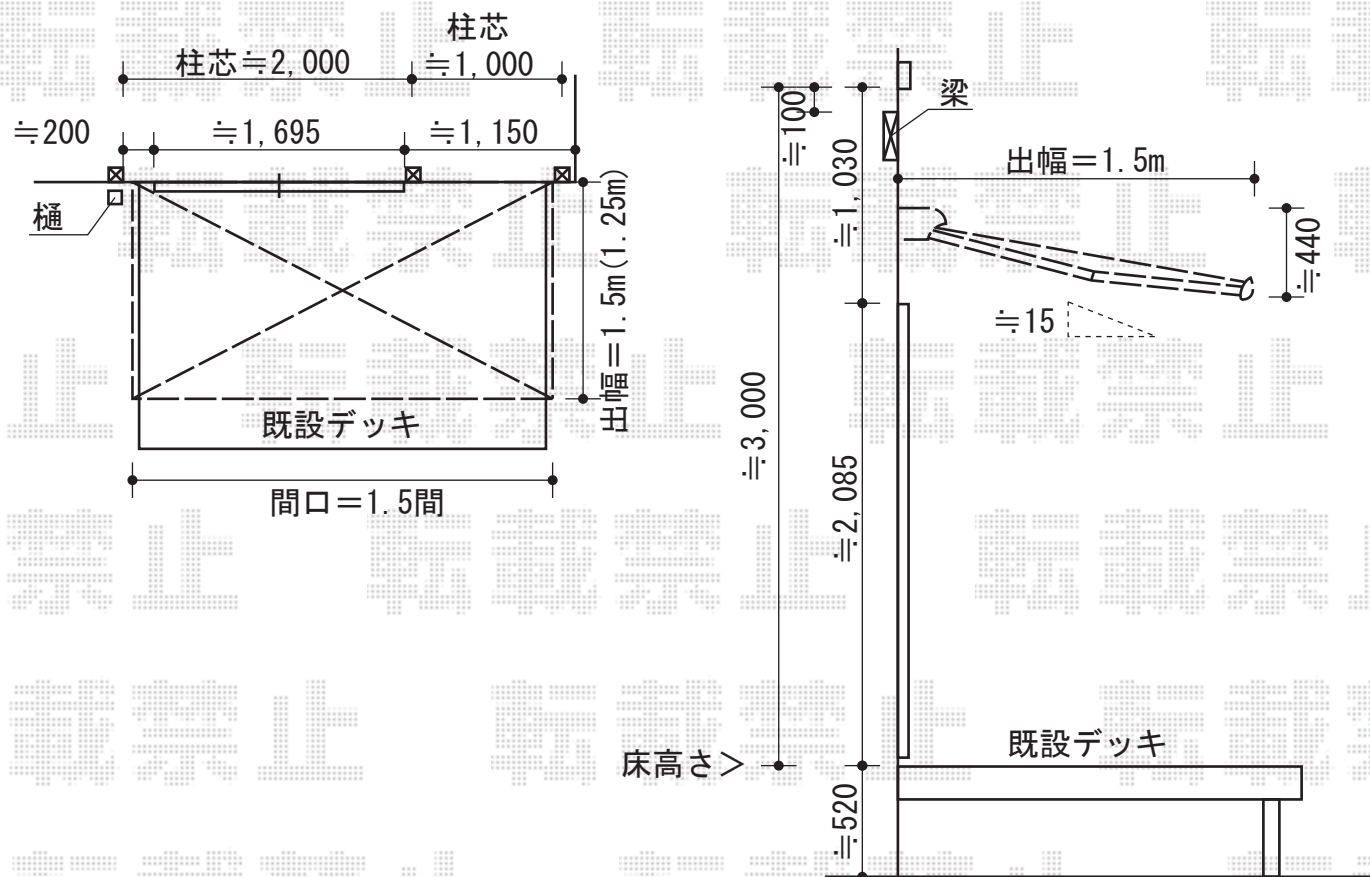

彩鳥S型 レギュラータイプ 手動式

トステム 彩鳥S型 レギュラータイプ 手動式
 間口=1.5間 (2,730mm)
 出幅=1,500mm
 本体色：シャイングレー
 キャンバス色：アクリル (ブリティッシュグリーン)
 駆動：外観右
 クランクハンドル：1500タイプ
 追加部材：ベースプレート式

現場状況や作図制限により概略図の内容と多少の違いが生じることがございます。
 施工時は、現場優先とさせて頂きたく思いますので、お立会い頂き、
 最終のご指示のほど、何卒、宜しくお願い致します。